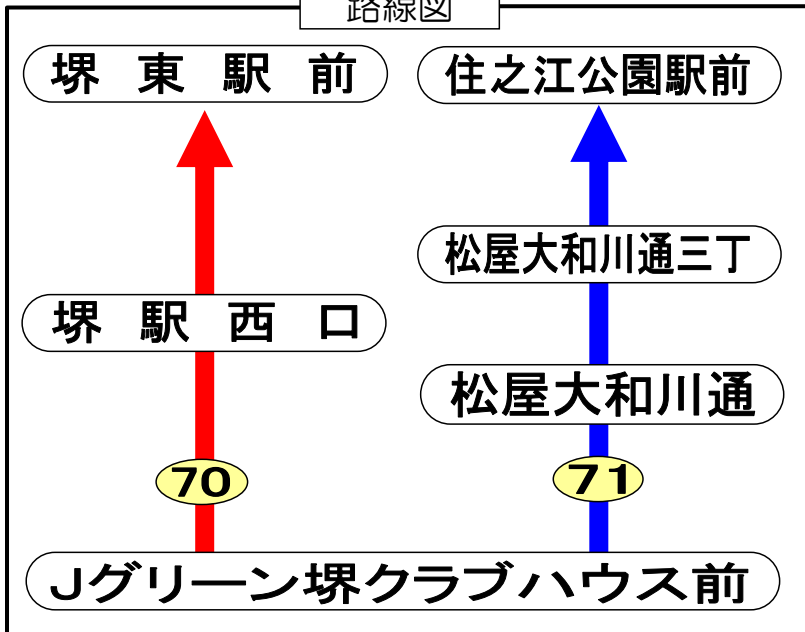

Jグリーン堺線 発車予定時刻表(Jグリーン堺→駅行き)

2020年3月25日(水)～2020年4月7日(火) ※春季学休期間ダイヤ(平日)
土休日は通常通り運行致します。

Jグリーン堺クラブハウス前 発															
時	6	7	8	9	10	11	12	13	14	15	16	17	18	19	20
行先															
【70系統】 堺駅西口 経由 堺東駅前 行き	平日						0	0	0	0	0	0	0		
時	6	7	8	9	10	11	12	13	14	15	16	17	18	19	20
行先															
【71系統】 住之江公園駅前 行き	平日					15	15	15	15	15 55	15 45	15 45	15 45	15	

路線図

運賃

1回の乗車につき

大人220円
小児110円

※住之江公園駅前⇄松屋大和川通三丁間の乗車のみ 大人210円/小児110円です。

- ・交通事情により、ダイヤが乱れることがあります。
- ・後ろの扉からお乗りになり、前の扉からお降り下さい。
- ・PiTaPa、ICOCA等の交通系ICカードがご利用いただけます。
- ・停留所、バス車内では、他の方の迷惑になる行為はご遠慮ください。

お問い合わせ

南海バス(株)堺営業所