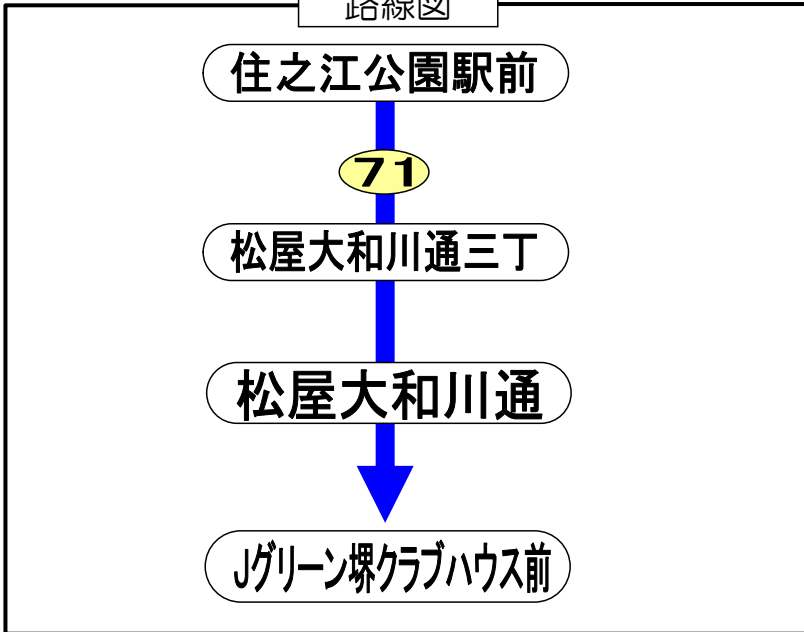

# Jグリーン堺線 発車予定時刻表(Jグリーン堺行き)

2024年3月25日(月)～2024年4月5日(金) ※春季学休期間ダイヤ

住之江公園駅前<地下鉄住之江公園駅③番出口付近> 発															
時	6	7	8	9	10	11	12	13	14	15	16	17	18	19	20
行先															
【71系統】 Jグリーン堺クラブハウス前 行	平日	51	19 35	05 29	10 49	14 35	35	35	35	35					

## 路線図

## 運賃

1回の乗車につき

大人220円  
小児110円

※住之江公園駅前⇄松屋大和川通三丁間の乗車のみ 大人210円/小児110円です。

- ・交通事情により、ダイヤが乱れることがあります。
- ・後ろの扉からお乗りになり、前の扉からお降り下さい。
- ・PiTaPa、ICOCA等の交通系ICカードがご利用いただけます。
- ・停留所、バス車内では、他の方の迷惑になる行為はご遠慮ください。

お問い合わせ