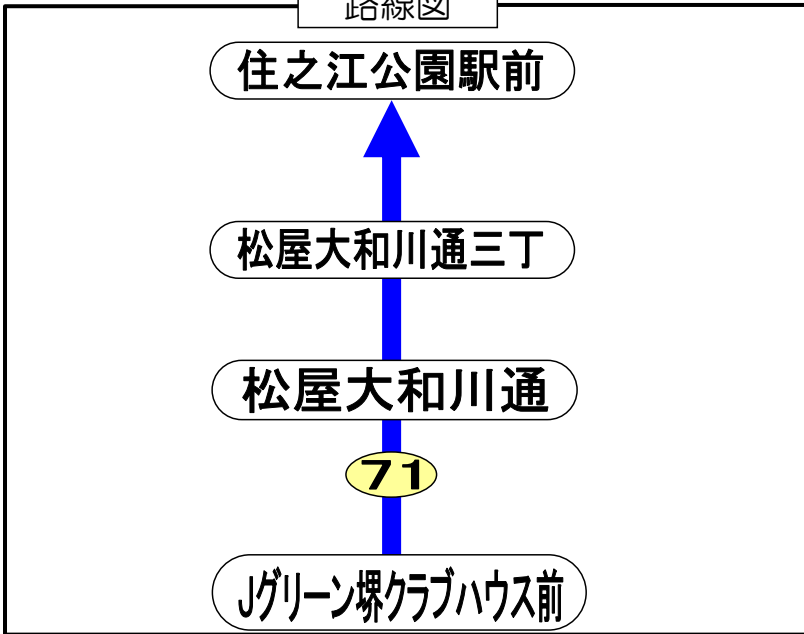

Jグリーン堺線 発車予定時刻表(住之江公園駅前行き)

2024年3月25日(月)～2024年4月5日(金) ※春季学休期間ダイヤ

Jグリーン堺クラブハウス前 発		6	7	8	9	10	11	12	13	14	15	16	17	18	19	20
行先	時															
【71系統】 住之江公園駅前行き	平日						15	15	15	15	15	10 30	00 20 50	15 45		

路線図

運賃

1回の乗車につき

大人220円

小児110円

※住之江公園駅前行き⇄松屋大和川通三丁間の乗車のみ 大人210円/小児110円です。

- ・交通事情により、ダイヤが乱れることがあります。
- ・後ろの扉からお乗りになり、前の扉からお降り下さい。
- ・PiTaPa、ICOCA等の交通系ICカードがご利用いただけます。
- ・停留所、バス車内では、他の方の迷惑になる行為はご遠慮ください。

お問い合わせ