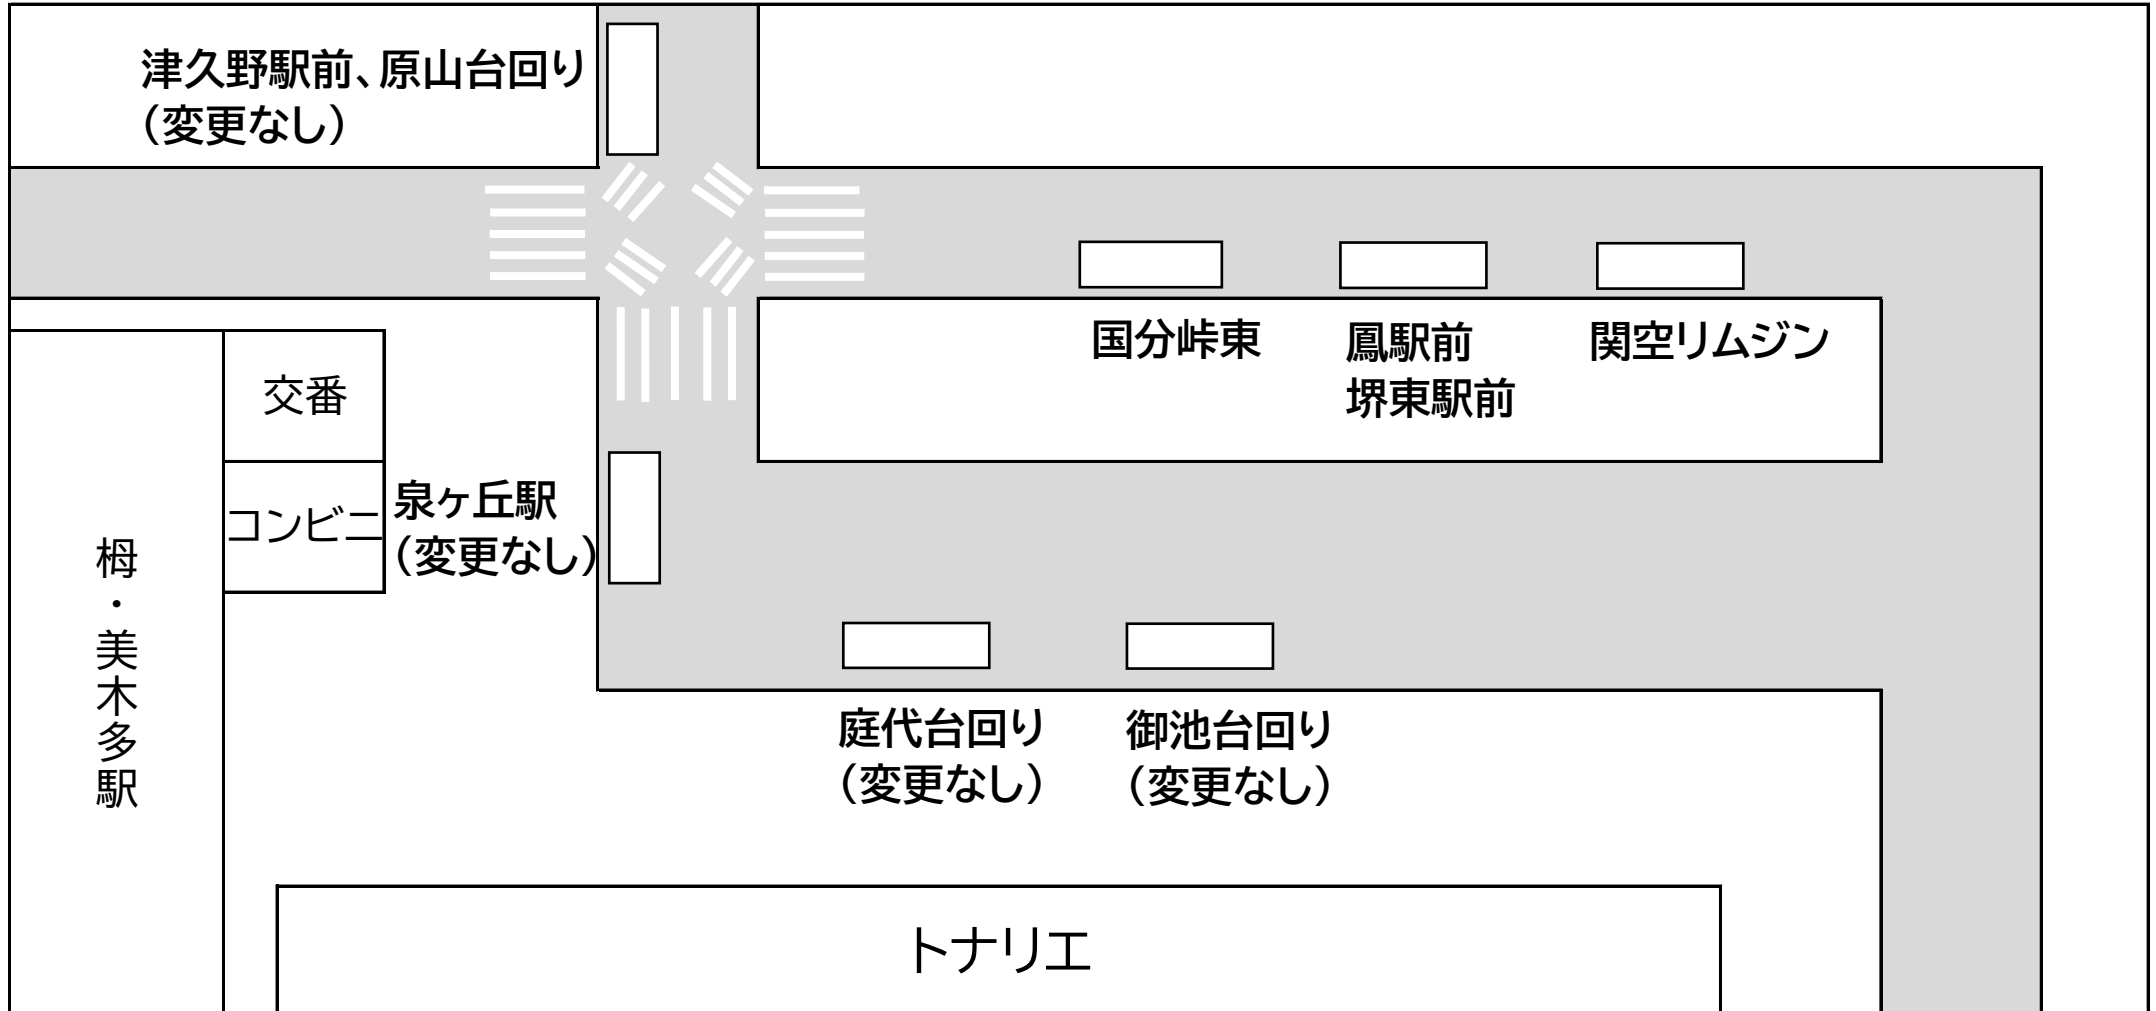

梅・美木多駅

4/1(月)よりバスのりばを変更します

新のりば位置図

※今後も工事が進むにつれてのりば位置は変更予定です。

南海バス(株) 泉北営業所 072-297-2112
光明池営業所 0725-56-3931