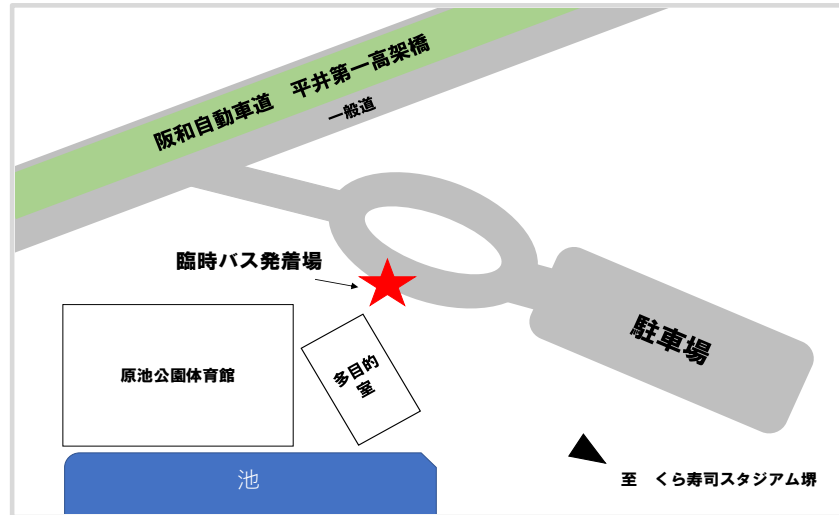

2023/7/22 (土)、23 (日) 高校野球大会輸送 inくら寿司スタジアム堺

■深井駅西側バスロータリー④番のりば

		時刻表			
		9	10	11	12
深井駅	▶ 原池公園	00	00	00	00
		30	30	30	

■原池公園発

		時刻表			
		12	13	14	15
原池公園	▶ 深井駅	20	20	20	20
		50	50	50	50

■片道運賃： 大人(中学生以上) 170円 小児(小学生以上) 90円