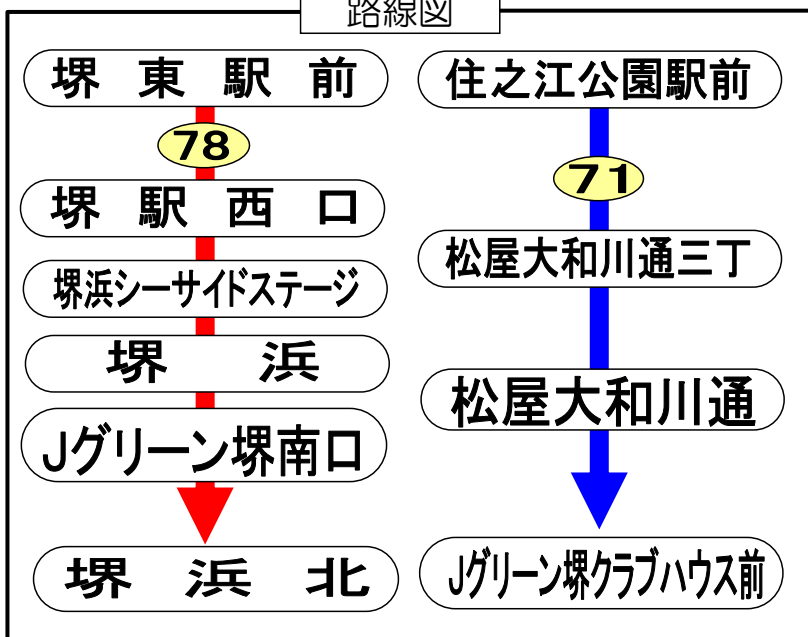

# Jグリーン堺線 発車予定時刻表(駅→Jグリーン堺行き)

2023年7月10日(月)～2023年8月31日(木) ※夏季学休期間ダイヤ

堺東駅前<⑤番のりば> 発		時																		
行先		6	7	8	9	10	11	12	13	14	15	16	17	18	19	20				
【78系統】 堺浜北行	平日		10	35	15	15	15	15												

※7:10 8:35 9:15発は学休期間以外も運行しております。

堺駅西口<①番のりば> 発		時																		
行先		6	7	8	9	10	11	12	13	14	15	16	17	18	19	20				
【78系統】 堺浜北行	平日		21	45	25	25	25	25												

※7:21 8:45 9:25発は学休期間以外も運行しております。

住之江公園駅前<地下鉄住之江公園駅③番出口付近> 発		時																		
行先		6	7	8	9	10	11	12	13	14	15	16	17	18	19	20				
【71系統】 Jグリーン堺クラブハウス前行	平日		5 51	19 40	20	0	5 35	35	35	35	35									

※7:05発は7/10(月)～7/20(木)は運休いたします。

## 運賃

1回の乗車につき

大人220円  
小児110円

※住之江公園駅前⇄松屋大和川通三丁間の乗車のみ 大人210円/小児110円です。

- ・交通事情により、ダイヤが乱れることがあります。
- ・後ろの扉からお乗りになり、前の扉からお降り下さい。
- ・PiTaPa、ICOCA等の交通系ICカードがご利用いただけます。
- ・停留所、バス車内では、他の方の迷惑になる行為はご遠慮ください。

お問い合わせ