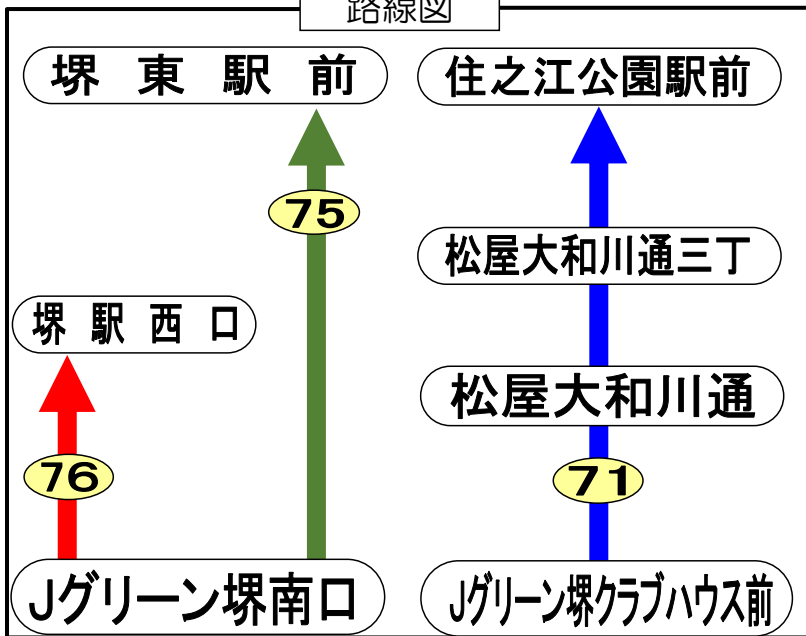

# Jグリーン堺線 発車予定時刻表(Jグリーン堺→駅行き)

2023年7月10日(月)～2023年8月31日(木) ※夏季学休期間ダイヤ

Jグリーン堺南口 発																					
時		6	7	8	9	10	11	12	13	14	15	16	17	18	19	20					
行先																					
【75系統】 堺東駅前 行き	平日									20	20	29	32	30							
時		6	7	8	9	10	11	12	13	14	15	16	17	18	19	20					
行先																					
【76系統】 堺駅西口 行き	平日									00	00	07	10	11							
Jグリーン堺クラブハウス前 発																					
時		6	7	8	9	10	11	12	13	14	15	16	17	18	19	20					
行先																					
【71系統】 住之江公園駅前 行き	平日						15	15	15	15	15	10	20 50	40							

## 路線図

## 運賃

1回の乗車につき

**大人220円**  
**小児110円**

※住之江公園駅前⇄松屋大和川通三丁間の乗車のみ 大人210円/小児110円です。

- ・交通事情により、ダイヤが乱れることがあります。
- ・後ろの扉からお乗りになり、前の扉からお降り下さい。
- ・PiTaPa、ICOCA等の交通系ICカードがご利用いただけます。
- ・停留所、バス車内では、他の方の迷惑になる行為はご遠慮ください。