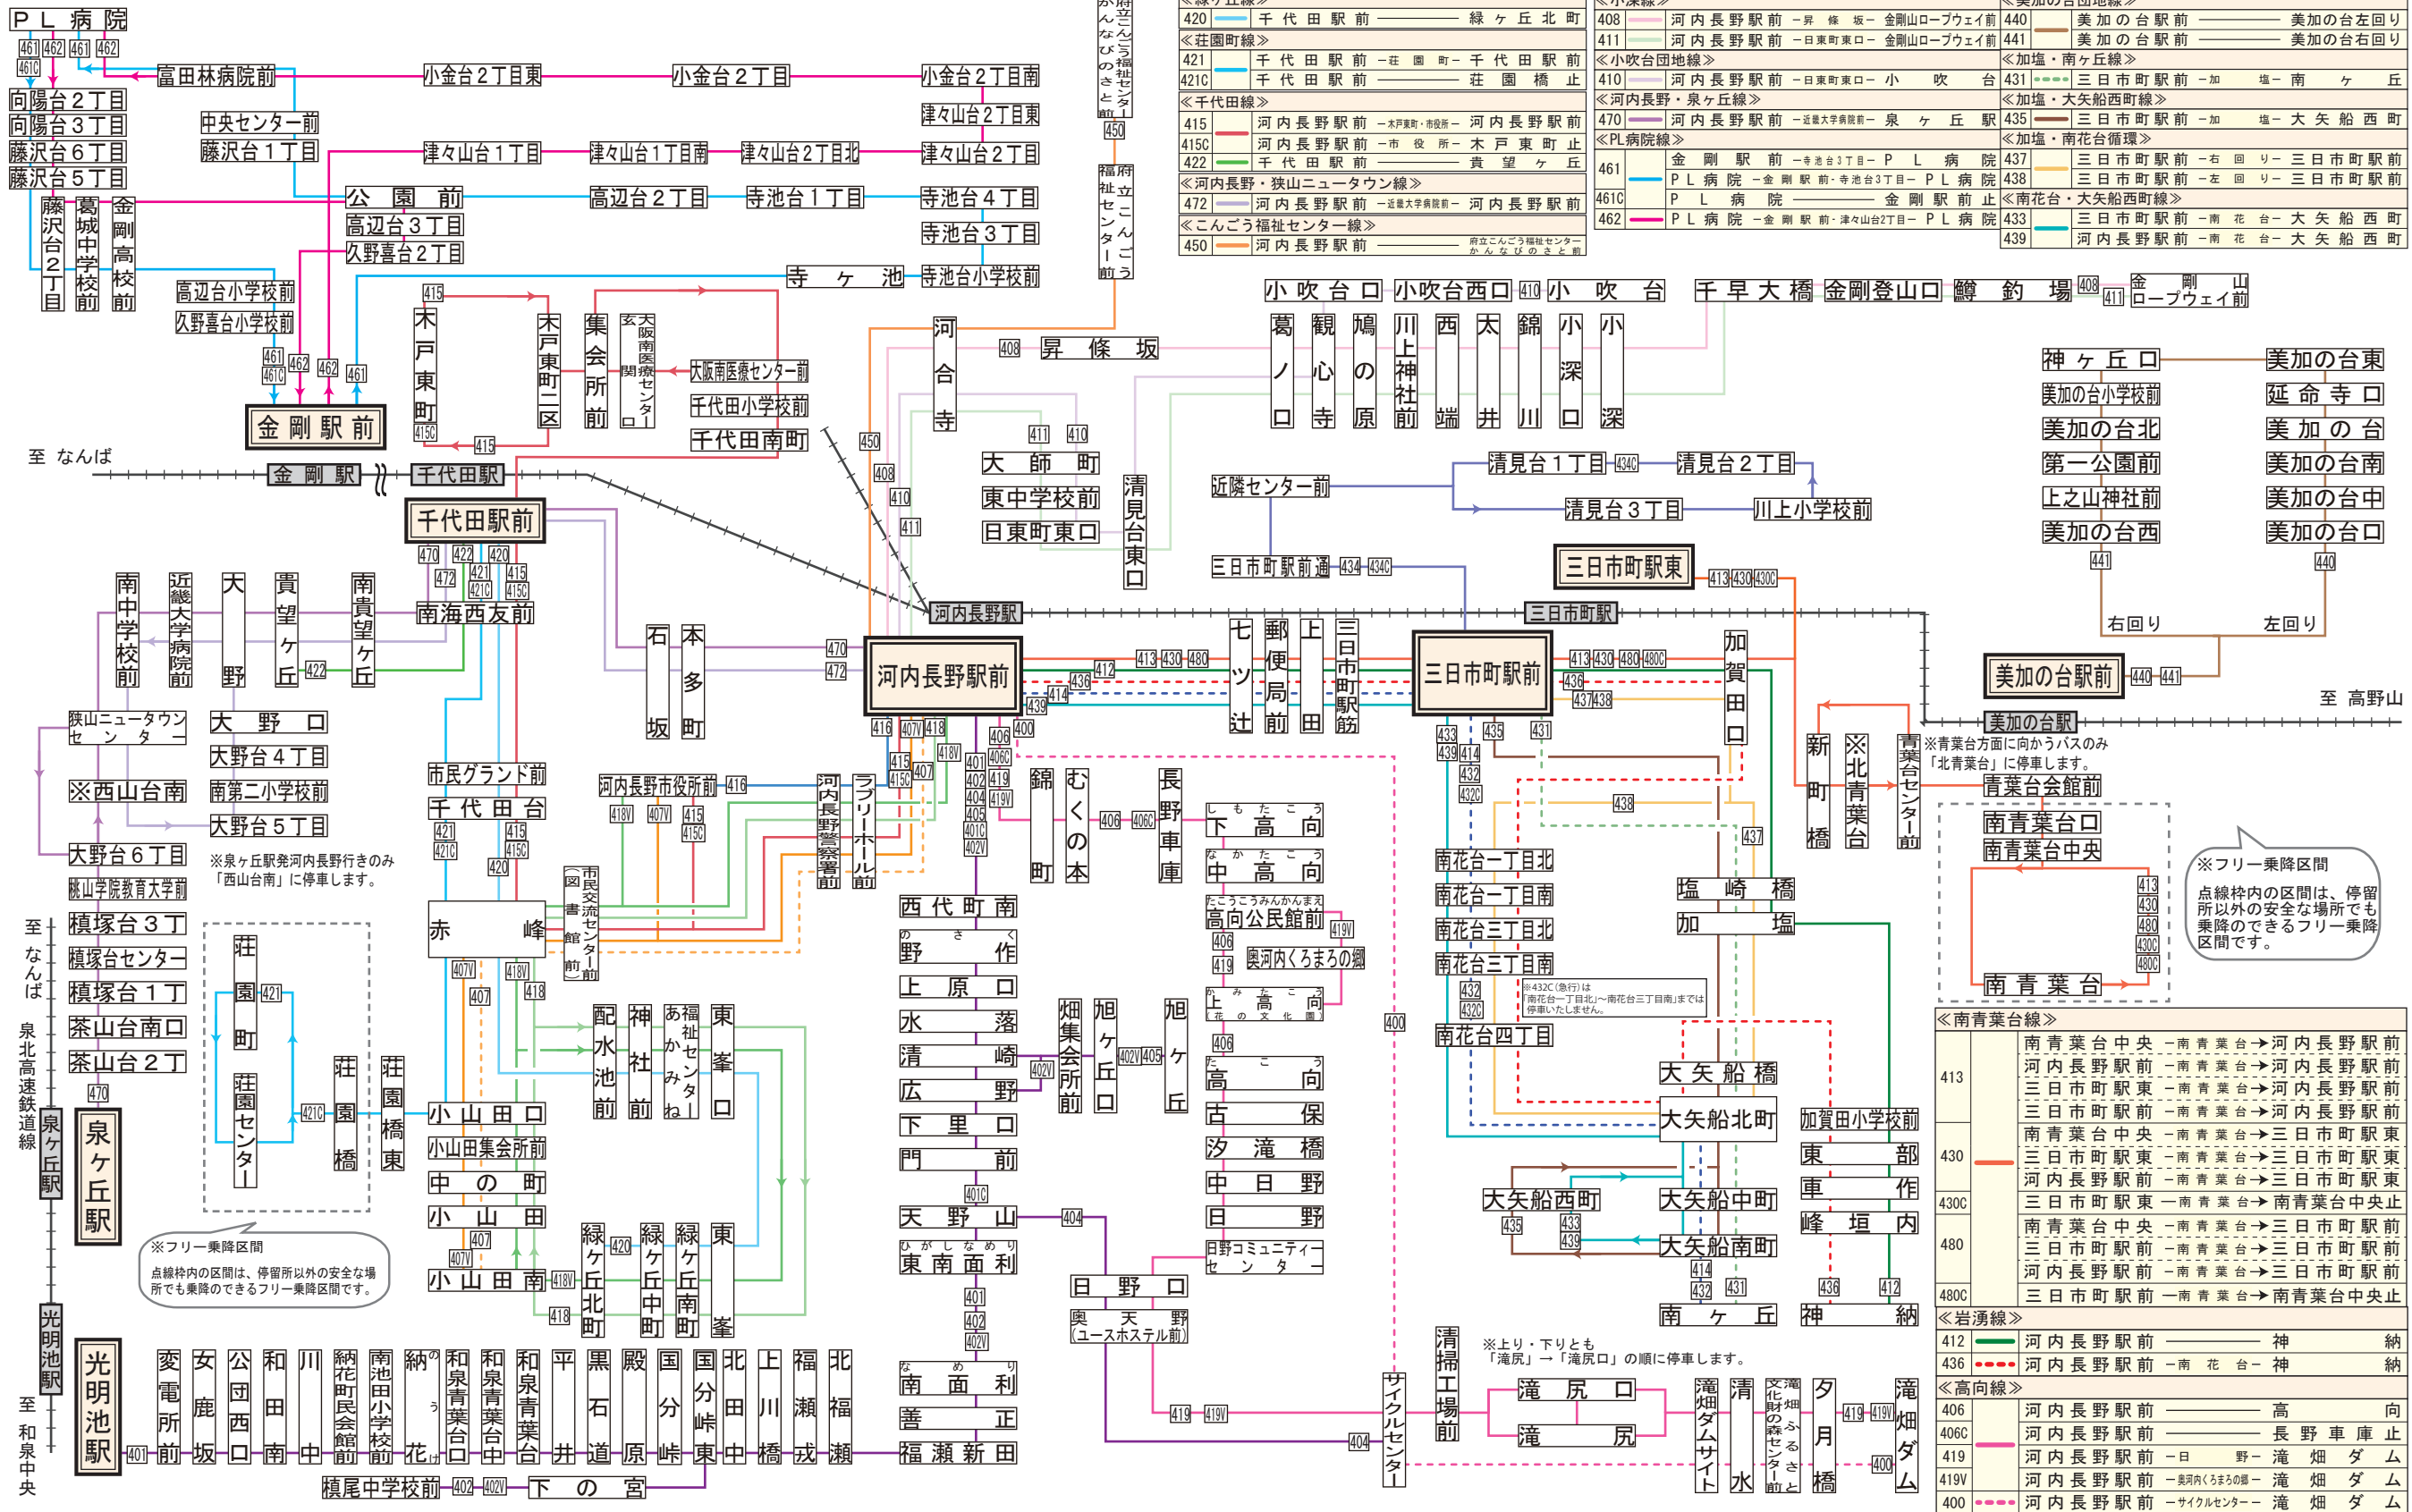

南海バス運行系統図

河内長野営業所

2023年6月1日現在

お問い合わせ
TEL:0721-53-9043
FAX:0721-55-0419

≪小山田線≫	407 河内長野駅前 - 小山田南
407V 河内長野駅前 - 市役所 - 小山田南	
418 河内長野駅前 - 小山田南 - 河内長野駅前	
418V 河内長野駅前 - 市役所 - 小山田南 - 河内長野駅前	
≪河内長野庁舎線≫	416 河内長野駅前 - 河内長野市役所前
≪緑ヶ丘線≫	420 千代田駅前 - 緑ヶ丘北町
≪荘園町線≫	421 千代田駅前 - 荘園町 - 千代田駅前
421C 千代田駅前 - 荘園橋止	
≪千代田線≫	415 河内長野駅前 - 大戸東町・市役所 - 河内長野駅前
415C 河内長野駅前 - 市役所 - 木戸東町止	
422 千代田駅前 - 貴望ヶ丘	
≪河内長野・狭山ニュータウン線≫	472 河内長野駅前 - 近畿大学病院前 - 河内長野駅前
≪こんごう福祉センター線≫	450 河内長野駅前 - 府立こんごう福祉センター - かんなぎのさくら前

≪天野山線≫	401 河内長野駅前 - 光明池駅
402 河内長野駅前 - 槇尾中学校前	
402V 河内長野駅前 - 旭ヶ丘 - 槇尾中学校前	
404 河内長野駅前 - サイクルセンター	
401C 河内長野駅前 - 天野山止	
405 河内長野駅前 - 旭ヶ丘	
≪小深線≫	408 河内長野駅前 - 昇ヶ坂 - 金剛山ロープウェイ前
411 河内長野駅前 - 日東町東口 - 金剛山ロープウェイ前	
≪小吹台団地線≫	410 河内長野駅前 - 日東町東口 - 小吹台
≪河内長野・泉ヶ丘線≫	470 河内長野駅前 - 近畿大学病院前 - 泉ヶ丘駅
≪PL病院線≫	461 金剛駅前 - 寺池台3丁目 - PL病院
461C PL病院 - 金剛駅前 - 寺池台3丁目 - PL病院	
462 PL病院 - 金剛駅前 - 津々山2丁目 - PL病院	

≪南花台・南ヶ丘線≫	414 河内長野駅前 - 南花台 - 南ヶ丘
432 三日月町駅前 - 南花台 - 南ヶ丘	
432C 三日月町駅前 - 南花台四丁目止	
≪清見台団地線≫	434 三日月町駅前 - 清見台回り
434C 三日月町駅前 - 清見台一丁目止	
≪美加の台団地線≫	440 美加の台駅前 - 美加の台左回り
441 美加の台駅前 - 美加の台右回り	
≪加塩・南ヶ丘線≫	431 三日月町駅前 - 加塩 - 南ヶ丘
≪加塩・大矢船西町線≫	435 三日月町駅前 - 加塩 - 大矢船西町
≪加塩・南花台循環≫	437 三日月町駅前 - 右回り - 三日月町駅前
438 三日月町駅前 - 左回り - 三日月町駅前	
≪南花台・大矢船西町線≫	433 三日月町駅前 - 南花台 - 大矢船西町
439 河内長野駅前 - 南花台 - 大矢船西町	

※フリー乗降区間
点線枠内の区間は、停留所以外の安全な場所でも乗降のできるフリー乗降区間です。

≪南青葉台線≫	413 南青葉台中央 - 南青葉台 - 河内長野駅前
430 河内長野駅前 - 南青葉台 - 河内長野駅前	
430C 三日月町駅前 - 南青葉台 - 河内長野駅前	
480 南青葉台中央 - 南青葉台 - 三日月町駅前	
480C 三日月町駅前 - 南青葉台 - 三日月町駅前	
480C 河内長野駅前 - 南青葉台 - 三日月町駅前	
480C 三日月町駅前 - 南青葉台 - 南青葉台中央止	
480C 南青葉台中央 - 南青葉台 - 三日月町駅前	
480C 三日月町駅前 - 南青葉台 - 三日月町駅前	
480C 河内長野駅前 - 南青葉台 - 三日月町駅前	
480C 三日月町駅前 - 南青葉台 - 南青葉台中央止	
≪岩湧線≫	412 河内長野駅前 - 神納
436 河内長野駅前 - 南花台 - 神納	
≪高向線≫	406 河内長野駅前 - 高向
406C 河内長野駅前 - 長野車庫止	
419 河内長野駅前 - 日野 - 滝畑ダム	
419V 河内長野駅前 - 奥河内くろまろの郷 - 滝畑ダム	
400 河内長野駅前 - サイクルセンター - 滝畑ダム	