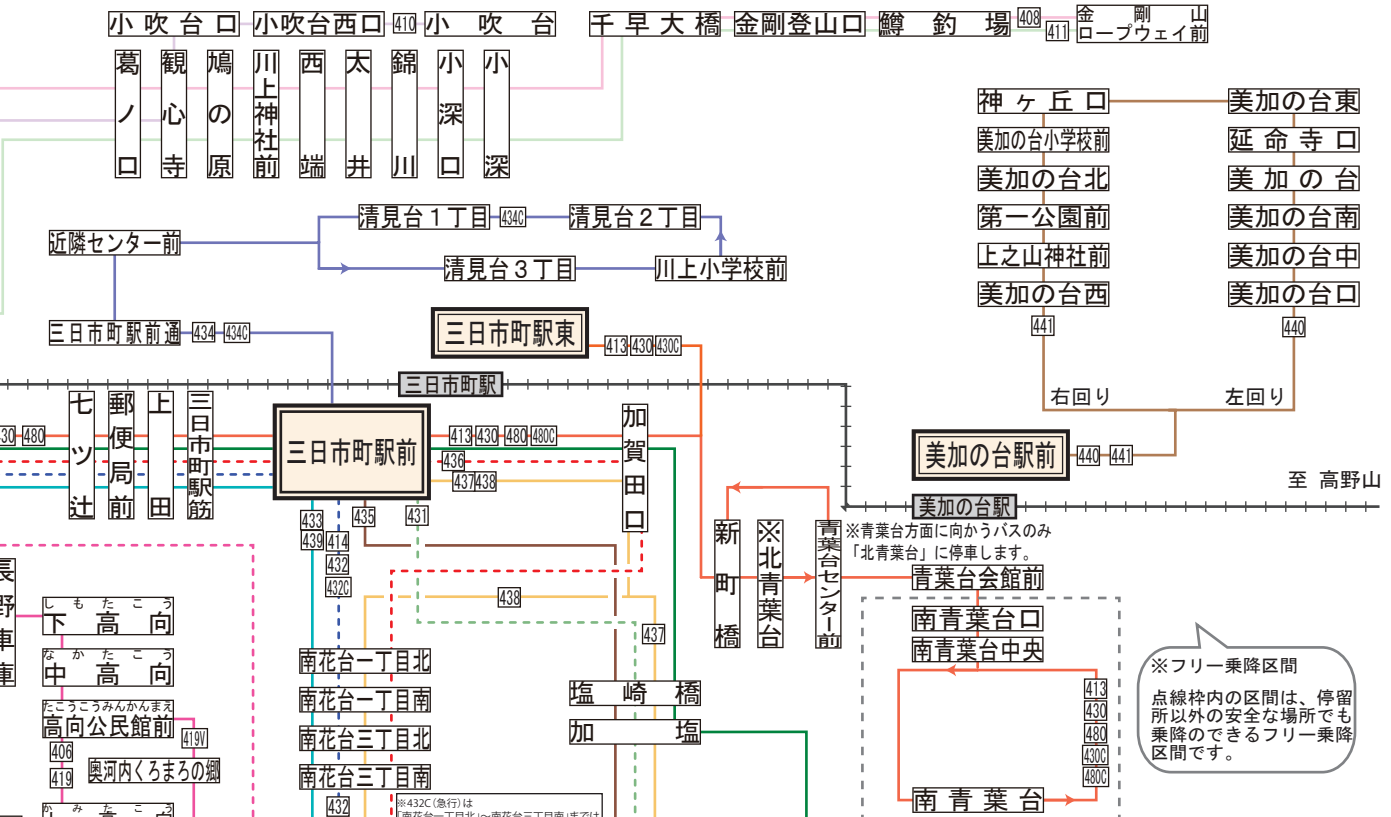

南海バス運行系統図

河内長野営業所

2023年6月1日現在

お問い合わせ
TEL:0721-53-9043
FAX:0721-55-0419

≪小山田線≫	407 河内長野駅前 - 小山田南
407V 河内長野駅前 - 市役所 - 小山田南	
418 河内長野駅前 - 小山田南 - 河内長野駅前	
418V 河内長野駅前 - 市役所 - 小山田南 - 河内長野駅前	
≪河内長野庁舎線≫	416 河内長野駅前 - 河内長野市役所前
≪緑ヶ丘線≫	420 千代田駅前 - 緑ヶ丘北町
≪荘園町線≫	421 千代田駅前 - 荘園町 - 千代田駅前
421C 千代田駅前 - 荘園橋止	
≪千代田線≫	415 河内長野駅前 - 大戸東町・市役所 - 河内長野駅前
415C 河内長野駅前 - 市役所 - 木戸東町止	
422 千代田駅前 - 貴望ヶ丘	
≪河内長野・狭山ニュータウン線≫	472 河内長野駅前 - 近畿大学病院前 - 河内長野駅前
≪こんごう福祉センター線≫	450 河内長野駅前 - 府立こんごう福祉センター - かんなぎのさくら前

≪天野山線≫	401 河内長野駅前 - 光明池駅
402 河内長野駅前 - 槇尾中学校前	
402V 河内長野駅前 - 旭ヶ丘 - 槇尾中学校前	
404 河内長野駅前 - サイクルセンター	
401C 河内長野駅前 - 天野山止	
405 河内長野駅前 - 旭ヶ丘	
≪小深線≫	408 河内長野駅前 - 昇ヶ坂 - 金剛山ロープウェイ前
411 河内長野駅前 - 日東町東口 - 金剛山ロープウェイ前	
≪小吹台団地線≫	410 河内長野駅前 - 日東町東口 - 小吹台
≪河内長野・泉ヶ丘線≫	470 河内長野駅前 - 近畿大学病院前 - 泉ヶ丘駅
≪PL病院線≫	461 金剛駅前 - 寺池台3丁目 - PL病院
461C PL病院 - 金剛駅前 - 寺池台3丁目 - PL病院	
462 PL病院 - 金剛駅前 - 津々山2丁目 - PL病院	

≪南花台・南ヶ丘線≫	414 河内長野駅前 - 南花台 - 南ヶ丘
432 三日月町駅前 - 南花台 - 南ヶ丘	
432C 三日月町駅前 - 南花台四丁目止	
≪清見台団地線≫	434 三日月町駅前 - 清見台回り
434C 三日月町駅前 - 清見台一丁目止	
≪美加の台団地線≫	440 美加の台駅前 - 美加の台左回り
441 美加の台駅前 - 美加の台右回り	
≪加塩・南ヶ丘線≫	431 三日月町駅前 - 加塩 - 南ヶ丘
≪加塩・大矢船西町線≫	435 三日月町駅前 - 加塩 - 大矢船西町
≪加塩・南花台循環≫	437 三日月町駅前 - 右回り - 三日月町駅前
438 三日月町駅前 - 左回り - 三日月町駅前	
≪南花台・大矢船西町線≫	433 三日月町駅前 - 南花台 - 大矢船西町
439 河内長野駅前 - 南花台 - 大矢船西町	

※フリー乗降区間
点線枠内の区間は、停留所以外の安全な場所でも乗降のできるフリー乗降区間です。

≪南青葉台線≫	413 南青葉台中央 - 南青葉台 - 河内長野駅前
430 河内長野駅前 - 南青葉台 - 河内長野駅前	
430C 三日月町駅前 - 南青葉台 - 河内長野駅前	
480 南青葉台中央 - 南青葉台 - 三日月町駅前	
480C 三日月町駅前 - 南青葉台 - 三日月町駅前	
480C 河内長野駅前 - 南青葉台 - 三日月町駅前	
480C 三日月町駅前 - 南青葉台 - 南青葉台中央止	
480C 南青葉台中央 - 南青葉台 - 三日月町駅前	
480C 三日月町駅前 - 南青葉台 - 三日月町駅前	
480C 河内長野駅前 - 南青葉台 - 三日月町駅前	
480C 三日月町駅前 - 南青葉台 - 南青葉台中央止	
≪岩湧線≫	412 河内長野駅前 - 神納
436 河内長野駅前 - 南花台 - 神納	
≪高向線≫	406 河内長野駅前 - 高向
406C 河内長野駅前 - 長野車庫止	
419 河内長野駅前 - 日野 - 滝畑ダム	
419V 河内長野駅前 - 奥河内くろまろの郷 - 滝畑ダム	
400 河内長野駅前 - サイクルセンター - 滝畑ダム	