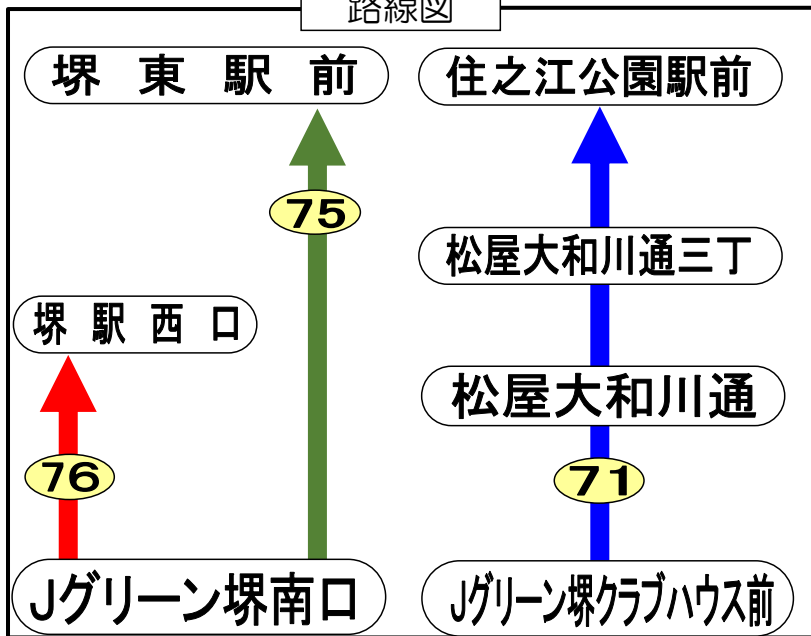

Jグリーン堺線 発車予定時刻表(Jグリーン堺→駅行き)

2023年3月27日(月)～2023年4月7日(金) ※春季学休期間ダイヤ

Jグリーン堺南口 発																					
時		6	7	8	9	10	11	12	13	14	15	16	17	18	19	20					
行先																					
【75系統】 堺東駅前 行き	平日									20	20	29	32	30							
時		6	7	8	9	10	11	12	13	14	15	16	17	18	19	20					
行先																					
【76系統】 堺駅西口 行き	平日									00	00	07	10	11							
Jグリーン堺クラブハウス前 発																					
時		6	7	8	9	10	11	12	13	14	15	16	17	18	19	20					
行先																					
【71系統】 住之江公園駅前 行き	平日						15	15	15	15	15	10	10 50								

路線図

運賃

1回の乗車につき

大人220円
小児110円

※住之江公園駅前⇄松屋大和川通三丁間の乗車のみ 大人210円/小児110円です。

- ・交通事情により、ダイヤが乱れることがあります。
- ・後ろの扉からお乗りになり、前の扉からお降り下さい。
- ・PiTaPa、ICOCA等の交通系ICカードがご利用いただけます。
- ・停留所、バス車内では、他の方の迷惑になる行為はご遠慮ください。

お問い合わせ

南海バス(株)堺営業所
TEL : 072-223-8877