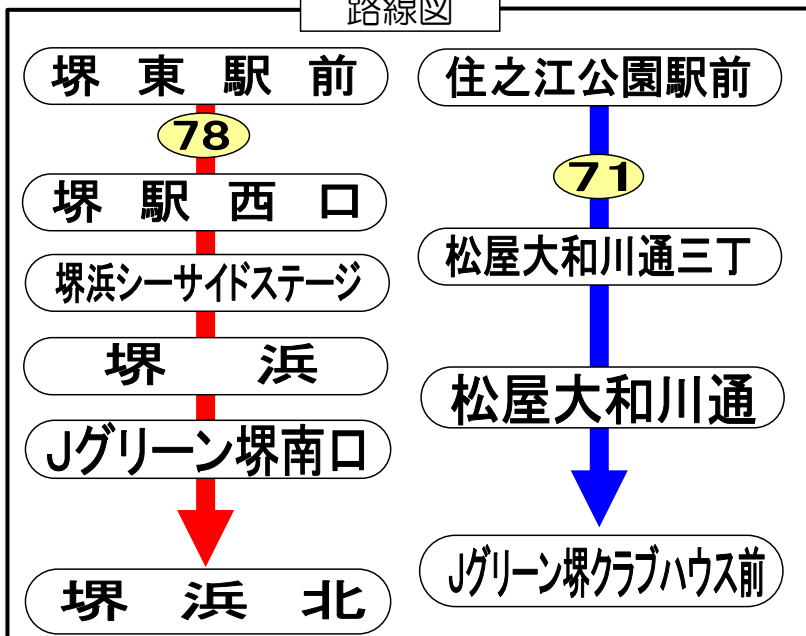

Jグリーン堺線 発車予定時刻表(駅→Jグリーン堺行き)

2023年3月27日(月)～2023年4月7日(金) ※春季学休期間ダイヤ

堺東駅前<⑤番のりば> 発																					
時		6	7	8	9	10	11	12	13	14	15	16	17	18	19	20					
行先																					
【78系統】 堺浜北行	平日		10	35	15	15	15	15													
堺駅西口<①番のりば> 発																					
時		6	7	8	9	10	11	12	13	14	15	16	17	18	19	20					
行先																					
【78系統】 堺浜北行	平日		21	45	25	25	25	25													
住之江公園駅前<地下鉄住之江公園駅③番出口付近> 発																					
時		6	7	8	9	10	11	12	13	14	15	16	17	18	19	20					
行先																					
【71系統】 Jグリーン堺クラブハウス前行	平日		51	19 40	20	0	5 35	35	35	35	35										

路線図

運賃

1回の乗車につき

大人220円
小児110円

※住之江公園駅前⇄松屋大和川通三丁間の乗車のみ 大人210円/小児110円です。

- ・交通事情により、ダイヤが乱れることがあります。
- ・後ろの扉からお乗りになり、前の扉からお降り下さい。
- ・PiTaPa、ICOCA等の交通系ICカードがご利用いただけます。
- ・停留所、バス車内では、他の方の迷惑になる行為はご遠慮ください。

お問い合わせ

南海バス(株)堺営業所
TEL: 072-223-8877