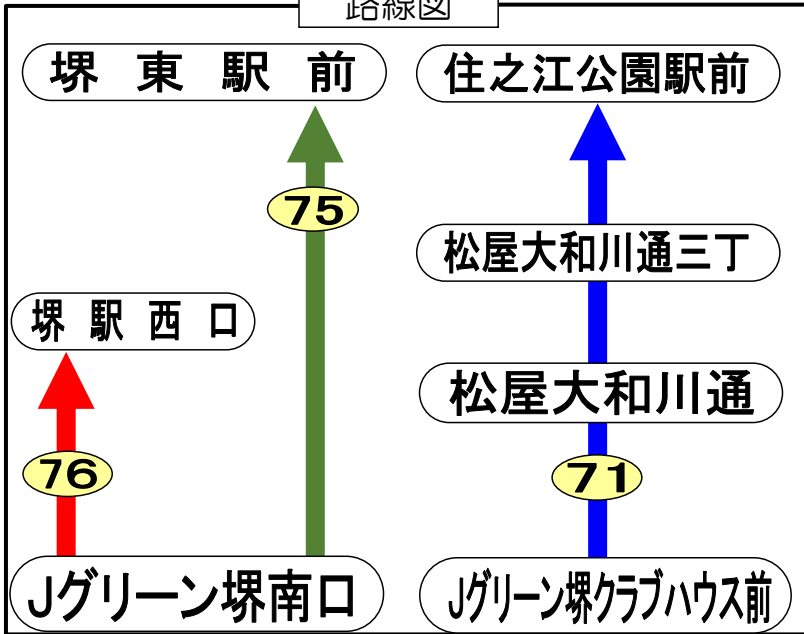

# Jグリーン堺線 発車予定時刻表(Jグリーン堺→駅行き)

2022年12月26日(月)～2023年1月6日(金) ※冬季学休期間ダイヤ

Jグリーン堺南口 発		時																		
行先		6	7	8	9	10	11	12	13	14	15	16	17	18	19	20				
【75系統】 堺東駅前 行き	平日									20	20	29	32	30						
行先		6	7	8	9	10	11	12	13	14	15	16	17	18	19	20				
【76系統】 堺駅西口 行き	平日									00	00	07	10	11						
Jグリーン堺クラブハウス前 発		時																		
行先		6	7	8	9	10	11	12	13	14	15	16	17	18	19	20				
【71系統】 住之江公園駅前 行き	平日						15	15	15	15	15	10	15 50							

## 路線図

## 運賃

1回の乗車につき

**大人220円**  
**小児110円**

※住之江公園駅前⇄松屋大和川通三丁間の乗車のみ 大人210円/小児110円です。

- ・交通事情により、ダイヤが乱れることがあります。
- ・後ろの扉からお乗りになり、前の扉からお降り下さい。
- ・PiTaPa、ICOCA等の交通系ICカードがご利用いただけます。
- ・停留所、バス車内では、他の方の迷惑になる行為はご遠慮ください。