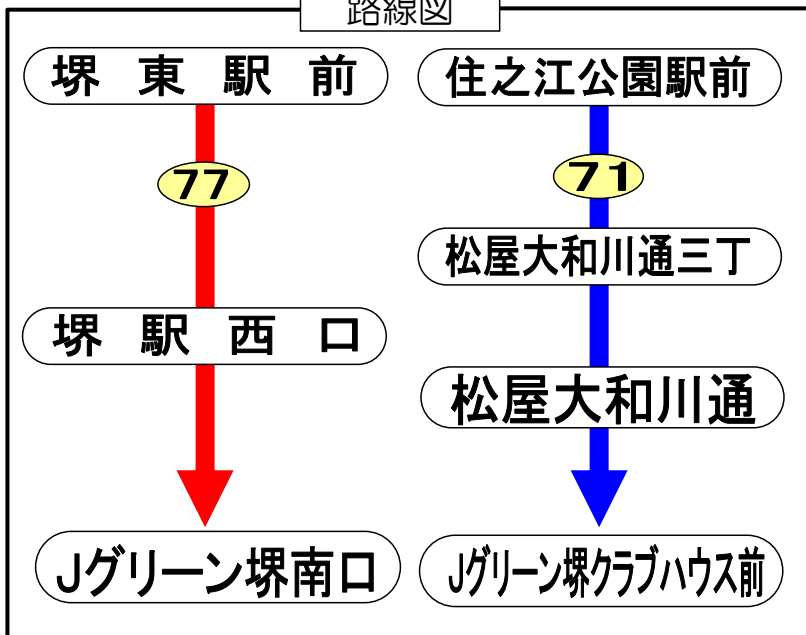

Jグリーン堺線 発車予定時刻表(駅→Jグリーン堺行き)

2022年12月26日(月)～2023年1月6日(金) ※冬季学休期間ダイヤ

堺東駅前<⑤番のりば> 発																				
時	6	7	8	9	10	11	12	13	14	15	16	17	18	19	20					
行先																				
【77系統】 Jグリーン堺南口 行	平日		57		00	00	00	00												
堺駅西口<①番のりば> 発																				
時	6	7	8	9	10	11	12	13	14	15	16	17	18	19	20					
行先																				
【77系統】 Jグリーン堺南口 行	平日			08	10	10	10	10												
住之江公園駅前<地下鉄住之江公園駅③番出口付近> 発																				
時	6	7	8	9	10	11	12	13	14	15	16	17	18	19	20					
行先																				
【71系統】 Jグリーン堺クラブハウス前 行	平日		51	19 40	20	0	5 35	35	35	35	35									

路線図

運賃

1回の乗車につき

大人220円
小児110円

※住之江公園駅前⇄松屋大和川通三丁 間の乗車のみ 大人210円/小児110円です。

- ・交通事情により、ダイヤが乱れることがあります。
- ・後ろの扉からお乗りになり、前の扉からお降り下さい。
- ・PiTaPa、ICOCA等の交通系ICカードがご利用いただけます。
- ・停留所、バス車内では、他の方の迷惑になる行為はご遠慮ください。

お問い合わせ