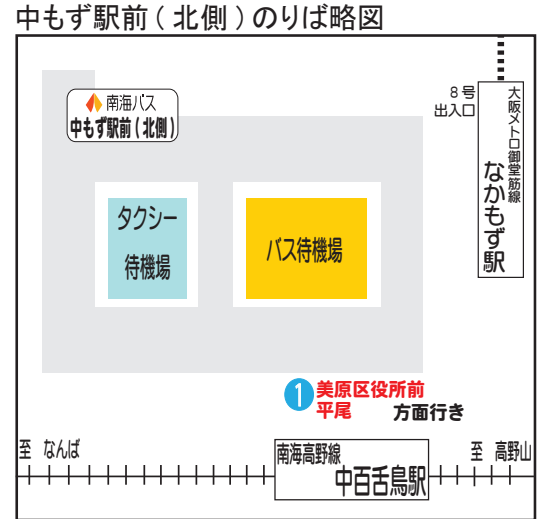

美原区役所前のりば略図

青字: 147系統 美原区役所前→(石原経由)→初芝駅前行き
 赤字: 地下鉄新金岡駅前にて堺駅南口行きに乗り継ぎ連絡しておりません。

船戸下→初芝駅前・中もず駅前行き

平日	5	6	7	8	9	10	11	12	13	14	15	16	17	18	19	20	21	22
平日	50	18	18	2	19	12	24	30	23	28	13	13	17	25	2	4	4	13
		29	38	12	31	28	53	53	53	53	25	31	32	34	14	15	41	
		49	47	26	50	53					53	54	55	51	26	25		
土休日	5	4	4	8	8	8	8	8	8	8	8	3	7	13	8	6	6	
		34	27	27	27	38	38	38	38	38	38	38	40	27	27	25		
			43	43	43									43	43	41		

赤字: 中もず駅前行き(初芝駅前経由)

船戸下のりば略図

主要停留所からの時刻表

のりば案内

平日	行き先	のりば	6	7	8	9	10	11	12	13	14	15	16	17	18	19	20	21	22
	美原区役所前	中もず駅前 ①番			31	48	8	1	8	6	8	1	1	8					
初芝駅前②番		28	29	9	0	0	3	18	20	13	13	20	1	4	0	0	6	4	
地下鉄 新金岡駅前 ②番		30	0	15	15	5	5	5	5	5	5	5	5	5	25	25	25	25	

土休日	行き先	のりば	6	7	8	9	10	11	12	13	14	15	16	17	18	19	20	21	22
	美原区役所前	中もず駅前 ①番			28	3	4	8	7	7	7	7	7	7	18				
初芝駅前②番		28	4	3	4	5	4	19	19	19	19	19	4	4	6	5	6	4	
地下鉄 新金岡駅前 ②番		30	5	5	5	5	5	5	5	5	5	5	5	5	5	5	5	5	