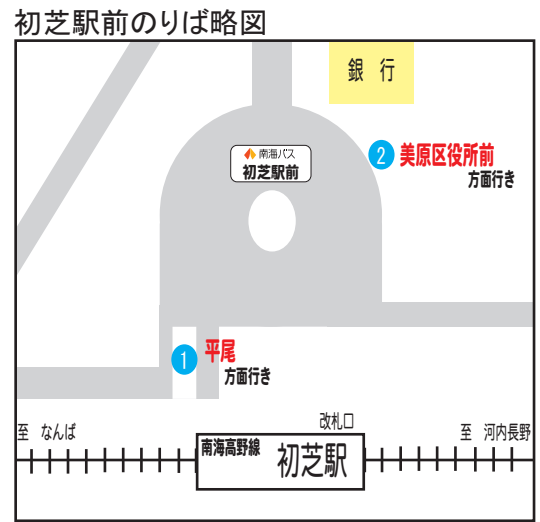

美原区役所前のりば略図

青字: 147系統 美原区役所前→(石原経由)→初芝駅前行き
 赤字: 地下鉄新金岡駅前にて堺駅南口行きに乗り継ぎ連絡しておりません。

船戸下→初芝駅前・中もず駅前行き

平日	5	6	7	8	9	10	11	12	13	14	15	16	17	18	19	20	21	22
平日	50	18	18	2	19	12	24	30	23	28	13	13	17	25	2	4	4	13
		29	38	12	31	28	53	53	53	53	25	31	32	34	14	15	41	
		49	47	26	50	53					53	54	55	51	26	25		
土休日	5	4	4	8	8	8	8	8	8	8	8	3	7	13	8	6	6	
		34	27	27	27	38	38	38	38	38	38	38	40	27	27	25		
			43	43	43									43	43	41		

赤字: 中もず駅前行き(初芝駅前経由)

船戸下のりば略図

主要停留所からの時刻表

のりば案内

平日	行き先	のりば	6	7	8	9	10	11	12	13	14	15	16	17	18	19	20	21	22
	美原区役所前	中もず駅前 ①番			31	48	8	1	8	6	8	1	1	8					
初芝駅前②番		28	29	9	0	0	3	18	20	13	13	20	1	4	0	0	6	4	
地下鉄 新金岡駅前 ②番		30	0	15	15	5	5	5	5	5	5	5	5	5	25	25	25	25	

土休日	行き先	のりば	6	7	8	9	10	11	12	13	14	15	16	17	18	19	20	21	22
	美原区役所前	中もず駅前 ①番			28	3	4	8	7	7	7	7	7	7	18				
初芝駅前②番		28	4	3	4	5	4	19	19	19	19	19	4	4	6	5	6	4	
地下鉄 新金岡駅前 ②番		30	5	5	5	5	5	5	5	5	5	5	5	5	5	5	5	5	

青字：147系統 初芝駅前→(石原経由)→美原区役所前行き
 赤字：65系統 中もず駅前→初芝駅前→美原区役所前行き(【急行】ノンストップ)

その他の路線による「ららぽーと堺」へのアクセス

平日	行き先	のりば	6	7	8	9	10	11	12	13	14	15	16	17	18	19	20	21	22
	平尾	中もず駅前 ①番	57		43	53		55		53		53					51	42	10
初芝駅前①番		10	9	3	8	5	1	7	0	5	2	5	5	10	2	3	22	17	
降車停留所 船戸下		35	23	17	27	30	30	30	30	30	30	30	28	27	20	20	54	53	