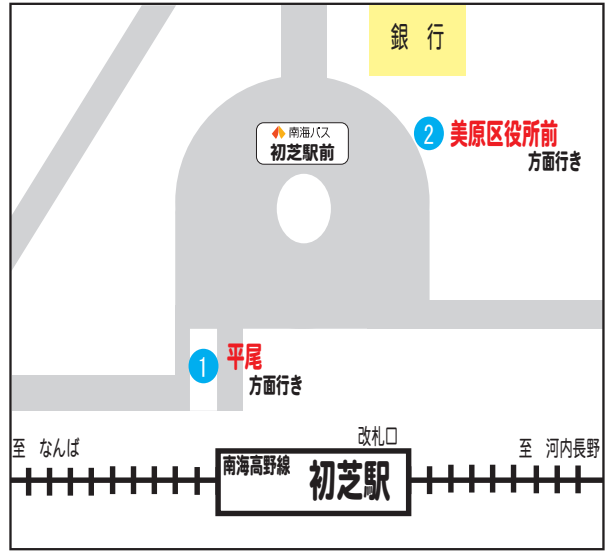

主要停留所からの時刻表・のりば案内

初芝駅前②番のりば（美原区役所前行き）

	6	7	8	9	10	11	12	13	14	15	16	17	18	19	20	21	22	23
平日	28	29	9	0	0	3	5	31	31	29	31	1	4	0	0	6	4	6
	58	45	31	10	13	20	29	50	59	59	40	30	38	33	32	32	31	
			52	20	27	29	50	59				41						
				37	40	50	59											
			46	50	59													

	6	7	8	9	10	11	12	13	14	15	16	17	18	19	20	21	22	23
土休日	28	4	3	4	5	4	19	5	19	31	27	4	4	6	5	6	4	
		29	29	16	15	19	29	19	31	59	52	30	41	42	31	32		
			55	30	29	29	50	31	50			41						
				41	41	35	59	50	59									
				55	55	50		59										
						59												

青字：147系統（石原経由） 赤字：65系統（【急行】ノンストップ）

初芝駅前のりば略図

美原区役所前（初芝駅前行き）

	6	7	8	9	10	11	12	13	14	15	16	17	18	19	20	21	22	23
平日	8	4	7	15	5	7	7	9	9	7	9	10	0	10	5	13	12	0
	34	20	28	38	41	27	27	27	37	37	17	15	14	30	12	45	33	
		44	46			37	37	37			37	38	36	40	40			
						50					50	50	50		47			

	6	7	8	9	10	11	12	13	14	15	16	17	18	19	20	21	22	23
土休日	9	10	9	9	7	7	8	10	10	10	6	5	5	5	5	5	30	0
	45	44	43	43	42	12	27	27	27	38	27	19	19	20	12	13		
						27	38	38	38		42	35	35	35	35	35		
						38	45	57			42	44	46	47	46			
						57	57											

青字：147系統（石原経由） 赤字：65系統（【急行】ノンストップ）