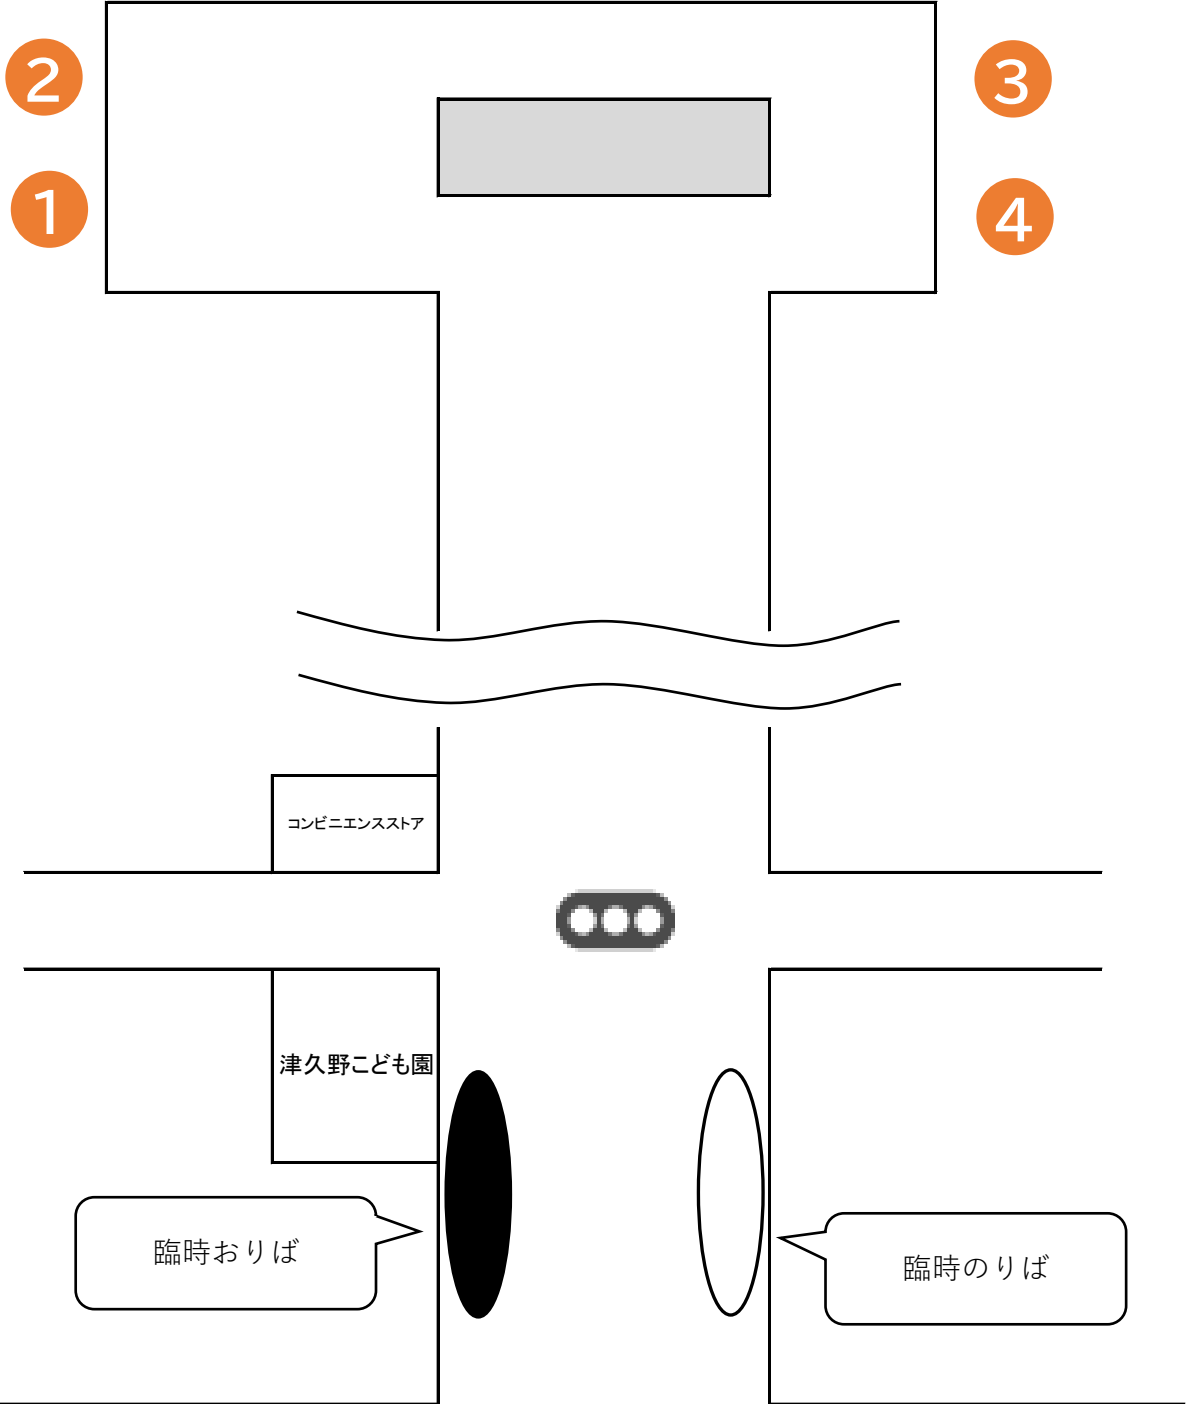

津久野駅前 臨時停留所

J R 津久野駅

津久野町1丁交差点

堺市立総合医療センター