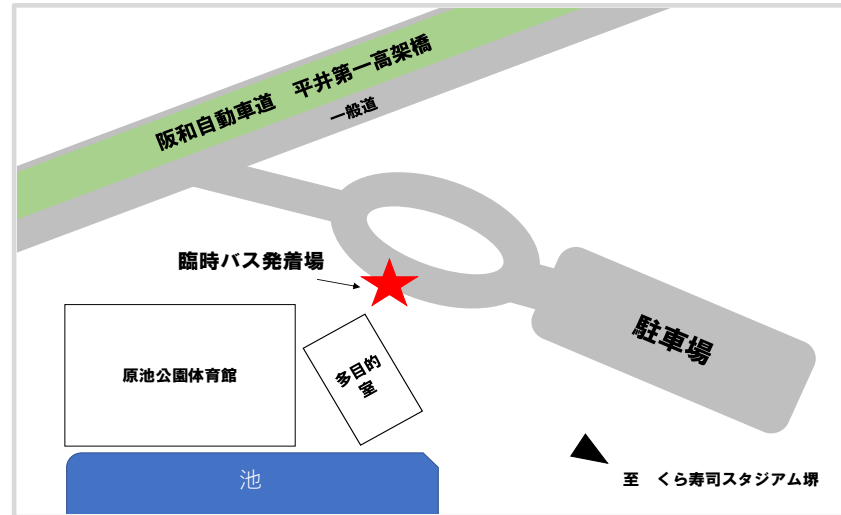

2023/5/5 (金) 高校野球大会輸送 inくら寿司スタジアム堺

■深井駅西側バスロータリー④番のりば

		時刻表			
		9	10	11	12
深井駅	▶ 原池公園	00	00	00	00
		30	30	30	

■原池公園発

		時刻表			
		12	13	14	15
原池公園	▶ 深井駅	20	20	20	20
		50	50	50	50

■片道運賃： 大人(中学生以上) 170円 小児(小学生以上) 90円