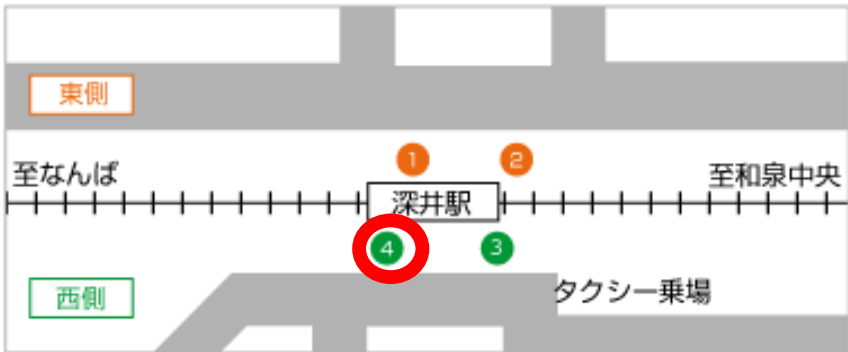

2023/5/5 (金) 高校野球大会輸送 inくら寿司スタジアム堺

■深井駅西側バスロータリー④番のりば

		時刻表			
		9	10	11	12
深井駅	▶ 原池公園	00	00	00	00
		30	30	30	

■原池公園発

		時刻表			
		12	13	14	15
原池公園	▶ 深井駅	20	20	20	20
		50	50	50	50

■片道運賃： 大人(中学生以上) 170円 小児(小学生以上) 90円