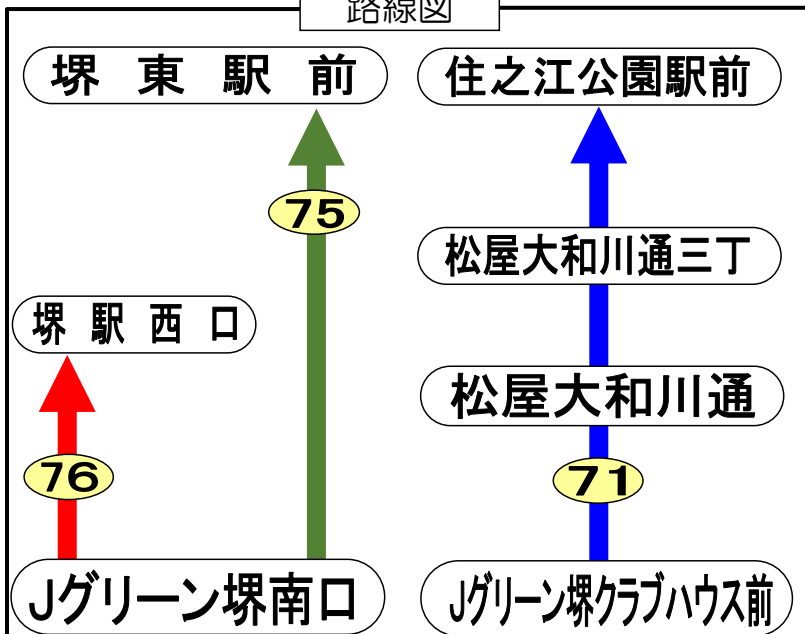

Jグリーン堺線 発車予定時刻表(Jグリーン堺→駅行き)

2022年7月11日(月)～2022年8月31日(水) ※夏季学休期間ダイヤ

Jグリーン堺南口 発																					
時		6	7	8	9	10	11	12	13	14	15	16	17	18	19	20					
行先																					
【75系統】 堺東駅前 行き	平日									20	20	29	30	30							
時		6	7	8	9	10	11	12	13	14	15	16	17	18	19	20					
行先																					
【76系統】 堺駅西口 行き	平日									00	00	07	09	09							
Jグリーン堺クラブハウス前 発																					
時		6	7	8	9	10	11	12	13	14	15	16	17	18	19	20					
行先																					
【71系統】 住之江公園駅前 行き	平日						15	15	15	15	15	05	15 45	25 50	20						

路線図

運賃

1回の乗車につき

大人220円
小児110円

※住之江公園駅前⇄松屋大和川通三丁間の乗車のみ 大人210円/小児110円です。

- ・交通事情により、ダイヤが乱れることがあります。
- ・後ろの扉からお乗りになり、前の扉からお降り下さい。
- ・PiTaPa、ICOCA等の交通系ICカードがご利用いただけます。
- ・停留所、バス車内では、他の方の迷惑になる行為はご遠慮ください。

お問い合わせ

南海バス(株)堺営業所