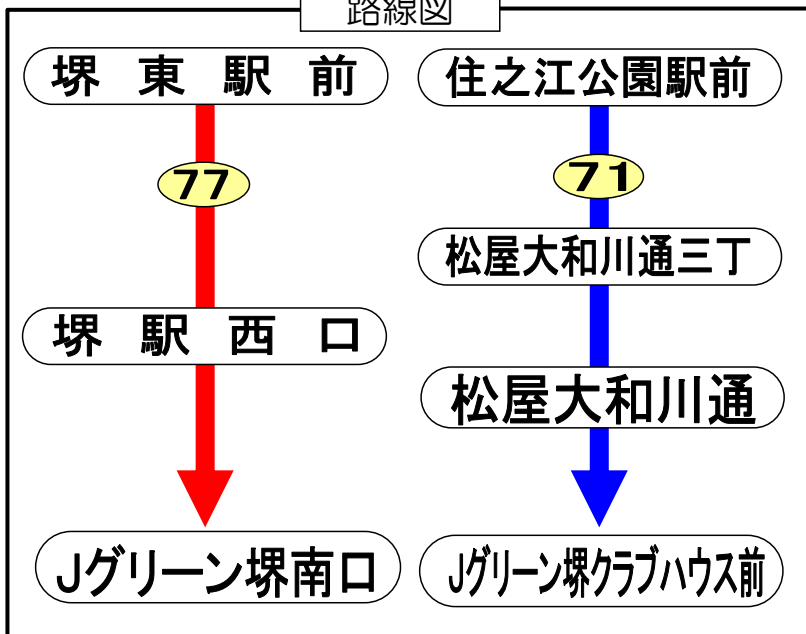

# Jグリーン堺線 発車予定時刻表(駅→Jグリーン堺行き)

2022年3月25日(金)～2022年4月7日(木) ※春季学休期間ダイヤ

堺東駅前<⑤番のりば> 発		6	7	8	9	10	11	12	13	14	15	16	17	18	19	20
行先	時															
【77系統】 Jグリーン堺南口 行	平日			15	00	00	00	00								
堺駅西口<①番のりば> 発		6	7	8	9	10	11	12	13	14	15	16	17	18	19	20
行先	時															
【77系統】 Jグリーン堺南口 行	平日			26	10	10	10	10								
住之江公園駅前<地下鉄住之江公園駅③番出口付近> 発		6	7	8	9	10	11	12	13	14	15	16	17	18	19	20
行先	時															
【71系統】 Jグリーン堺クラブハウス前 行	平日		51	19 40	20	0	5 35	35	35	35	35					

## 路線図

## 運賃

1回の乗車につき

**大人220円**  
**小児110円**

※住之江公園駅前⇄松屋大和川通三丁間の乗車のみ 大人210円/小児110円です。

- ・交通事情により、ダイヤが乱れることがあります。
- ・後ろの扉からお乗りになり、前の扉からお降り下さい。
- ・PiTaPa、ICOCA等の交通系ICカードがご利用いただけます。
- ・停留所、バス車内では、他の方の迷惑になる行為はご遠慮ください。