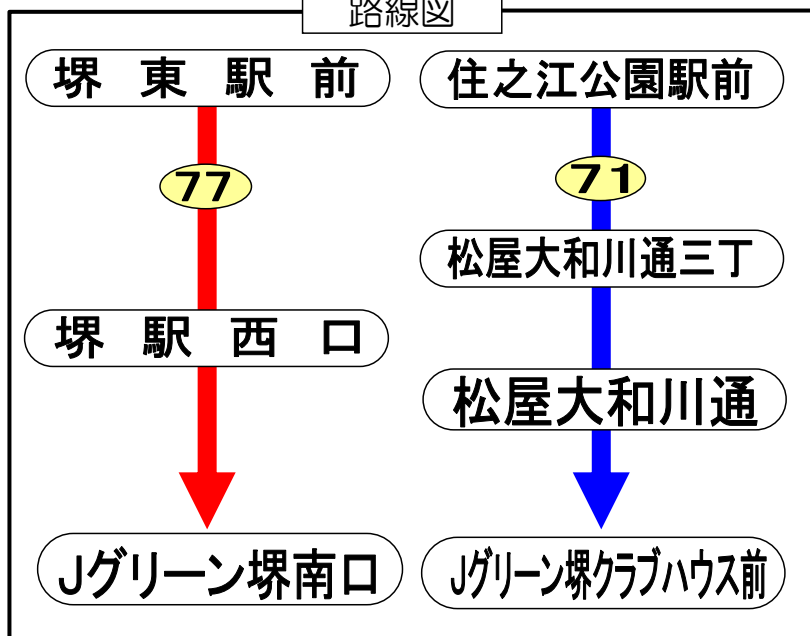

Jグリーン堺線 発車予定時刻表(駅→Jグリーン堺行き)

2021年12月27日(月)～2022年1月7日(金) ※冬季学休期間ダイヤ

堺東駅前<⑤番のりば> 発																					
時	6	7	8	9	10	11	12	13	14	15	16	17	18	19	20						
行先																					
【77系統】 Jグリーン堺南口 行	平日			15	00	00	00	00													
堺駅西口<①番のりば> 発																					
時	6	7	8	9	10	11	12	13	14	15	16	17	18	19	20						
行先																					
【77系統】 Jグリーン堺南口 行	平日			26	10	10	10	10													
住之江公園駅前<地下鉄住之江公園駅③番出口付近> 発																					
時	6	7	8	9	10	11	12	13	14	15	16	17	18	19	20						
行先																					
【71系統】 Jグリーン堺クラブハウス前 行	平日		51	19 40	20	0	5 35	35	35	35	35										

路線図

運賃

1回の乗車につき

大人220円
小児110円

※住之江公園駅前⇄松屋大和川通三丁 間の乗車のみ 大人210円/小児110円です。

- ・交通事情により、ダイヤが乱れることがあります。
- ・後ろの扉からお乗りになり、前の扉からお降り下さい。
- ・PiTaPa、ICOCA等の交通系ICカードがご利用いただけます。
- ・停留所、バス車内では、他の方の迷惑になる行為はご遠慮ください。

お問い合わせ