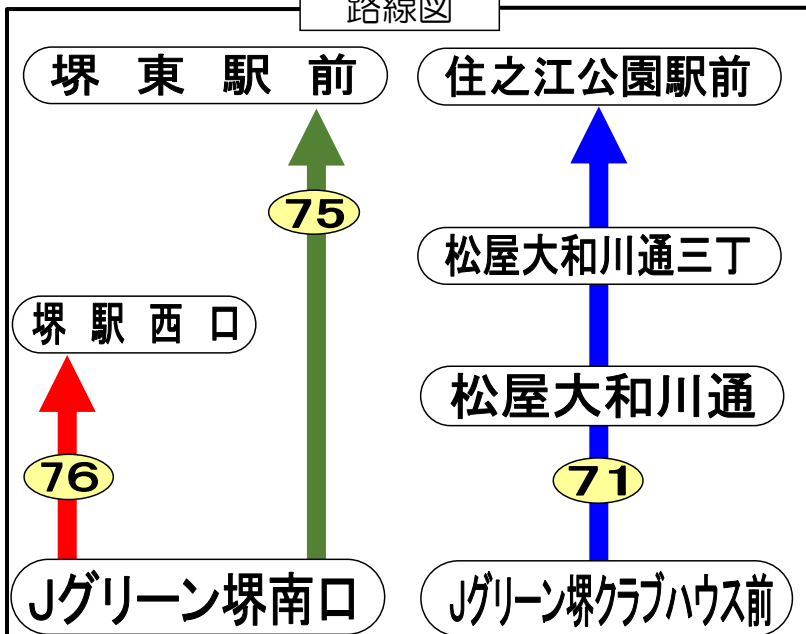

Jグリーン堺線 発車予定時刻表(Jグリーン堺→駅行き)

2021年12月27日(月)～2022年1月7日(金) ※冬季学休期間ダイヤ

Jグリーン堺南口 発																					
時		6	7	8	9	10	11	12	13	14	15	16	17	18	19	20					
行先																					
【75系統】 堺東駅前 行き	平日									29	28	29	30	30							
時		6	7	8	9	10	11	12	13	14	15	16	17	18	19	20					
行先																					
【76系統】 堺駅西口 行き	平日									07	07	07	09	09							
Jグリーン堺クラブハウス前 発																					
時		6	7	8	9	10	11	12	13	14	15	16	17	18	19	20					
行先																					
【71系統】 住之江公園駅前 行き	平日						15	15	15	15	15	10	15 45	15							

路線図

運賃

1回の乗車につき

大人220円
小児110円

※住之江公園駅前⇄松屋大和川通三丁間の乗車のみ 大人210円/小児110円です。

- ・交通事情により、ダイヤが乱れることがあります。
- ・後ろの扉からお乗りになり、前の扉からお降り下さい。
- ・PiTaPa、ICOCA等の交通系ICカードがご利用いただけます。
- ・停留所、バス車内では、他の方の迷惑になる行為はご遠慮ください。

お問い合わせ

南海バス(株)堺営業所