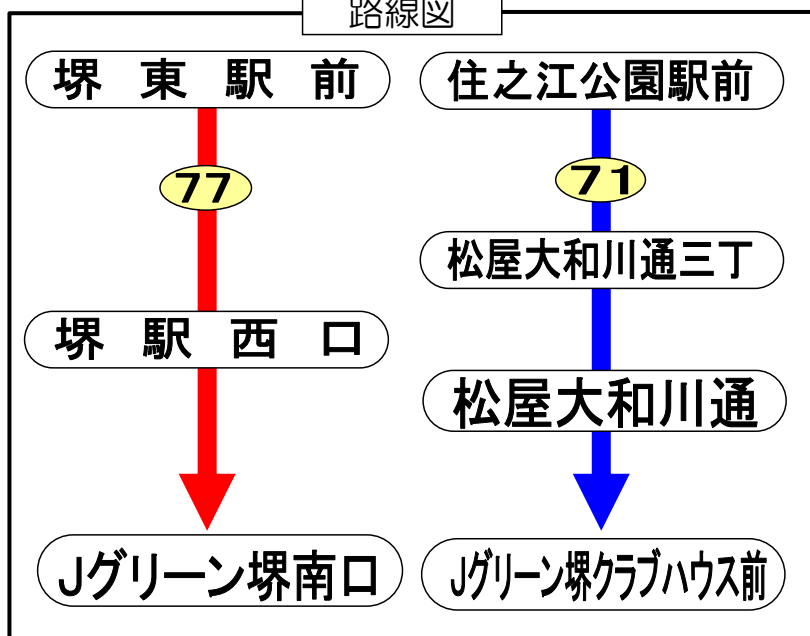

# Jグリーン堺線 発車予定時刻表(駅→Jグリーン堺行き)

2021年7月12日(月)～2021年8月31日(火) ※夏季学休期間ダイヤ

| 堺東駅前<⑤番のりば> 発              |    | 6 | 7       | 8        | 9  | 10 | 11      | 12 | 13 | 14 | 15 | 16 | 17 | 18 | 19 | 20 |
|----------------------------|----|---|---------|----------|----|----|---------|----|----|----|----|----|----|----|----|----|
| 行先                         | 時  |   |         |          |    |    |         |    |    |    |    |    |    |    |    |    |
| 【77系統】<br>Jグリーン堺南口 行       | 平日 |   | 10      | 10       | 10 | 10 | 10      | 10 |    |    |    |    |    |    |    |    |
| 堺駅西口<①番のりば> 発              |    | 6 | 7       | 8        | 9  | 10 | 11      | 12 | 13 | 14 | 15 | 16 | 17 | 18 | 19 | 20 |
| 行先                         | 時  |   |         |          |    |    |         |    |    |    |    |    |    |    |    |    |
| 【77系統】<br>Jグリーン堺南口 行       | 平日 |   | 21      | 21       | 20 | 20 | 20      | 20 |    |    |    |    |    |    |    |    |
| 住之江公園駅前<地下鉄住之江公園駅③番出口付近> 発 |    | 6 | 7       | 8        | 9  | 10 | 11      | 12 | 13 | 14 | 15 | 16 | 17 | 18 | 19 | 20 |
| 行先                         | 時  |   |         |          |    |    |         |    |    |    |    |    |    |    |    |    |
| 【71系統】<br>Jグリーン堺クラブハウス前 行  | 平日 |   | 5<br>51 | 19<br>40 | 20 | 0  | 5<br>35 | 35 | 35 | 35 | 35 |    |    |    |    |    |

※赤塗りのダイヤは7月22日～8月22日の間のみ運行いたします。

## 路線図

## 運賃

1回の乗車につき

大人220円  
小児110円

※住之江公園駅⇄松屋大和川通三丁間の乗車のみ 大人210円/小児110円です。

- ・交通事情により、ダイヤが乱れることがあります。
- ・後ろの扉からお乗りになり、前の扉からお降り下さい。
- ・PiTaPa、ICOCA等の交通系ICカードがご利用いただけます。
- ・停留所、バス車内では、他の方の迷惑になる行為はご遠慮ください。

お問い合わせ