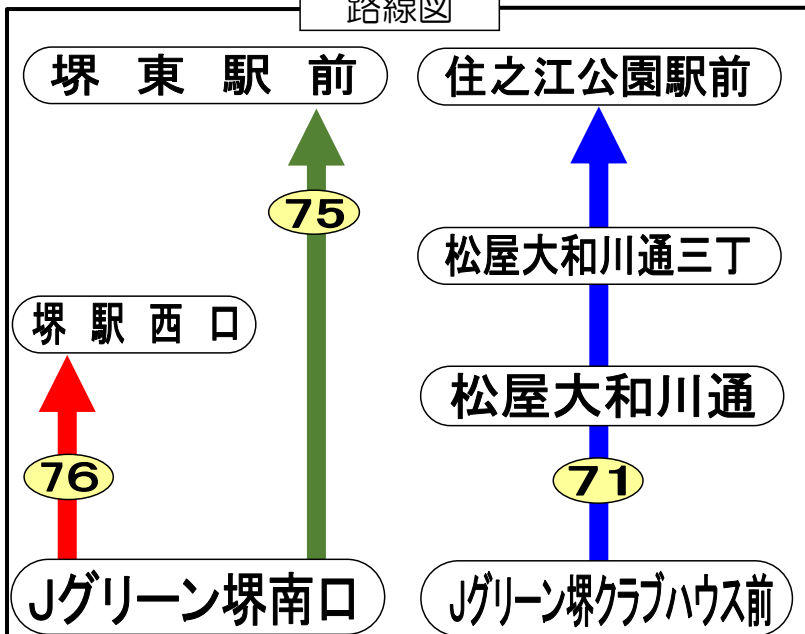

Jグリーン堺線 発車予定時刻表(Jグリーン堺→駅行き)

2021年7月12日(月)～2021年8月31日(火) ※夏季学休期間ダイヤ

Jグリーン堺南口 発																					
時		6	7	8	9	10	11	12	13	14	15	16	17	18	19	20					
行先																					
【75系統】 堺東駅前 行き	平日									20	20	21	20	20							
行先		6	7	8	9	10	11	12	13	14	15	16	17	18	19	20					
【76系統】 堺駅西口 行き	平日									0	0	0	0	0							
Jグリーン堺クラブハウス前 発																					
時		6	7	8	9	10	11	12	13	14	15	16	17	18	19	20					
行先																					
【71系統】 住之江公園駅前 行き	平日						15	15	15	15	15	0 35	10 35	15 40	15						

路線図

運賃

1回の乗車につき

大人220円
小児110円

※住之江公園駅前⇄松屋大和川通三丁間の乗車のみ 大人210円/小児110円です。

- ・交通事情により、ダイヤが乱れることがあります。
- ・後ろの扉からお乗りになり、前の扉からお降り下さい。
- ・PiTaPa、ICOCA等の交通系ICカードがご利用いただけます。
- ・停留所、バス車内では、他の方の迷惑になる行為はご遠慮ください。

お問い合わせ

南海バス(株)堺営業所