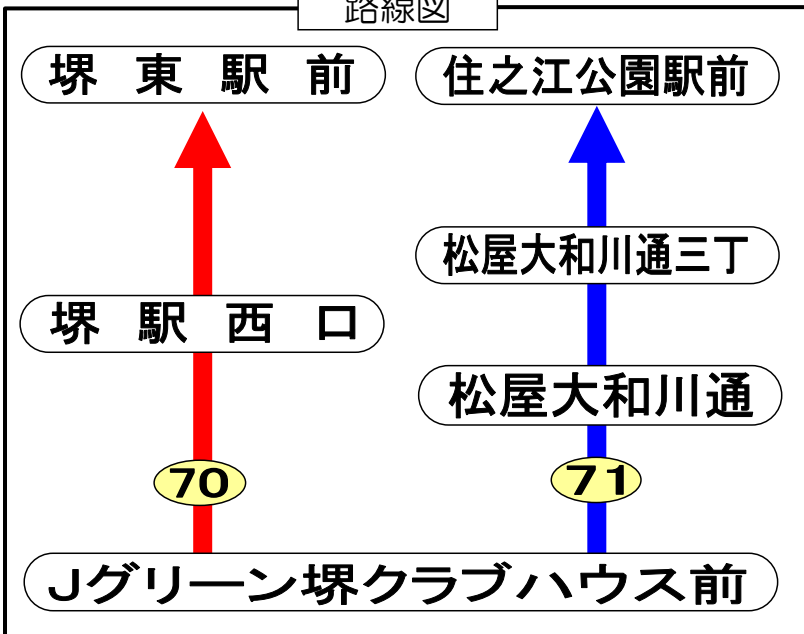

Jグリーン堺線 発車予定時刻表(Jグリーン堺→駅行き)

2021年3月25日(木)～2020年4月7日(水) ※春季学休期間ダイヤ

Jグリーン堺クラブハウス前 発																																		
時		6	7	8	9	10	11	12	13	14	15	16	17	18	19	20	時		6	7	8	9	10	11	12	13	14	15	16	17	18	19	20	
行先	平日								0	0	0	0	0	0			行先	平日						15	15	15	45		15	15	15	0		
	堺駅西口 経由 堺東駅前 行き					30	17 57	25	0 25 55	25 55	30 55	15 35 55	15 35 55	20 45	10 35			土休日						45	15 45	10 30 50	10 30 50	15 45	10 30 50	15 50				
【70系統】 堺駅西口 経由 堺東駅前 行き	平日																【71系統】 住之江公園駅前 行き	平日																
	土休日																	土休日																

路線図

運賃

1回の乗車につき

大人220円
小児110円

※住之江公園駅前⇄松屋大和川通三丁間の乗車のみ 大人210円/小児110円です。

- ・交通事情により、ダイヤが乱れることがあります。
- ・後ろの扉からお乗りになり、前の扉からお降り下さい。
- ・PiTaPa、ICOCA等の交通系ICカードがご利用いただけます。
- ・停留所、バス車内では、他の方の迷惑になる行為はご遠慮ください。

お問い合わせ

南海バス(株)堺営業所