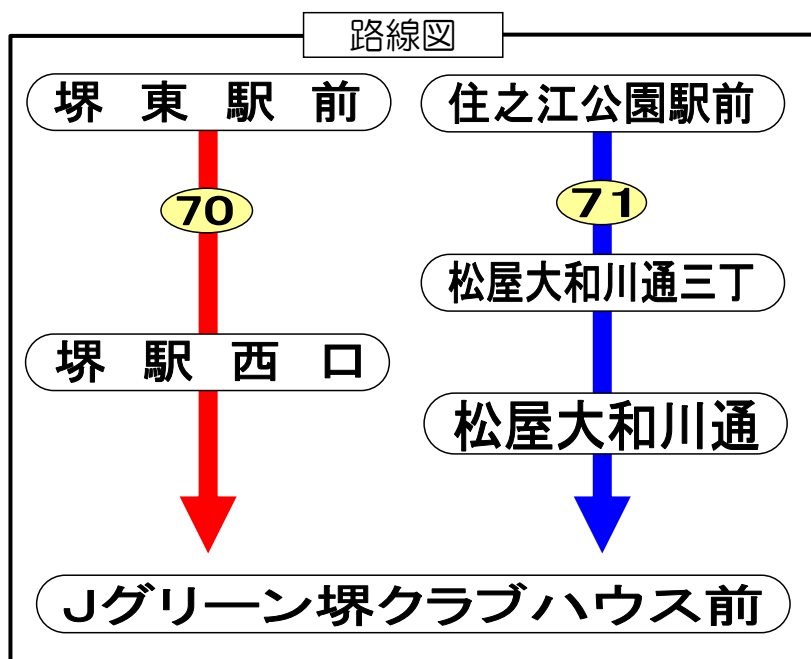

# Jグリーン堺線 発車予定時刻表(駅→Jグリーン堺行き)

2021年3月25日(木)～2021年4月7日(水) ※春季学休期間ダイヤ

堺東駅前<⑤番のりば> 発															
時	6	7	8	9	10	11	12	13	14	15	16	17	18	19	20
平日		40	40	40	40	40									
土休日		13 33 53	13 33 53	13 33 53	23 45	15 45	15 40	10 40	10 40	10 40	10 40				
堺駅西口<①番のりば> 発															
時	6	7	8	9	10	11	12	13	14	15	16	17	18	19	20
平日		51	50	50	50	50									
土休日		23 43	3 23 43	3 23 43	8 33 55	25 55	25 50	20 50	20 50	20 50	20 50				
住之江公園駅前<地下鉄住之江公園駅③番出口付近> 発															
時	6	7	8	9	10	11	12	13	14	15	16	17	18	19	20
平日		48	30	15	0 42	35	35	35		5	35				
土休日		25 45	5 45	20	0 40	15 40	5 35	5 30 50	10 30 50	10 35	5 30				

運賃

1回の乗車につき

**大人220円**

**小児110円**

※住之江公園駅前⇄松屋大和川通三丁間の乗車のみ 大人210円/小児110円です。

- ・交通事情により、ダイヤが乱れることがあります。
- ・後ろの扉からお乗りになり、前の扉からお降り下さい。
- ・PiTaPa、ICOCA等の交通系ICカードがご利用いただけます。
- ・停留所、バス車内では、他の方の迷惑になる行為はご遠慮ください。

お問い合わせ