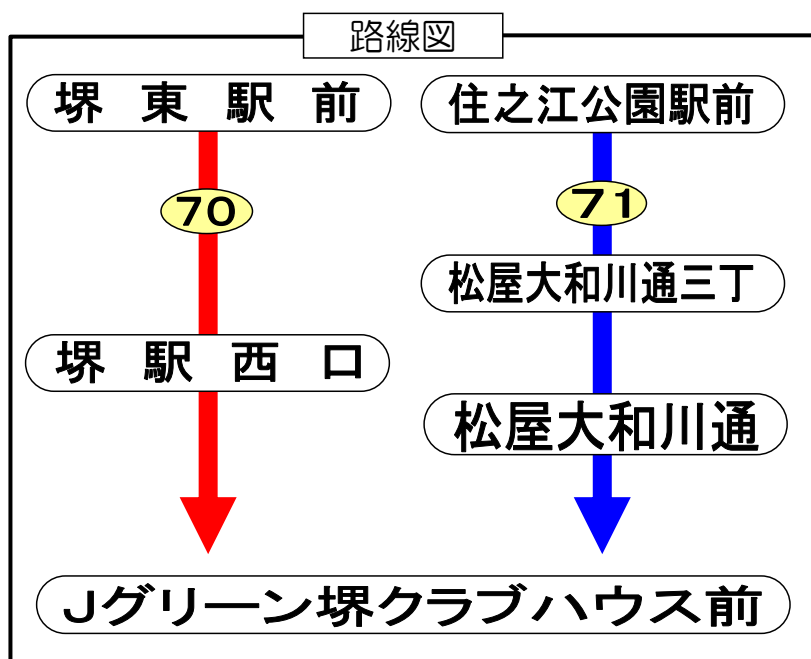

Jグリーン堺線 発車予定時刻表(駅→Jグリーン堺行き)

2020年8月3日(月)～2020年8月23日(日) ※夏季学休期間ダイヤ

堺東駅前<⑤番のりば> 発															
時	6	7	8	9	10	11	12	13	14	15	16	17	18	19	20
【70系統】 Jグリーン堺クラブハウス前 行	平日		40	40	40	40	40								
	土休日		13 33 53	13 33 53	13 33 53	23 45	15 45	15 40	10 40	10 40	10 40	10 40			
堺駅西口<①番のりば> 発															
時	6	7	8	9	10	11	12	13	14	15	16	17	18	19	20
【70系統】 Jグリーン堺クラブハウス前 行	平日		51	50	50	50									
	土休日		23 43	3 23 43	3 23 43	3 33 55	25 55	25 50	20 50	20 50	20 50	20 50			
住之江公園駅前<地下鉄住之江公園駅③番出口付近> 発															
時	6	7	8	9	10	11	12	13	14	15	16	17	18	19	20
【71系統】 Jグリーン堺クラブハウス前 行	平日		5 48	30	15	0 42	35	35	35		5	35			
	土休日		25 45	5 45	20	0 40	15 40	5 35	5 30 50	10 30 50	10 35	5 30			

運賃

1回の乗車につき
大人220円
小児110円

※住之江公園駅前⇄松屋大和川通三丁間の乗車のみ 大人210円/小児110円です。

- ・交通事情により、ダイヤが乱れることがあります。
- ・後ろの扉からお乗りになり、前の扉からお降り下さい。
- ・PiTaPa、ICOCA等の交通系ICカードがご利用いただけます。
- ・停留所、バス車内では、他の方の迷惑になる行為はご遠慮ください。

お問い合わせ
 南海バス(株)堺営業所
 TEL: 072-223-8877