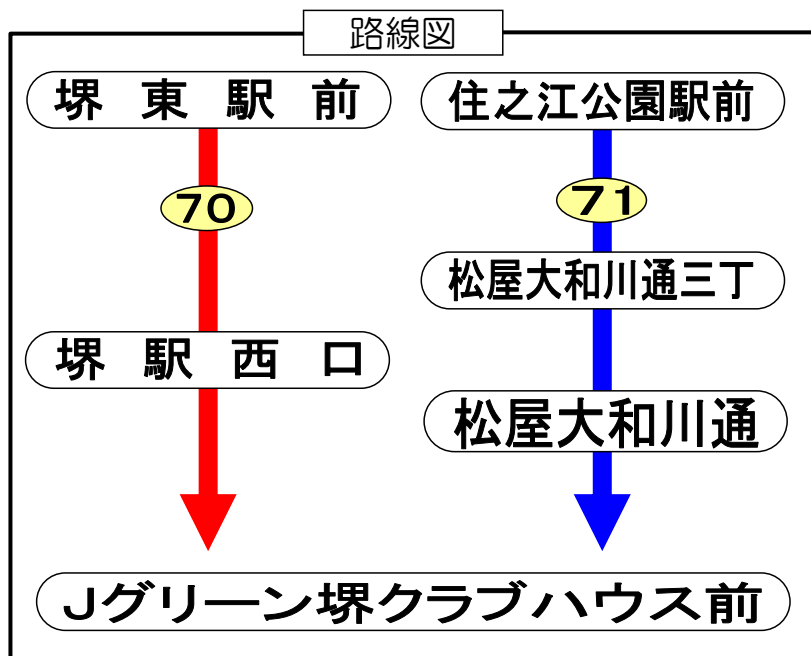

Jグリーン堺線 発車予定時刻表(駅→Jグリーン堺行き)

2020年8月24日(月)～2020年8月28日(金) ※夏季学休期間ダイヤ

堺東駅前<⑤番のりば> 発															
時	6	7	8	9	10	11	12	13	14	15	16	17	18	19	20
【70系統】 Jグリーン堺クラブハウス前 行	平日		40	40	40	40	40								
	土休日		13 33 53	13 33 53	13 33 53	23 45	15 45	15 40	10 40	10 40	10 40	10 40			
堺駅西口<①番のりば> 発															
時	6	7	8	9	10	11	12	13	14	15	16	17	18	19	20
【70系統】 Jグリーン堺クラブハウス前 行	平日		51	50	50	50									
	土休日		23 43	3 23 43	3 23 43	3 33 55	25 55	25 50	20 50	20 50	20 50	20 50			
住之江公園駅前<地下鉄住之江公園駅③番出口付近> 発															
時	6	7	8	9	10	11	12	13	14	15	16	17	18	19	20
【71系統】 Jグリーン堺クラブハウス前 行	平日		48	30	15	0 42	35	35	35		5	35			
	土休日		25 45	5 45	20	0 40	15 40	5 35	5 30 50	10 30 50	10 35	5 30			

運賃

1回の乗車につき

大人220円
小児110円

※住之江公園駅前⇄松屋大和川通三丁間の乗車のみ 大人210円/小児110円です。

- ・交通事情により、ダイヤが乱れることがあります。
- ・後ろの扉からお乗りになり、前の扉からお降り下さい。
- ・PiTaPa、ICOCA等の交通系ICカードがご利用いただけます。
- ・停留所、バス車内では、他の方の迷惑になる行為はご遠慮ください。

お問い合わせ
 南海バス(株)堺営業所
 TEL: 072-223-8877