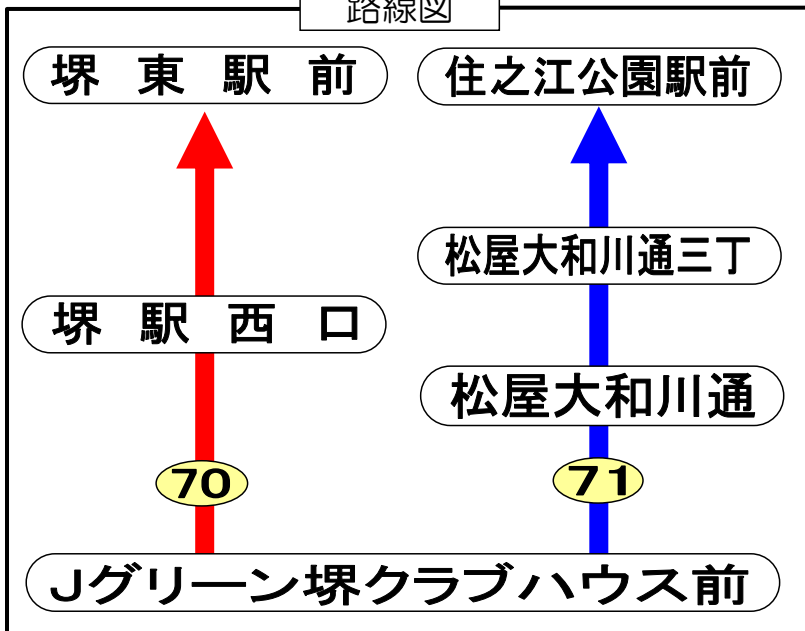

Jグリーン堺線 発車予定時刻表(Jグリーン堺→駅行き)

2020年8月3日(月)～2020年8月28日(金) ※夏季学休期間ダイヤ

Jグリーン堺クラブハウス前 発															
時	6	7	8	9	10	11	12	13	14	15	16	17	18	19	20
【70系統】 堺駅西口 経由 堺東駅前 行き	平日							0	0	0	0	0	0		
	土休日					30	17 57	25	0 25 55	25 55	30 55	15 35 55	15 35 55	20 45	10 35
【71系統】 住之江公園駅前 行き	平日					15	15	15	45		15	15	15	0	
	土休日					45	15 45	10 30 50	10 30 50	15 45	10 30 50	10 30 50	15 50		

路線図

運賃

1回の乗車につき

大人220円
小児110円

※住之江公園駅前⇄松屋大和川通三丁 間の乗車のみ 大人210円/小児110円です。

- ・交通事情により、ダイヤが乱れることがあります。
- ・後ろの扉からお乗りになり、前の扉からお降り下さい。
- ・PiTaPa、ICOCA等の交通系ICカードがご利用いただけます。
- ・停留所、バス車内では、他の方の迷惑になる行為はご遠慮ください。

お問い合わせ