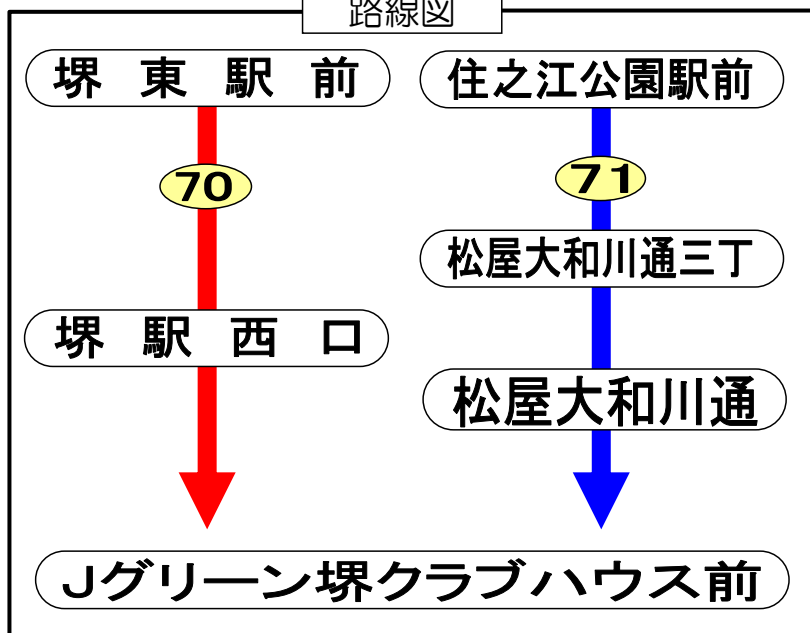

Jグリーン堺線 発車予定時刻表(駅→Jグリーン堺行き)

2020年3月25日(水)～2020年4月7日(火) ※春季学休期間ダイヤ(平日)
土休日は通常通り運行致します。

堺東駅前<⑤番のりば> 発															
時	6	7	8	9	10	11	12	13	14	15	16	17	18	19	20
行先															
【70系統】 Jグリーン堺クラブハウス前 行	平日	40	40	40	10	10	10								
堺駅西口<①番のりば> 発															
時	6	7	8	9	10	11	12	13	14	15	16	17	18	19	20
行先															
【70系統】 Jグリーン堺クラブハウス前 行	平日	51	50	50	20	20	20								
住之江公園駅前<地下鉄住之江公園駅③番出口付近> 発															
時	6	7	8	9	10	11	12	13	14	15	16	17	18	19	20
行先															
【71系統】 Jグリーン堺クラブハウス前 行	平日	50	11 35 55	20	0	0 35	35	35	35	35	15				

路線図

運賃

1回の乗車につき

大人220円
小児110円

※住之江公園駅前⇄松屋大和川通三丁間の乗車のみ 大人210円/小児110円です。

- ・交通事情により、ダイヤが乱れることがあります。
- ・後ろの扉からお乗りになり、前の扉からお降り下さい。
- ・PiTaPa、ICOCA等の交通系ICカードがご利用いただけます。
- ・停留所、バス車内では、他の方の迷惑になる行為はご遠慮ください。

お問い合わせ

南海バス(株)堺営業所
TEL: 072-223-8877