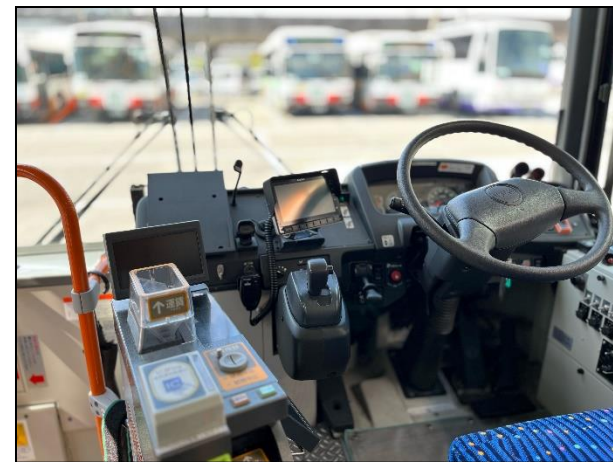

バス運転体験 & 応募前相談会

11月16日開催！

「バス運転士って興味はあるけど…」 「応募前に話を聞いてみたい」 「何歳ならチャレンジできる？」
「未経験でもできるかな？」 「実際の給与は？勤務時間は？休みは？」 「将来のキャリアは？」

本イベントを通じて採用担当者や指導員がバス運転士を目指す皆さまのご相談をお伺いするとともに、実際の路線バスを運転してみることで、ぜひこの仕事の面白さ、奥深さを体感してください。
履歴書不要、服装自由でご参加いただけます。ご家族と一緒に構いません。

運転体験に加え、営業所内や車両も見学できます！

参加者の声

仕事で乗っている大型貨物車との違いが新鮮でした (50代)

お客さまを乗せているようなイメージで運転でき、勉強になりました (50代)

運転だけでなく、扉や車内機器の操作も経験できました (30代)

バス停にピッタリ停めることがこれほど難しいと思いませんでした (40代)

普段MT車に乗らないので不安でしたが、教官のアドバイスで車庫入れもできました (40代)

職場の雰囲気もわかり、とにかく楽しかった！運転士からキャリアアップを目指したい (20代)