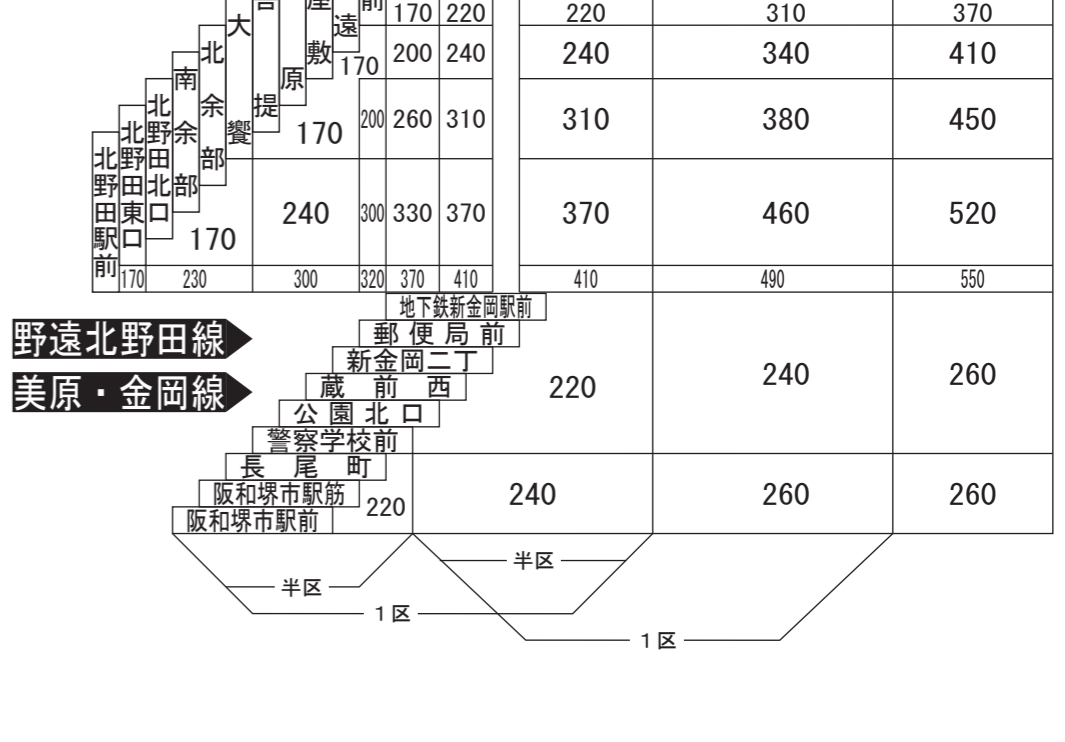

野遠北野田線 美原・金岡線