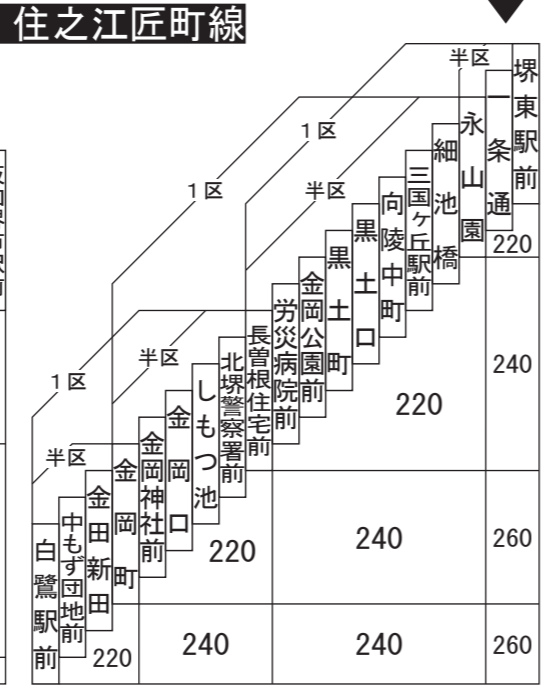

南海バス運賃表

堺営業所

2021年 10月 1日現在

お問い合わせ
TEL: 072-223-8877
FAX: 072-222-4859

(小児運賃は大人の半額・は数は10円単位に切上げます)

堺・大小路線 (堺シャトル)

北循環線

南循環線

堺東・鳳線

新金岡団地線

堺匠町線・住之江匠町線

金岡線

堺東住之江線

北花田線

堺南港線 臨港六区線

初芝線

河内天美線

布忍線

野遠北野田線 美原・金岡線

Jグリーン堺線

均一運賃
220円半区