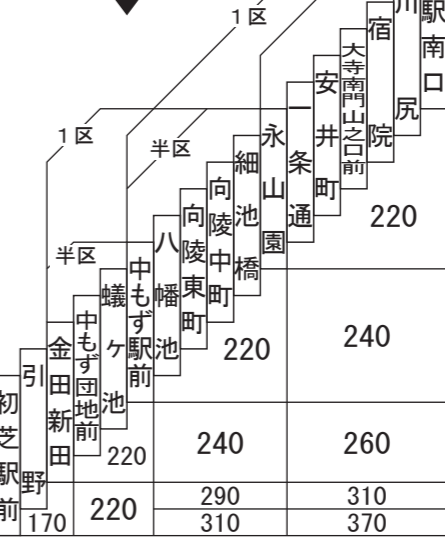

南海バス運賃表

堺営業所

2021年 10月 1日現在

お問い合わせ
TEL: 072-223-8877
FAX: 072-222-4859

(小児運賃は大人の半額・は数は10円単位に切上げます)

堺・大小路線 (堺シャトル)

北循環線

南循環線

堺東・鳳線

新金岡団地線

堺匠町線・住之江匠町線

金岡線

堺東住之江線

北花田線

堺南港線 臨港六区線

初芝線

河内天美線

布忍線

野遠北野田線 美原・金岡線

Jグリーン堺線

均一運賃
220円半区