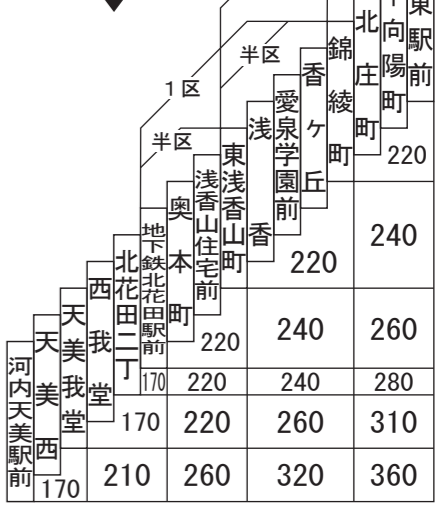

南海バス運賃表

堺営業所

2021年 10月 1日現在

お問い合わせ
TEL: 072-223-8877
FAX: 072-222-4859

(小児運賃は大人の半額・は数は10円単位に切上げます)

堺・大小路線 (堺シャトル)

北循環線

南循環線

堺東・鳳線

新金岡団地線

堺匠町線・住之江匠町線

金岡線

堺東住之江線

北花田線

堺南港線 臨港六区線

初芝線

河内天美線

布忍線

野遠北野田線 美原・金岡線

Jグリーン堺線

均一運賃
220円半区