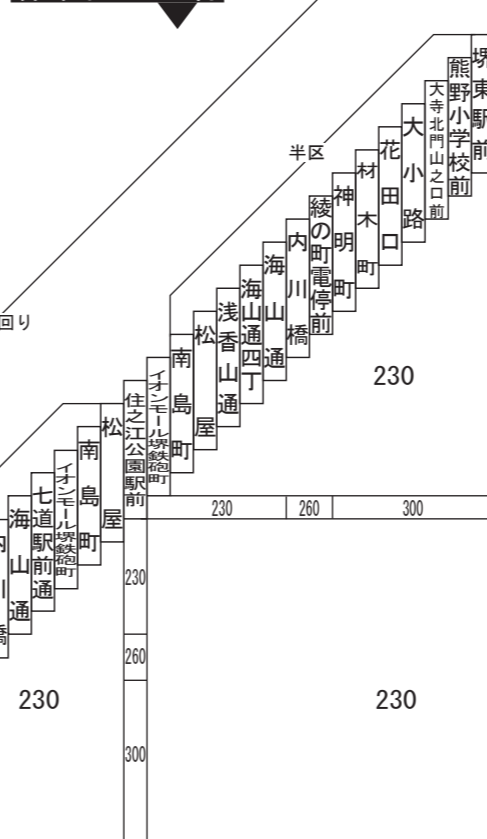

南海バス運賃表

堺営業所

2025年 1月 14日現在

(小児運賃は大人の半額・は数は10円単位に切上げます)

お問い合わせ
TEL: 072-223-8877
FAX: 072-222-4859

Jグリーン堺線

堺・大小路線 (堺シャトル)

北循環線

南循環線

堺東・鳳線

新金岡団地線

急行海浜匠町線

	堺駅西口	堺東駅前	瓦町公園前	阪和堺市駅前
海浜匠町	360	400	400	420

急行美原線

	美原区役所前
初芝駅前	280
中もず駅前	230
	360

堺匠町線・住之江匠町線

金岡線

堺東住之江線

北花田線

堺南港線 臨港六区線

初芝線

河内天美線

布忍線

野遠北野田線

美原・金岡線

のりつき停留所 地下鉄新金岡駅前

	230	250	270
	230	300	330
	230	330	390
	260	360	430
	330	400	470
	390	480	540
	430	510	570
	230	250	270
	230	300	330
	230	330	390
	260	360	430
	330	400	470
	390	480	540
	430	510	570