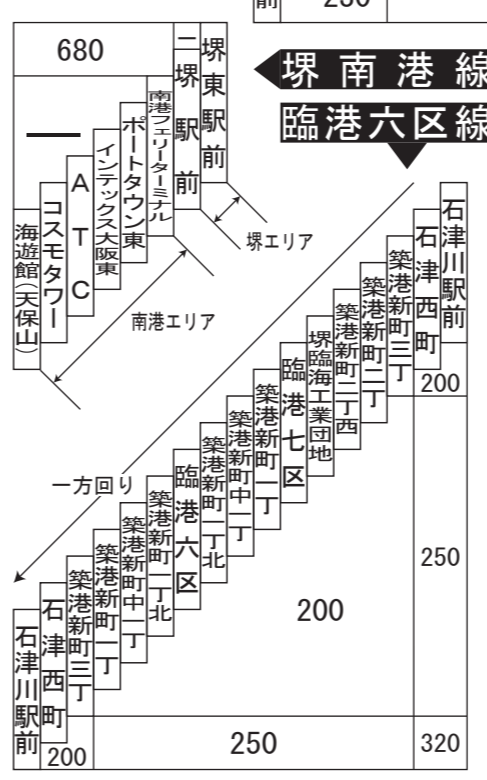

南海バス運賃表

堺営業所

2025年 1月 14日現在

(小児運賃は大人の半額・は数は10円単位に切上げます)

お問い合わせ
TEL: 072-223-8877
FAX: 072-222-4859

Jグリーン堺線

堺・大小路線 (堺シャトル)

北循環線

南循環線

堺東・鳳線

新金岡団地線

急行海浜匠町線

	堺駅西口	堺東駅前	瓦町公園前	阪和堺市駅前
海浜匠町	360	400	400	420

急行美原線

	美原区役所前
初芝駅前	280
中もず駅前	230
	360

堺匠町線・住之江匠町線

金岡線

堺東住之江線

北花田線

堺南港線 臨港六区線

初芝線

河内天美線

布忍線

野遠北野田線

美原・金岡線

のりつき停留所 地下鉄新金岡駅前

	230	250	270
	230	300	330
	230	330	390
	260	360	430
	330	400	470
	390	480	540
	430	510	570
	230	250	270
	230	300	330
	230	330	390
	260	360	430
	330	400	470
	390	480	540
	430	510	570