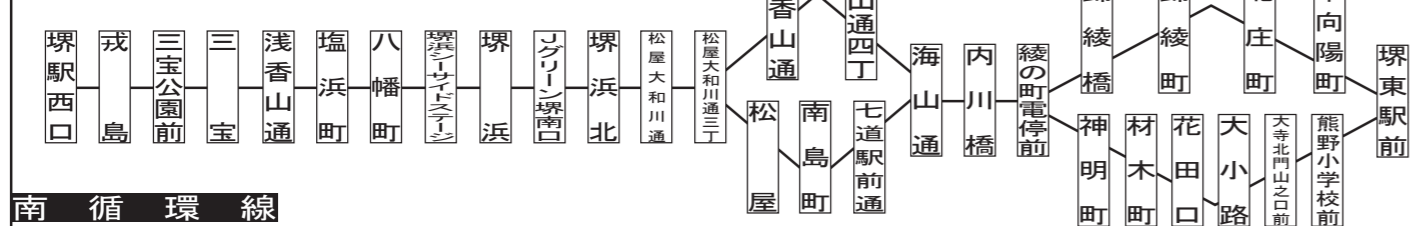

堺・大小路線 (堺シャトル)

北循環線