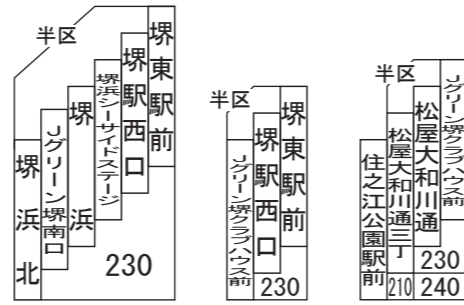

南海バス運賃表

堺営業所

2025年 1月 14日現在

(小児運賃は大人の半額・は数は10円単位に切上げます)

お問い合わせ
TEL: 072-223-8877
FAX: 072-222-4859

Jグリーン堺線