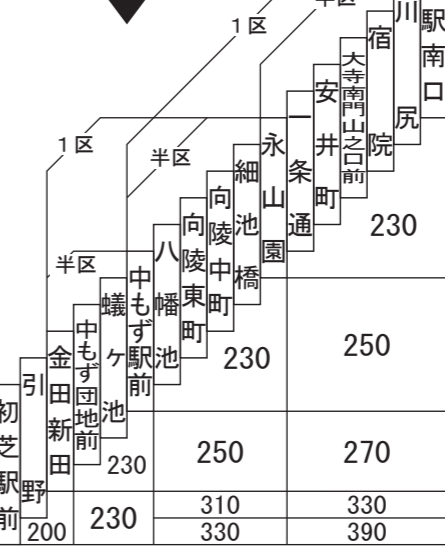

南海バス運賃表

堺営業所

2025年 1月 14日現在

(小児運賃は大人の半額・は数は10円単位に切上げます)

お問い合わせ
TEL: 072-223-8877
FAX: 072-222-4859

Jグリーン堺線

堺・大小路線 (堺シャトル)

北循環線

南循環線

堺東・鳳線

新金岡団地線

急行海浜匠町線

	堺駅西口	堺東駅前	瓦町公園前	阪和堺市駅前
海浜匠町	360	400	400	420

急行美原線

	美原区役所前
初芝駅前	280
中もず駅前	230
	360

堺匠町線・住之江匠町線

金岡線

堺東住之江線

北花田線

堺南港線 臨港六区線

初芝線

河内天美線

布忍線

野遠北野田線

美原・金岡線

のりつき停留所 地下鉄新金岡駅前

	230	250	270
	230	300	330
	230	330	390
	260	360	430
	330	400	470
	390	480	540
	430	510	570
	230	250	270
	230	300	330
	230	330	390
	260	360	430
	330	400	470
	390	480	540
	430	510	570