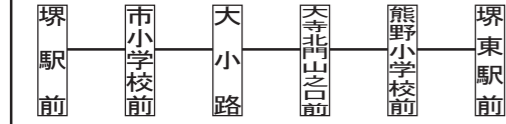

堺・大小路線 (堺シャトル)