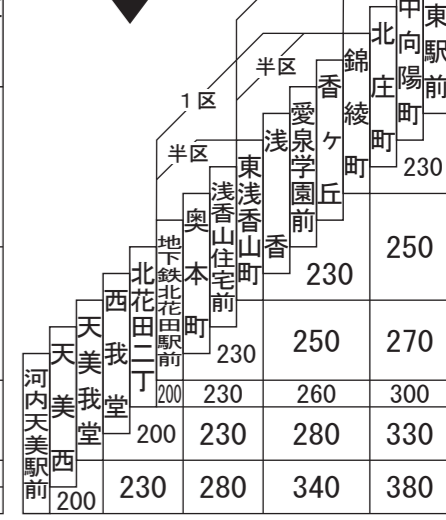

南海バス運賃表

堺営業所

2025年 1月 14日現在

(小児運賃は大人の半額・は数は10円単位に切上げます)

お問い合わせ
TEL: 072-223-8877
FAX: 072-222-4859

Jグリーン堺線

堺・大小路線 (堺シャトル)

北循環線

南循環線

堺東・鳳線

新金岡団地線

急行海浜匠町線

	堺駅西口	堺東駅前	瓦町公園前	阪和堺市駅前
海浜匠町	360	400	400	420

急行美原線

	美原区役所前
初芝駅前	280
中もず駅前	230
	360

堺匠町線・住之江匠町線

金岡線

堺東住之江線

北花田線

堺南港線 臨港六区線

初芝線

河内天美線

布忍線

野遠北野田線

美原・金岡線

のりつき停留所 地下鉄新金岡駅前

	230	250	270
	230	300	330
	230	330	390
	260	360	430
	330	400	470
	390	480	540
	430	510	570
	230	250	270
	230	300	330
	230	330	390
	260	360	430
	330	400	470
	390	480	540
	430	510	570