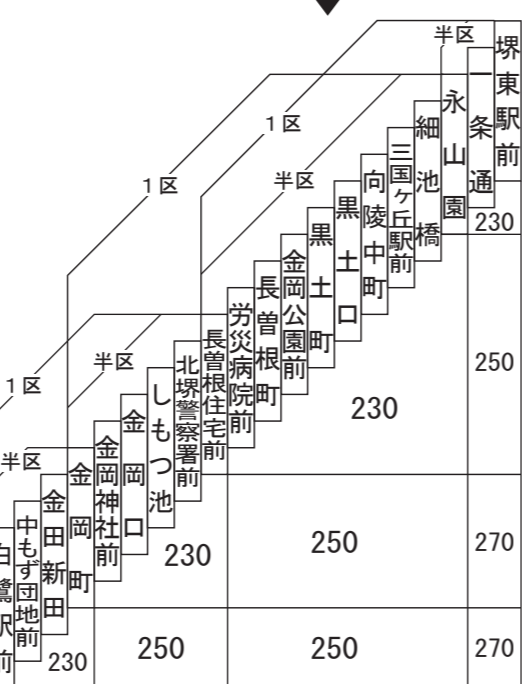

南海バス運賃表

堺営業所

2025年 1月 14日現在

(小児運賃は大人の半額・は数は10円単位に切上げます)

お問い合わせ
TEL: 072-223-8877
FAX: 072-222-4859

Jグリーン堺線

堺・大小路線 (堺シャトル)

北循環線

南循環線

堺東・鳳線

新金岡団地線

急行海浜匠町線

	堺駅西口	堺東駅前	瓦町公園前	阪和堺市駅前
海浜匠町	360	400	400	420

急行美原線

	美原区役所前
初芝駅前	280
中もず駅前	230
	360

堺匠町線・住之江匠町線

金岡線

堺東住之江線

北花田線

堺南港線 臨港六区線

初芝線

河内天美線

布忍線

野遠北野田線

美原・金岡線

のりつき停留所 地下鉄新金岡駅前

	230	250	270
	230	300	330
	230	330	390
	260	360	430
	330	400	470
	390	480	540
	430	510	570
	230	250	270
	230	300	330
	230	330	390
	260	360	430
	330	400	470
	390	480	540
	430	510	570