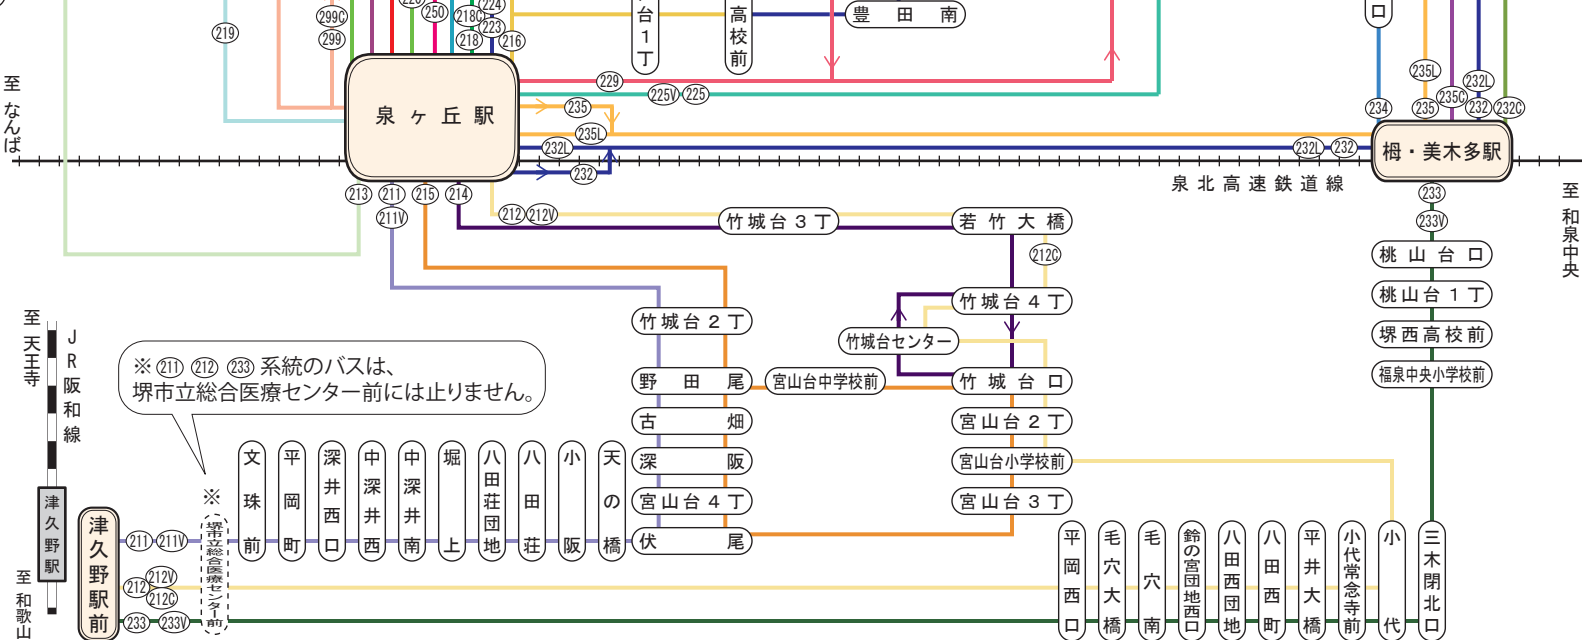

泉北 泉ヶ丘地区線

211	泉ヶ丘駅	(八田荘団地)	津久野駅前
211V	泉ヶ丘駅	(堺市立総合医療センター)	津久野駅前
212	泉ヶ丘駅	(泉北2号線)	津久野駅前
212V	泉ヶ丘駅	(堺市立総合医療センター)	津久野駅前
212C	津久野駅前	(堺市立総合医療センター)	若竹大橋止
213	泉ヶ丘駅		三原台回り
214	泉ヶ丘駅		竹城台回り
215	泉ヶ丘駅		宮山台回り
216	泉ヶ丘駅		若松台回り
217	泉ヶ丘駅		晴美台回り
218	泉ヶ丘駅		槇塚台回り
218C	泉ヶ丘駅	(槇塚台左回り)	槇塚台1丁目止
219	泉ヶ丘駅		高倉台回り
299	泉ヶ丘駅	(中央線経由)	高倉台回り
299C	泉ヶ丘駅	(中央線経由)	堺東高校前止
220	泉ヶ丘駅	(近畿大学病院前)	泉ヶ丘駅
222	泉ヶ丘駅	(帝塚山学院泉ヶ丘校前)	金剛駅前
282	泉ヶ丘駅	(急行)	帝塚山学院泉ヶ丘校前
221	泉ヶ丘駅	(急行)	桃山学院教育大学前
226	泉ヶ丘駅	(晴美台・槇塚台回り)	泉ヶ丘駅

金剛団地線

260	金剛駅前	寺池・高辺台回り

泉北 梅地区線

232	梅・美木多駅	御池台回り
232L	泉ヶ丘駅	(御池台回り) 梅・美木多駅
232C	梅・美木多駅	御池台3丁目止
233	梅・美木多駅	津久野駅前
233V	梅・美木多駅	(堺市立総合医療センター) 津久野駅前
234	梅・美木多駅	原山台回り
235	泉ヶ丘駅	(庭代台回り) 梅・美木多駅
235L	梅・美木多駅	庭代台回り
235C	泉ヶ丘駅	(梅・美木多駅) 庭代台回り
235V	梅・美木多駅	(庭代台左回り) 庭代台東口止

狭山ニュータウン線

250	金剛駅前	(狭山ニュータウン) 泉ヶ丘駅
251	狭山ニュータウンセンター	金剛駅前
251C	金剛駅前	狭山ニュータウンセンター止
252	金剛駅前	(狭山ニュータウン) 急行 金剛駅前