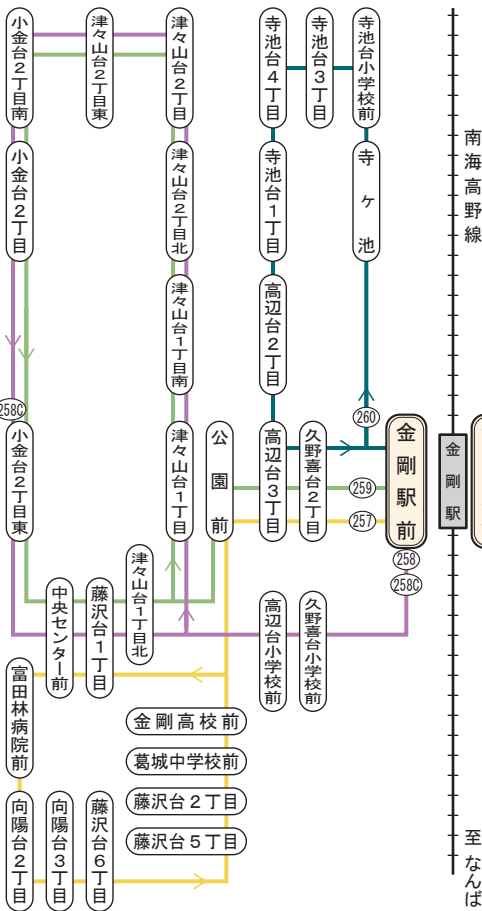

南海バス運行系統図

泉北営業所
2021年3月31日現在

お問い合わせ
TEL:072-297-2112
FAX:072-297-2113

金剛東団地線

257	金剛駅前	向陽・藤沢台回り
258	金剛駅前	津々山・小金台回り
258C	金剛駅前	(高辺台小学校前) 小金台2丁目東止
259	金剛駅前	(高辺台3丁目) 津々山・小金台回り

畑・鉢ヶ峯線

223	泉ヶ丘駅	畑
224	泉ヶ丘駅	(鉢ヶ峯) 泉ヶ丘駅
224C	泉ヶ丘駅	(鉢ヶ峯) 泉田中南止
229	泉ヶ丘駅	(公園墓地内) 泉ヶ丘駅

泉ヶ丘ハーベストの丘線

225V	泉ヶ丘駅	ハーベストの丘
225	泉ヶ丘駅	ハーベストの丘