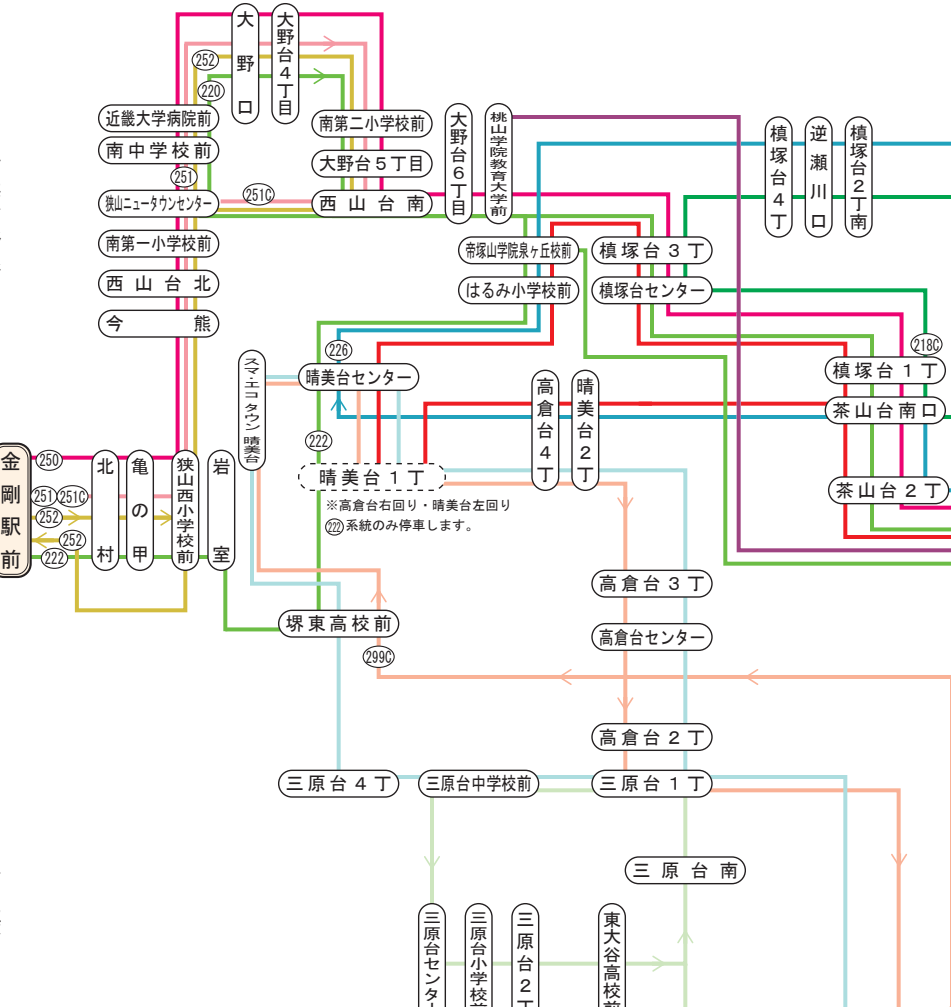

南海バス運行系統図

泉北営業所
2021年3月31日現在

お問い合わせ
TEL:072-297-2112
FAX:072-297-2113

金剛東団地線

257	金剛駅前	向陽・藤沢台回り
258	金剛駅前	津々山・小金台回り
258C	金剛駅前	(高辺台小学校前) 小金台2丁目東止
259	金剛駅前	(高辺台3丁目) 津々山・小金台回り

畑・鉢ヶ峯線

223	泉ヶ丘駅	畑
224	泉ヶ丘駅	(鉢ヶ峯) 泉ヶ丘駅
224C	泉ヶ丘駅	(鉢ヶ峯) 泉田中南止
229	泉ヶ丘駅	(公園墓地内) 泉ヶ丘駅

泉ヶ丘ハーベストの丘線

225V	泉ヶ丘駅	ハーベストの丘
225	泉ヶ丘駅	ハーベストの丘