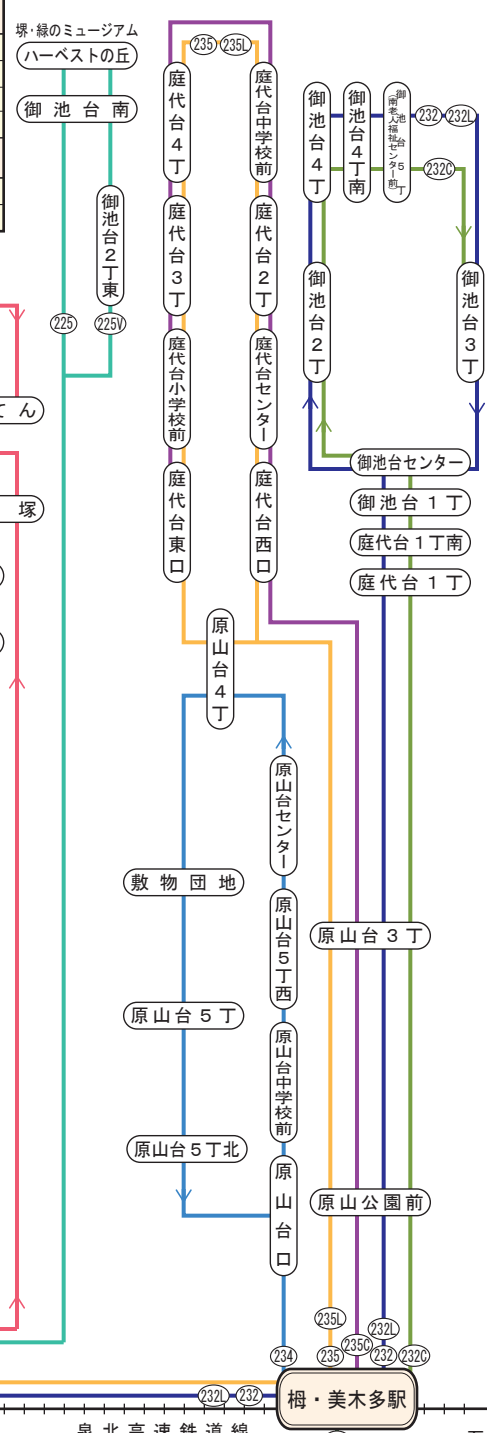

南海バス運行系統図

泉北営業所
2021年3月31日現在

お問い合わせ
TEL:072-297-2112
FAX:072-297-2113

金剛東団地線

257	金剛駅前	向陽・藤沢台回り
258	金剛駅前	津々山・小金台回り
258C	金剛駅前	(高辺台小学校前) 小金台2丁目東止
259	金剛駅前	(高辺台3丁目) 津々山・小金台回り

畑・鉢ヶ峯線

223	泉ヶ丘駅	畑
224	泉ヶ丘駅	(鉢ヶ峯) 泉ヶ丘駅
224C	泉ヶ丘駅	(鉢ヶ峯) 泉田中南止
229	泉ヶ丘駅	(公園墓地内) 泉ヶ丘駅

泉ヶ丘ハーベストの丘線

225V	泉ヶ丘駅	ハーベストの丘
225	泉ヶ丘駅	ハーベストの丘