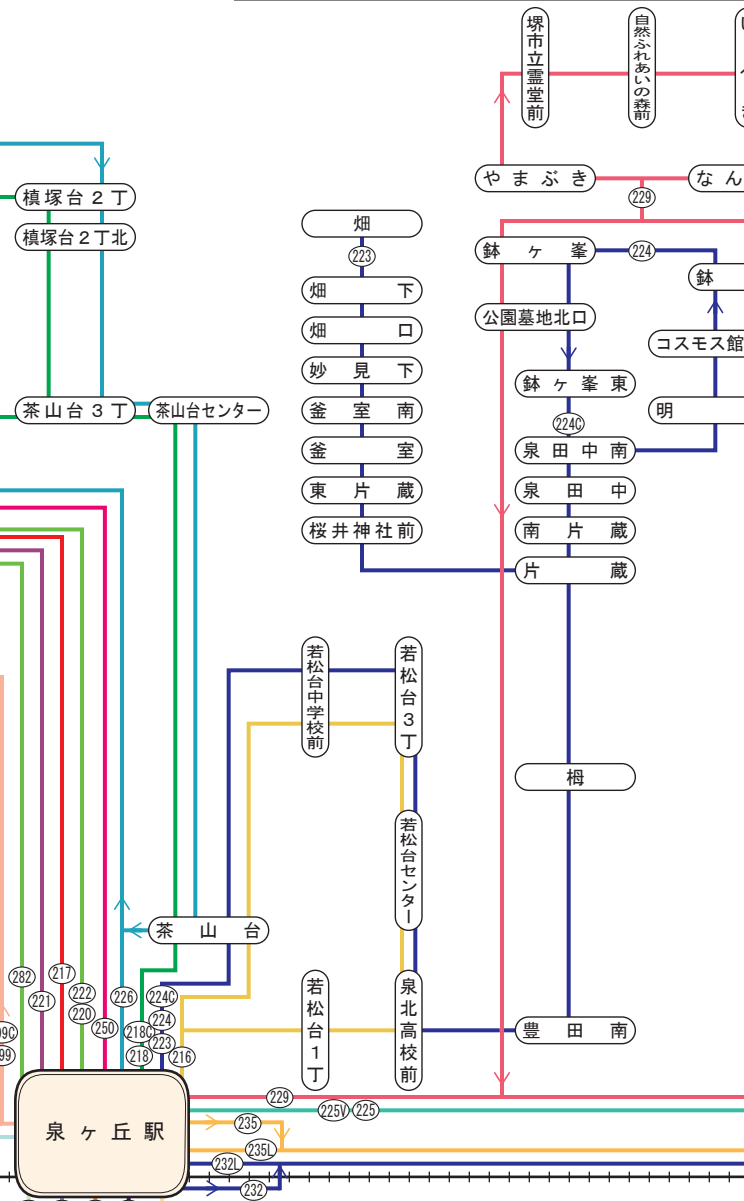

南海バス運行系統図

泉北営業所
2021年3月31日現在

お問い合わせ
TEL:072-297-2112
FAX:072-297-2113

金剛東団地線

257	金剛駅前	向陽・藤沢台回り
258	金剛駅前	津々山・小金台回り
258C	金剛駅前	(高辺台小学校前) 小金台2丁目東止
259	金剛駅前	(高辺台3丁目) 津々山・小金台回り

畑・鉢ヶ峯線

223	泉ヶ丘駅	畑
224	泉ヶ丘駅	(鉢ヶ峯) 泉ヶ丘駅
224C	泉ヶ丘駅	(鉢ヶ峯) 泉田中南止
229	泉ヶ丘駅	(公園墓地内) 泉ヶ丘駅

泉ヶ丘ハーベストの丘線

225V	泉ヶ丘駅	ハーベストの丘
225	泉ヶ丘駅	ハーベストの丘