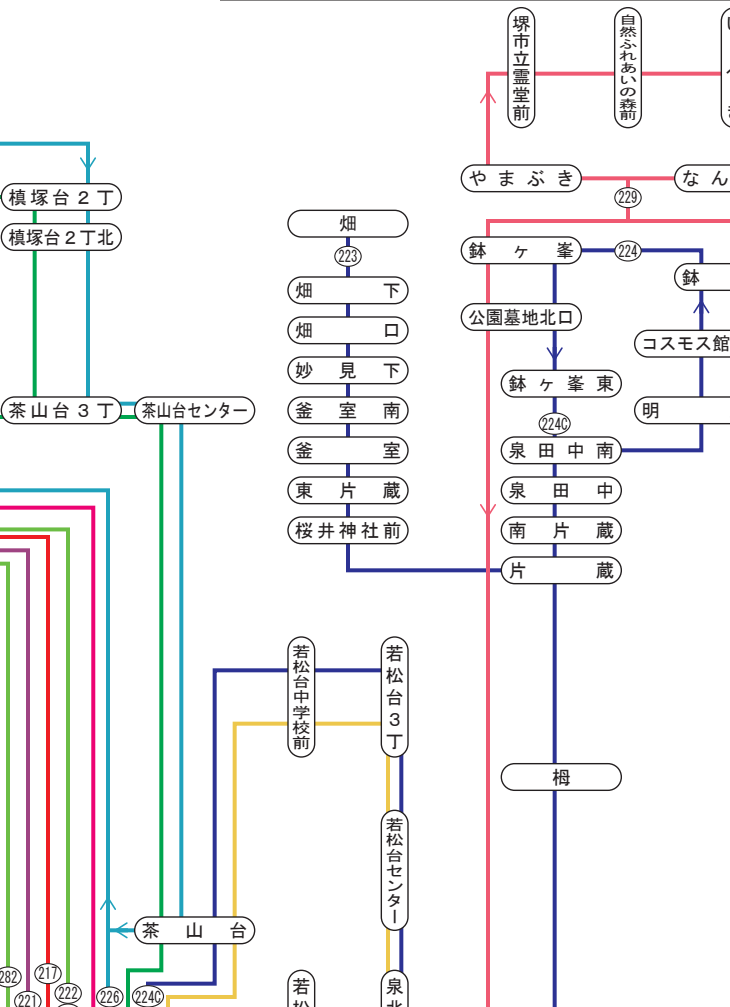

南海バス運行系統図

泉北営業所
2024年10月7日現在

お問い合わせ
TEL: 072-297-2112
FAX: 072-297-2113

257	金剛駅前	向陽・藤沢台回り
258	金剛駅前	津々山・小金台回り
258C	金剛駅前	高辺台小学校前
259	金剛駅前	高辺台3丁目

223	泉ヶ丘駅	畑
224	泉ヶ丘駅	鉢ヶ峯
224C	泉ヶ丘駅	公園墓地北口
229	泉ヶ丘駅	公園墓地内

225V	泉ヶ丘駅	ハーベストの丘
225	泉ヶ丘駅	ハーベストの丘

211	泉ヶ丘駅	八田荘団地	津久野駅前
211V	泉ヶ丘駅	堺市立総合医療センター	津久野駅前
212	泉ヶ丘駅	泉北2号線	津久野駅前
212V	泉ヶ丘駅	堺市立総合医療センター	津久野駅前
212C	津久野駅前	堺市立総合医療センター	若竹大橋止
213	泉ヶ丘駅		三原台回り
214	泉ヶ丘駅		竹城台回り
215	泉ヶ丘駅		宮山台回り
216	泉ヶ丘駅		若松台回り
217	泉ヶ丘駅		晴美台回り
218	泉ヶ丘駅		槇塚台回り
218C	泉ヶ丘駅	槇塚台左回り	槇塚台1丁止
219	泉ヶ丘駅		高倉台回り
299	泉ヶ丘駅	中央線経由	高倉台回り
299C	泉ヶ丘駅	中央線経由	堺東高校前止
220	泉ヶ丘駅	近畿大学病院前	泉ヶ丘駅
222	泉ヶ丘駅	帝塚山学院泉ヶ丘校前	金剛駅前
282	泉ヶ丘駅	急行	帝塚山学院泉ヶ丘校前
221	泉ヶ丘駅	急行	桃山学院教育大学前
226	泉ヶ丘駅	槇塚台回り	泉ヶ丘駅

260	金剛駅前	寺池・高辺台回り
-----	------	----------

232	榊・美木多駅	御池台回り
232L	泉ヶ丘駅	御池台回り
232C	榊・美木多駅	御池台3丁止
233V	榊・美木多駅	津久野駅前
234	榊・美木多駅	原山台回り
235	泉ヶ丘駅	庭代台回り
235L	榊・美木多駅	庭代台回り
235C	榊・美木多駅	庭代台東口止

250	金剛駅前	狭山ニュータウン	泉ヶ丘駅
251	狭山ニュータウン	狭山ニュータウン	金剛駅前
251C	金剛駅前	狭山ニュータウン	狭山ニュータウン止
252	金剛駅前	狭山ニュータウン	金剛駅前

※(211)(212)系統のバスは、堺市立総合医療センター前には止りません。

※(211)(212)系統のバスは、堺市立総合医療センター前には止りません。