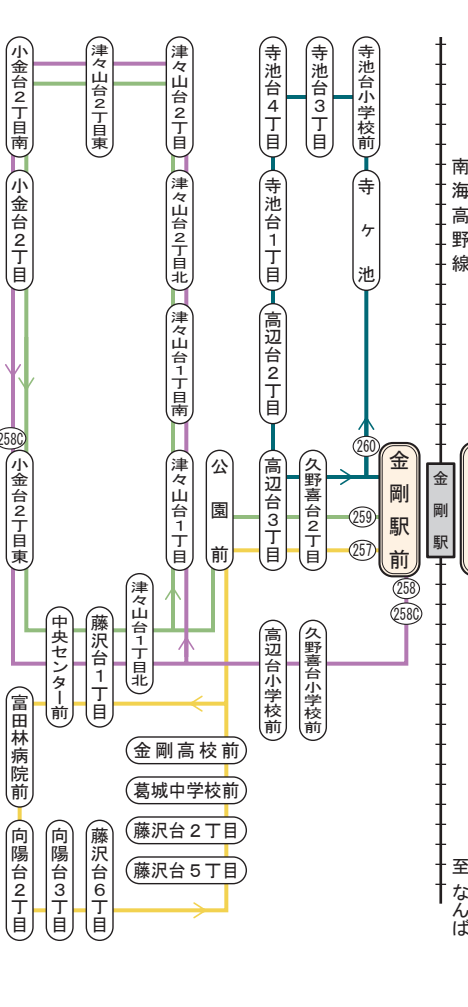

南海バス運行系統図

泉北営業所
2024年10月7日現在

お問い合わせ
TEL: 072-297-2112
FAX: 072-297-2113

257	金剛駅前	向陽・藤沢台回り
258	金剛駅前	津々山・小金台回り
258C	金剛駅前	高辺台小学校前
259	金剛駅前	高辺台3丁目

223	泉ヶ丘駅	畑
224	泉ヶ丘駅	鉢ヶ峯
224C	泉ヶ丘駅	公園墓地北口
229	泉ヶ丘駅	公園墓地内

225V	泉ヶ丘駅	ハーベストの丘
225	泉ヶ丘駅	ハーベストの丘

211	泉ヶ丘駅	八田荘団地	津久野駅前
211V	泉ヶ丘駅	堺市立総合医療センター	津久野駅前
212	泉ヶ丘駅	泉北2号線	津久野駅前
212V	泉ヶ丘駅	堺市立総合医療センター	津久野駅前
212C	津久野駅前	堺市立総合医療センター	若竹大橋止
213	泉ヶ丘駅		三原台回り
214	泉ヶ丘駅		竹城台回り
215	泉ヶ丘駅		宮山台回り
216	泉ヶ丘駅		若松台回り
217	泉ヶ丘駅		晴美台回り
218	泉ヶ丘駅		槇塚台回り
218C	泉ヶ丘駅	槇塚台左回り	槇塚台1丁止
219	泉ヶ丘駅		高倉台回り
299	泉ヶ丘駅	中央線経由	高倉台回り
299C	泉ヶ丘駅	中央線経由	堺東高校前止
220	泉ヶ丘駅	近畿大学病院前	泉ヶ丘駅
222	泉ヶ丘駅	帝塚山学院泉ヶ丘校前	金剛駅前
282	泉ヶ丘駅	急行	帝塚山学院泉ヶ丘校前
221	泉ヶ丘駅	急行	桃山学院教育大学前
226	泉ヶ丘駅	槇塚台回り	泉ヶ丘駅

260	金剛駅前	寺池・高辺台回り
-----	------	----------

232	榊・美木多駅	御池台回り
232L	泉ヶ丘駅	御池台回り
232C	榊・美木多駅	御池台3丁止
233V	榊・美木多駅	津久野駅前
234	榊・美木多駅	原山台回り
235	泉ヶ丘駅	庭代台回り
235L	榊・美木多駅	庭代台回り
235C	榊・美木多駅	庭代台東口止

250	金剛駅前	狭山ニュータウン	泉ヶ丘駅
251	狭山ニュータウン	狭山ニュータウン	金剛駅前
251C	金剛駅前	狭山ニュータウン	狭山ニュータウン止
252	金剛駅前	狭山ニュータウン	金剛駅前

※(211)(212)系統のバスは、堺市立総合医療センター前には止りません。

※(211)(212)系統のバスは、堺市立総合医療センター前には止りません。