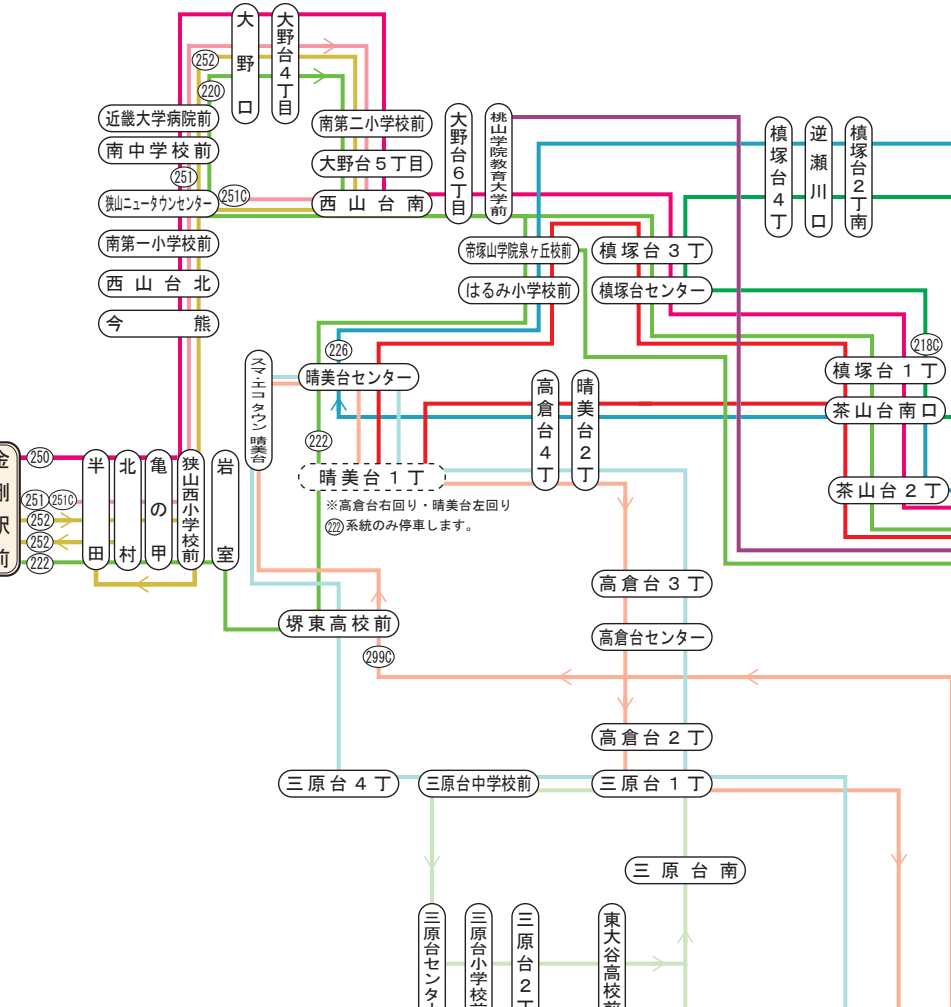

南海バス運行系統図

泉北営業所
2024年10月7日現在

お問い合わせ
TEL: 072-297-2112
FAX: 072-297-2113

257	金剛駅前	向陽・藤沢台回り
258	金剛駅前	津々山・小金台回り
258C	金剛駅前	高辺台小学校前
259	金剛駅前	高辺台3丁目

223	泉ヶ丘駅	畑
224	泉ヶ丘駅	鉢ヶ峯
224C	泉ヶ丘駅	公園墓地北口
229	泉ヶ丘駅	公園墓地内

225V	泉ヶ丘駅	ハーベストの丘
225	泉ヶ丘駅	ハーベストの丘

211	泉ヶ丘駅	八田荘団地	津久野駅前
211V	泉ヶ丘駅	堺市立総合医療センター	津久野駅前
212	泉ヶ丘駅	泉北2号線	津久野駅前
212V	泉ヶ丘駅	堺市立総合医療センター	津久野駅前
212C	津久野駅前	堺市立総合医療センター	若竹大橋止
213	泉ヶ丘駅		三原台回り
214	泉ヶ丘駅		竹城台回り
215	泉ヶ丘駅		宮山台回り
216	泉ヶ丘駅		若松台回り
217	泉ヶ丘駅		晴美台回り
218	泉ヶ丘駅		槇塚台回り
218C	泉ヶ丘駅	槇塚台左回り	槇塚台1丁止
219	泉ヶ丘駅		高倉台回り
299	泉ヶ丘駅	中央線経由	高倉台回り
299C	泉ヶ丘駅	中央線経由	堺東高校前止
220	泉ヶ丘駅	近畿大学病院前	泉ヶ丘駅
222	泉ヶ丘駅	帝塚山学院泉ヶ丘校前	金剛駅前
282	泉ヶ丘駅	急行	帝塚山学院泉ヶ丘校前
221	泉ヶ丘駅	急行	桃山学院教育大学前
226	泉ヶ丘駅	槇塚台回り	泉ヶ丘駅

260	金剛駅前	寺池・高辺台回り
-----	------	----------

232	榊・美木多駅	御池台回り
232L	泉ヶ丘駅	御池台回り
232C	榊・美木多駅	御池台3丁止
233V	榊・美木多駅	津久野駅前
234	榊・美木多駅	原山台回り
235	泉ヶ丘駅	庭代台回り
235L	榊・美木多駅	庭代台回り
235C	榊・美木多駅	庭代台東口止

250	金剛駅前	狭山ニュータウン	泉ヶ丘駅
251	狭山ニュータウン	狭山ニュータウン	金剛駅前
251C	金剛駅前	狭山ニュータウン	狭山ニュータウン止
252	金剛駅前	狭山ニュータウン	金剛駅前

※(211)(212)系統のバスは、堺市立総合医療センター前には止りません。

※(211)(212)系統のバスは、堺市立総合医療センター前には止りません。