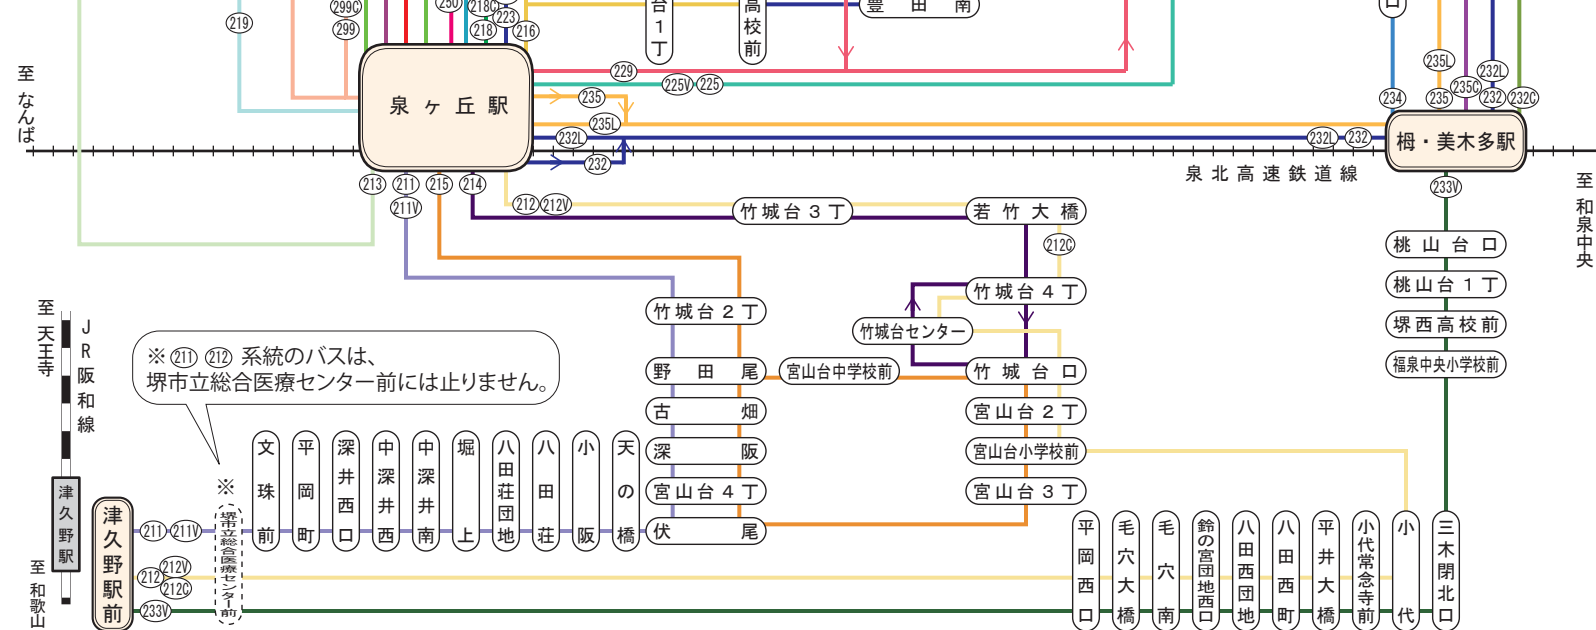

南海バス運行系統図

泉北営業所
2024年10月7日現在

お問い合わせ
TEL: 072-297-2112
FAX: 072-297-2113

257	金剛駅前	向陽・藤沢台回り
258	金剛駅前	津々山・小金台回り
258C	金剛駅前	高辺台小学校前
259	金剛駅前	高辺台3丁目

223	泉ヶ丘駅	畑
224	泉ヶ丘駅	鉢ヶ峯
224C	泉ヶ丘駅	公園墓地北口
229	泉ヶ丘駅	公園墓地内

225V	泉ヶ丘駅	ハーベストの丘
225	泉ヶ丘駅	ハーベストの丘

211	泉ヶ丘駅	八田荘団地	津久野駅前
211V	泉ヶ丘駅	堺市立総合医療センター	津久野駅前
212	泉ヶ丘駅	泉北2号線	津久野駅前
212V	泉ヶ丘駅	堺市立総合医療センター	津久野駅前
212C	津久野駅前	堺市立総合医療センター	若竹大橋止
213	泉ヶ丘駅		三原台回り
214	泉ヶ丘駅		竹城台回り
215	泉ヶ丘駅		宮山台回り
216	泉ヶ丘駅		若松台回り
217	泉ヶ丘駅		晴美台回り
218	泉ヶ丘駅		槇塚台回り
218C	泉ヶ丘駅	槇塚台左回り	槇塚台1丁止
219	泉ヶ丘駅		高倉台回り
299	泉ヶ丘駅	中央線経由	高倉台回り
299C	泉ヶ丘駅	中央線経由	堺東高校前止
220	泉ヶ丘駅	近畿大学病院前	泉ヶ丘駅
222	泉ヶ丘駅	帝塚山学院泉ヶ丘校前	金剛駅前
282	泉ヶ丘駅	急行	帝塚山学院泉ヶ丘校前
221	泉ヶ丘駅	急行	桃山学院教育大学前
226	泉ヶ丘駅	槇塚台回り	泉ヶ丘駅

260	金剛駅前	寺池・高辺台回り
-----	------	----------

232	榊・美木多駅	御池台回り
232L	泉ヶ丘駅	御池台回り
232C	榊・美木多駅	御池台3丁止
233V	榊・美木多駅	津久野駅前
234	榊・美木多駅	原山台回り
235	泉ヶ丘駅	庭代台回り
235L	榊・美木多駅	庭代台回り
235C	榊・美木多駅	庭代台東口止

250	金剛駅前	狭山ニュータウン	泉ヶ丘駅
251	狭山ニュータウン	狭山ニュータウン	金剛駅前
251C	金剛駅前	狭山ニュータウン	狭山ニュータウン止
252	金剛駅前	狭山ニュータウン	金剛駅前

※(211)(212)系統のバスは、堺市立総合医療センター前には止りません。

※(211)(212)系統のバスは、堺市立総合医療センター前には止りません。