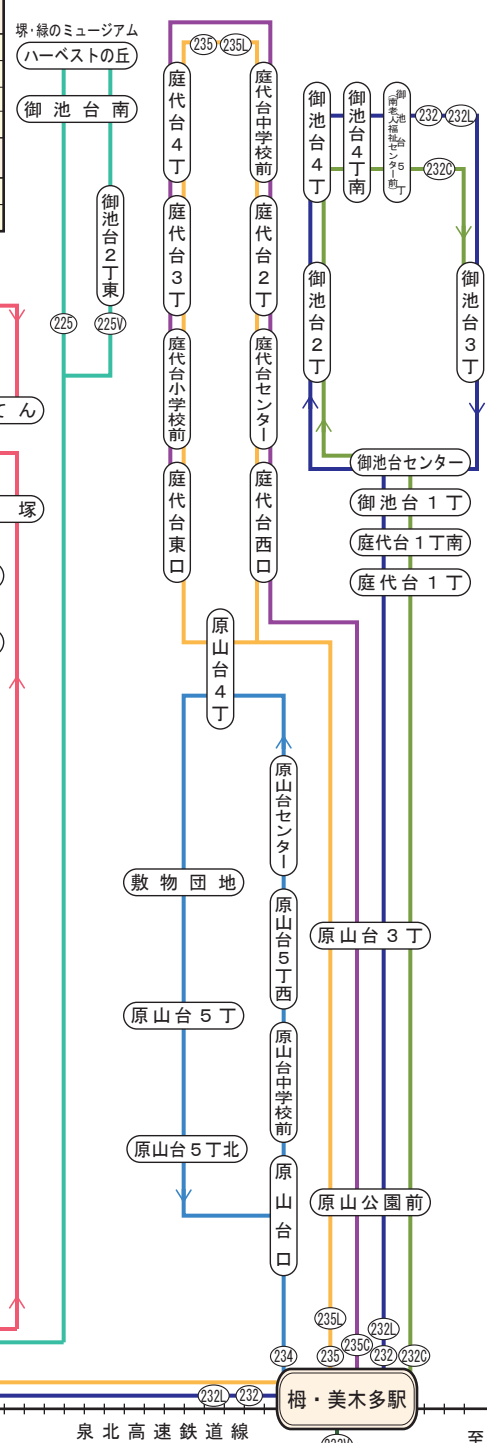

南海バス運行系統図

泉北営業所
2024年10月7日現在

お問い合わせ
TEL: 072-297-2112
FAX: 072-297-2113

257	金剛駅前	向陽・藤沢台回り
258	金剛駅前	津々山・小金台回り
258C	金剛駅前	高辺台小学校前
259	金剛駅前	高辺台3丁目

223	泉ヶ丘駅	畑
224	泉ヶ丘駅	鉢ヶ峯
224C	泉ヶ丘駅	公園墓地北口
229	泉ヶ丘駅	公園墓地内

225V	泉ヶ丘駅	ハーベストの丘
225	泉ヶ丘駅	ハーベストの丘

211	泉ヶ丘駅	八田荘団地	津久野駅前
211V	泉ヶ丘駅	堺市立総合医療センター	津久野駅前
212	泉ヶ丘駅	泉北2号線	津久野駅前
212V	泉ヶ丘駅	堺市立総合医療センター	津久野駅前
212C	津久野駅前	堺市立総合医療センター	若竹大橋止
213	泉ヶ丘駅		三原台回り
214	泉ヶ丘駅		竹城台回り
215	泉ヶ丘駅		宮山台回り
216	泉ヶ丘駅		若松台回り
217	泉ヶ丘駅		晴美台回り
218	泉ヶ丘駅		槇塚台回り
218C	泉ヶ丘駅	槇塚台左回り	槇塚台1丁止
219	泉ヶ丘駅		高倉台回り
299	泉ヶ丘駅	中央線経由	高倉台回り
299C	泉ヶ丘駅	中央線経由	堺東高校前止
220	泉ヶ丘駅	近畿大学病院前	泉ヶ丘駅
222	泉ヶ丘駅	帝塚山学院泉ヶ丘校前	金剛駅前
282	泉ヶ丘駅	急行	帝塚山学院泉ヶ丘校前
221	泉ヶ丘駅	急行	桃山学院教育大学前
226	泉ヶ丘駅	槇塚台回り	泉ヶ丘駅

260	金剛駅前	寺池・高辺台回り
-----	------	----------

232	榊・美木多駅	御池台回り
232L	泉ヶ丘駅	御池台回り
232C	榊・美木多駅	御池台3丁止
233V	榊・美木多駅	津久野駅前
234	榊・美木多駅	原山台回り
235	泉ヶ丘駅	庭代台回り
235L	榊・美木多駅	庭代台回り
235C	榊・美木多駅	庭代台東口止

250	金剛駅前	狭山ニュータウン	泉ヶ丘駅
251	狭山ニュータウン	狭山ニュータウン	金剛駅前
251C	金剛駅前	狭山ニュータウン	狭山ニュータウン止
252	金剛駅前	狭山ニュータウン	金剛駅前

※(211)(212)系統のバスは、堺市立総合医療センター前には止りません。

※(211)(212)系統のバスは、堺市立総合医療センター前には止りません。