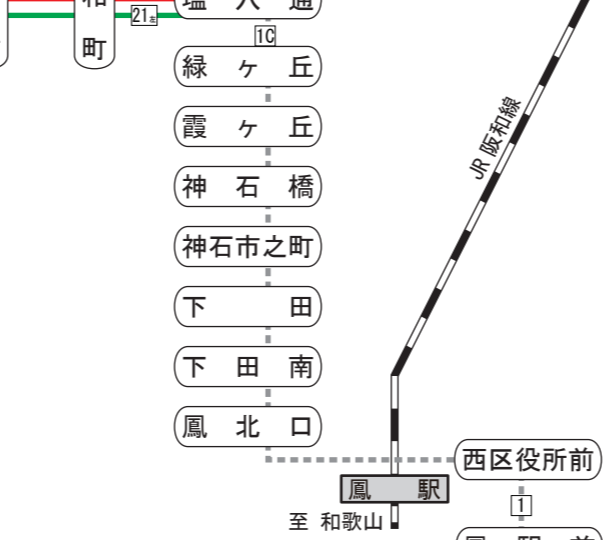

《堺匠町線》

81	堺和堺駅前	堺駅前	堺西口	匠町
83	堺駅前	堺西口	匠町	匠町
84	堺和堺駅前	堺西口	匠町	匠町
85	堺東駅前	綾の町電停前	匠町	匠町
86	堺和堺駅前	綾の町電停前	匠町	匠町

《住之江匠町線》

91	住之江公園駅前	松屋大和川通	堺北	匠町

《Jグリーン堺線》

70	堺東駅前	急行 堺西口	Jグリーン堺クラブハウス前
71	住之江公園駅前	松屋大和川通	Jグリーン堺クラブハウス前

《堺南港線》

41	堺東駅前	インテックス大阪	A	T	C
41V	堺東駅前	フェリーターミナル	A	T	C
42	堺東駅前	A T C	堺東駅前		
42V	堺東駅前	A T C	フェリーターミナル	堺東駅前	
43	堺東駅前	A T C	海遊館	堺東駅前	
43V	堺東駅前	A T C	海遊館	堺東駅前	

《北循環線》

16	堺東駅前	材木町	松屋	堺西口
16C	堺東駅前	材木町	松屋	八幡町止
17	堺東駅前	錦綾町	海山通四丁	堺西口