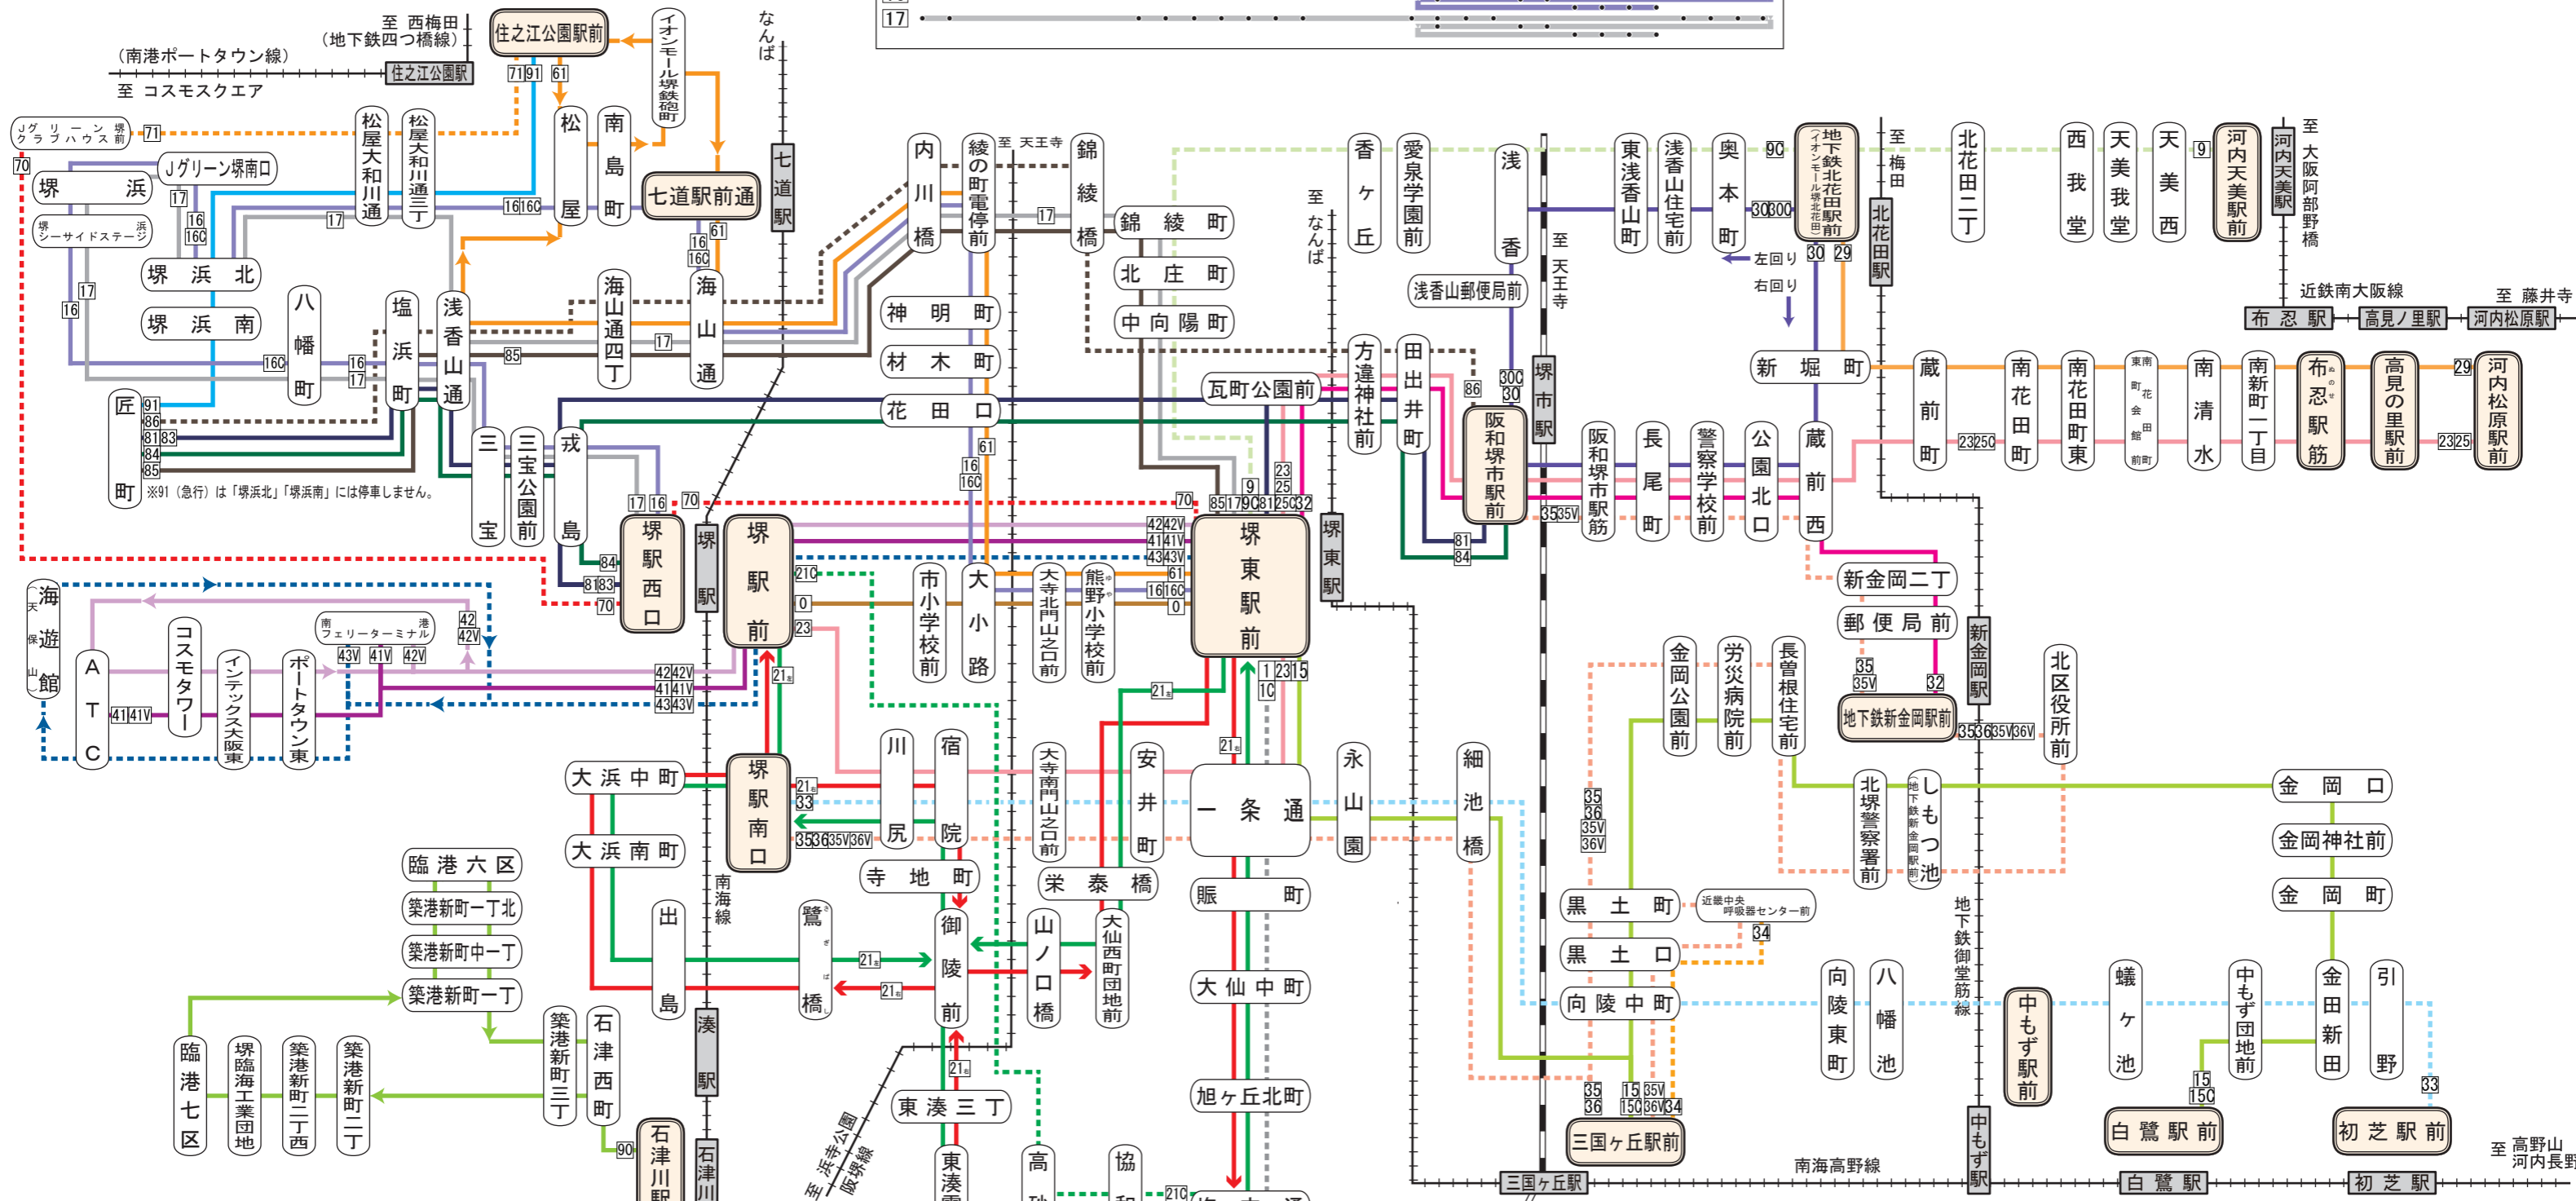

# 南海バス運行系統図

《堺匠町線》

81	堺和堺駅前	堺駅前	堺西口	匠町
83	堺駅前	堺西口	匠町	匠町
84	堺和堺駅前	堺西口	匠町	匠町
85	堺東駅前	綾の町電停前	匠町	匠町
86	堺和堺駅前	綾の町電停前	匠町	匠町

《住之江匠町線》

91	住之江公園駅前	松屋大和川通	堺北	匠町
----	---------	--------	----	----

《Jグリーン堺線》

70	堺東駅前	急行 堺西口	Jグリーン堺クラブハウス前
71	住之江公園駅前	松屋大和川通	Jグリーン堺クラブハウス前

《堺・大小路線》堺シャトルバス

0	堺駅前	堺東駅前		
1	堺東駅前	鳳駅前		
1C	堺東駅前	緑ヶ丘止		
21右	堺駅南口	右回り	堺駅前	
21左	堺駅前	左回り	堺駅南口	
21C	堺駅前	高砂町	塩穴通止	
23	堺駅前	堺和堺駅前	河内松原駅前	
25	堺東駅前	堺和堺駅前	河内松原駅前	
25C	堺東駅前	堺和堺駅前	南花田町止	
32	地下鉄新金岡駅前	堺和堺駅前	堺東駅前	
90	石津川駅前	臨港七区	六区	石津川駅前

《河内天美線》

9	堺東駅前	地下鉄北花田駅前	河内天美駅前
9C	堺東駅前	地下鉄北花田駅前	止

《金岡線》

15	堺東駅前	三国ヶ丘駅前	白鷺駅前
15C	白鷺駅前	三国ヶ丘駅前	止

《北花田線》

29	地下鉄北花田駅前	河内松原駅前	
30	地下鉄北花田駅前	堺和堺駅前	地下鉄北花田駅前
30C	地下鉄北花田駅前	浅香	堺和堺駅前

《初芝線》

33	堺駅南口	初芝駅前
----	------	------