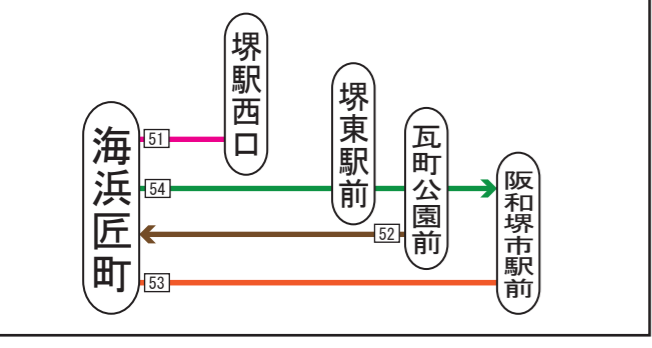

《北循環線》

16	堺東駅前	材木町・松屋	堺駅前西口
17	堺東駅前	錦橋町・海山通四丁	堺駅前西口
18	堺東駅前	堺駅前・松屋・材木町	堺東駅前
19	堺東駅前	堺駅前・松屋・材木町	堺東駅前

《Jグリーン堺線》

70	堺東駅前	急行 堺駅前西口	Jグリーン堺クラブハウス前
71	住之江公園駅前	松屋大和川通	Jグリーン堺クラブハウス前

《堺南港線》

41	堺東駅前	インテックス大阪東	A	T	C
41V	堺東駅前	フェリーターミナル	A	T	C
42	堺東駅前	ATC	堺東駅前		
42V	堺東駅前	ATC・フェリーターミナル	堺東駅前		
43	堺東駅前	ATC・海遊館	堺東駅前		
43V	堺東駅前	フェリーターミナル・ATC・海遊館	堺東駅前		

《なかもず・美原線》

66	中もず駅前	初芝駅前	船戸下	美原区役所前
66	初芝駅前	船戸下	美原区役所前	

《急行海浜匠町線》

51	堺駅前西口	海浜匠町	
52	瓦町公園前	海浜匠町	
53	阪和堺市駅前	海浜匠町	
54	海浜匠町	堺東駅前・瓦町公園前	阪和堺市駅前

《堺匠町線》

81	阪和堺市駅前	堺駅前	堺駅前西口	匠町
81L	阪和堺市駅前	堺東駅前	堺駅前西口	海浜匠町
83	堺駅前西口	匠町		
83L	堺駅前西口	海浜匠町		
84	阪和堺市駅前	堺駅前西口	匠町	
84L	阪和堺市駅前	堺駅前西口	海浜匠町	
85	堺東駅前	綾の町電停前	匠町	
85L	堺東駅前	綾の町電停前	海浜匠町	
86L	阪和堺市駅前	綾の町電停前	海浜匠町	