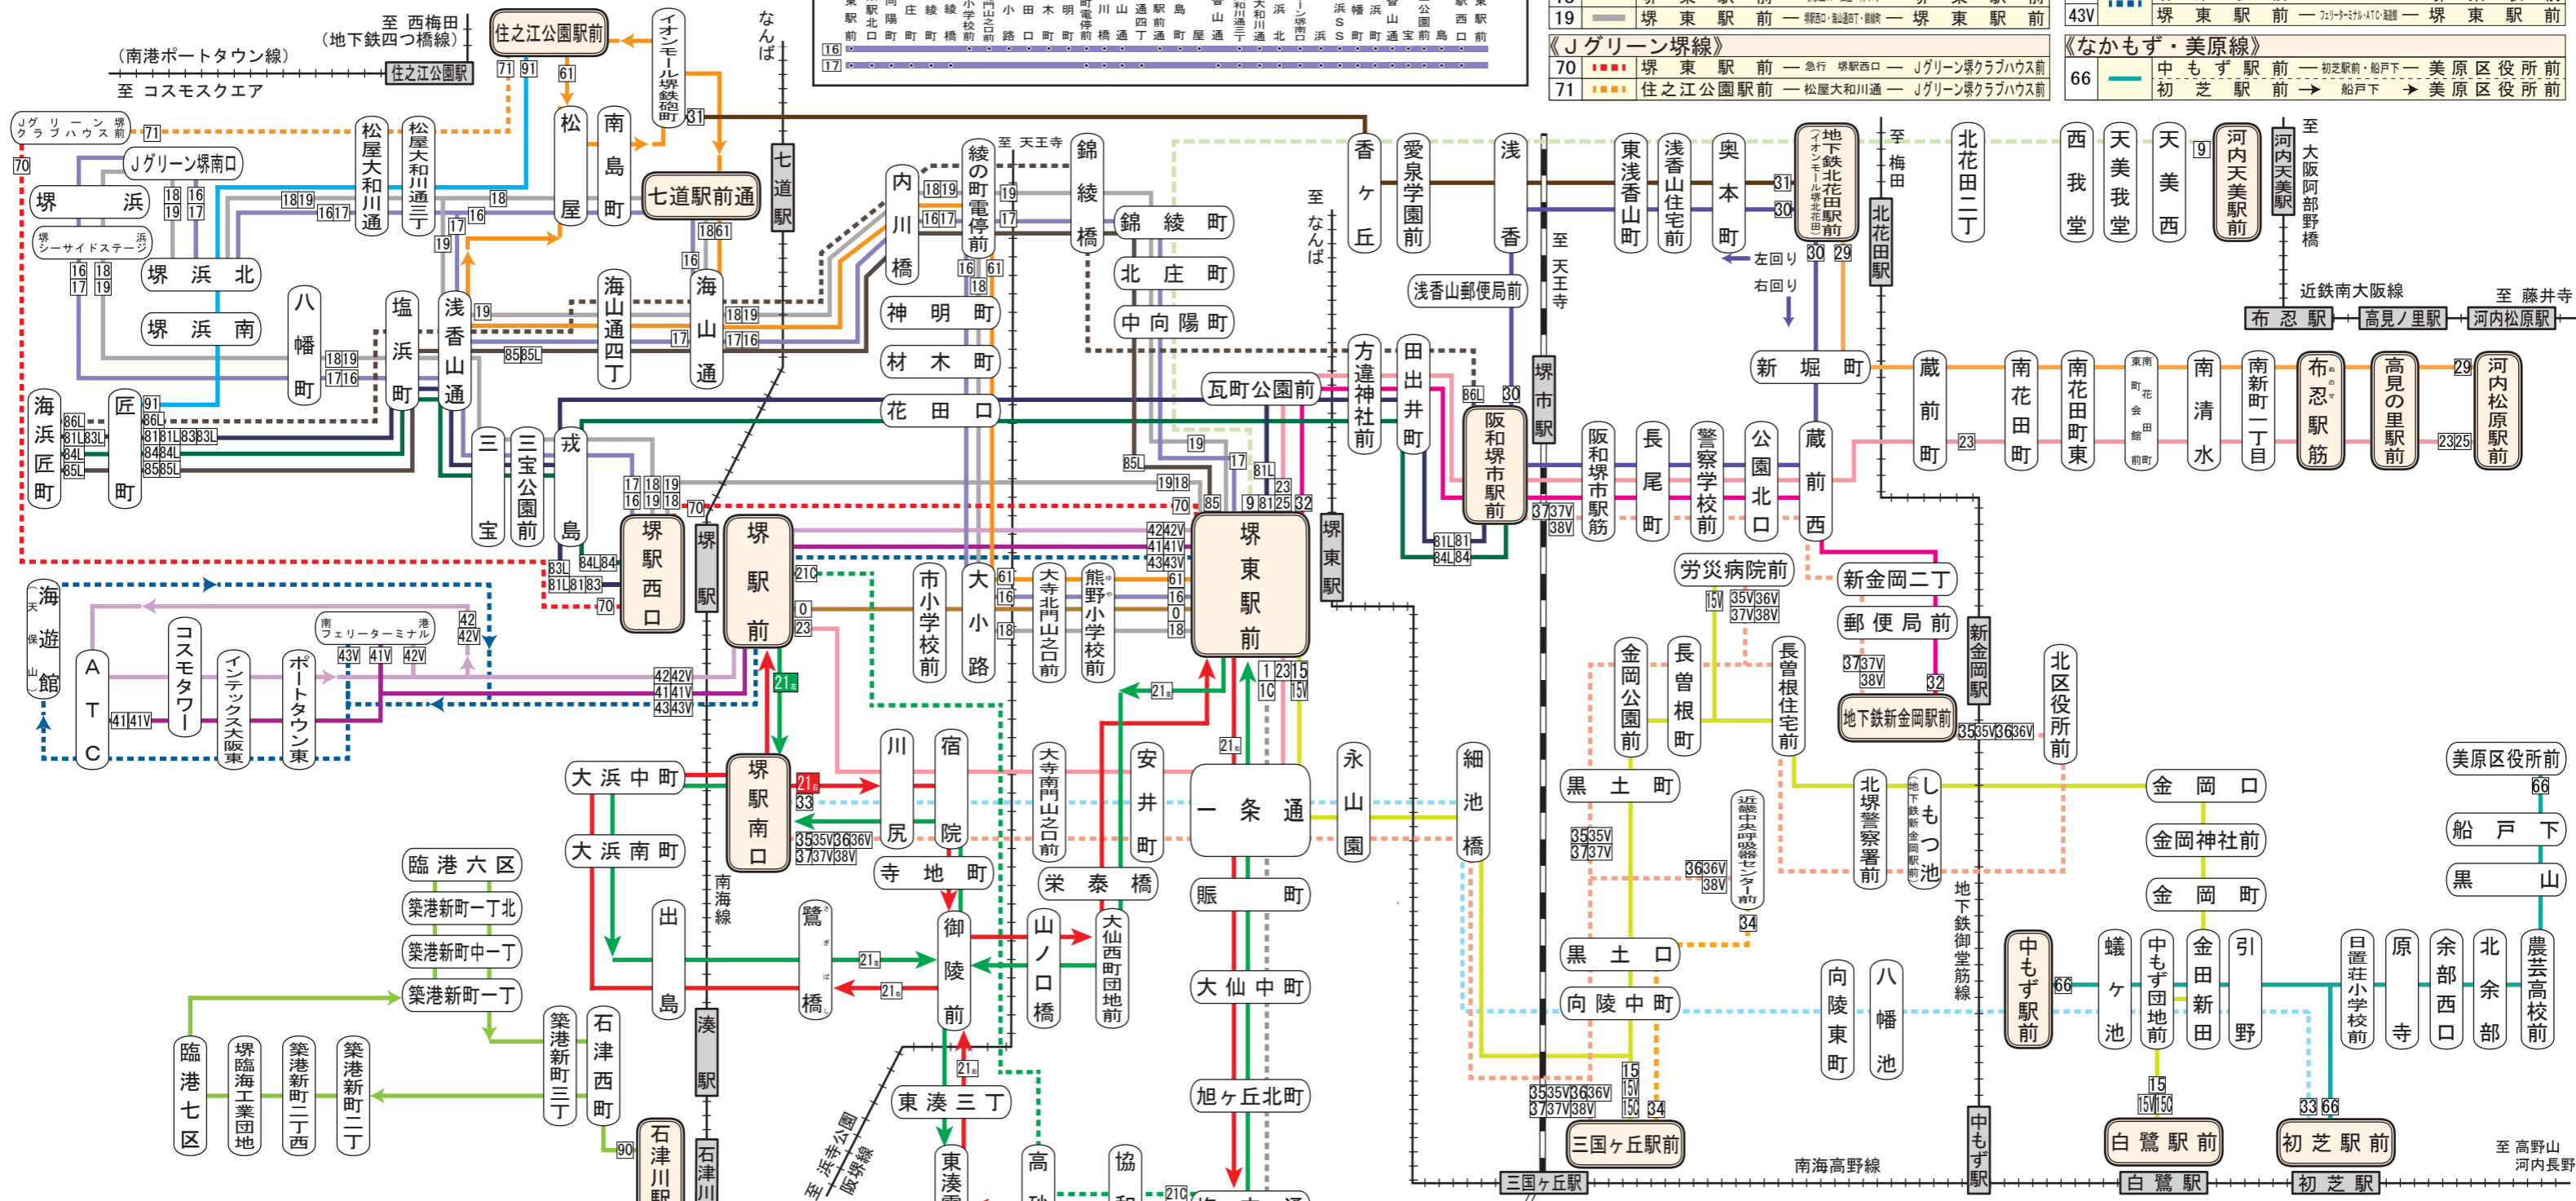

南海バス運行系統図

お問い合わせ
TEL: 072-223-8877
FAX: 072-222-4859

堺営業所
2026年 3月 28日現在

《北循環線》

16	堺東駅前	中北	錦橋	錦野小学校前	大寺北門山之口前	大花材	神の町電停前	内海	海山通四丁	七道駅前通	南松島	松屋大和川通	松屋大和川通	堺東駅前
17	堺東駅前	中北	錦橋	錦野小学校前	大寺北門山之口前	大花材	神の町電停前	内海	海山通四丁	七道駅前通	南松島	松屋大和川通	松屋大和川通	堺東駅前
18	堺東駅前	中北	錦橋	錦野小学校前	大寺北門山之口前	大花材	神の町電停前	内海	海山通四丁	七道駅前通	南松島	松屋大和川通	松屋大和川通	堺東駅前
19	堺東駅前	中北	錦橋	錦野小学校前	大寺北門山之口前	大花材	神の町電停前	内海	海山通四丁	七道駅前通	南松島	松屋大和川通	松屋大和川通	堺東駅前

《北循環線》

16	堺東駅前	材木町・松屋	堺駅前西口
17	堺東駅前	錦橋町・海山通四丁	堺駅前西口
18	堺東駅前	堺駅前・松屋・材木町	堺東駅前
19	堺東駅前	堺駅前・松屋・材木町	堺東駅前

《Jグリーン堺線》

70	堺東駅前	急行 堺駅前西口	Jグリーン堺クラブハウス前
71	住之江公園駅前	松屋大和川通	Jグリーン堺クラブハウス前

《堺南港線》

41	堺東駅前	インテックス大阪東	A	T	C
41V	堺東駅前	フェリーターミナル	A	T	C
42	堺東駅前	ATC	堺東駅前		
42V	堺東駅前	ATC・フェリーターミナル	堺東駅前		
43	堺東駅前	ATC・海遊館	堺東駅前		
43V	堺東駅前	フェリーターミナル・ATC・海遊館	堺東駅前		

《なかもず・美原線》

66	中もず駅前	初芝駅前	船戸下	美原区役所前
66	初芝駅前	船戸下	美原区役所前	

《急行海浜匠町線》

51	堺駅前西口	海浜匠町	
52	瓦町公園前	海浜匠町	
53	阪和堺市駅前	海浜匠町	
54	海浜匠町	堺東駅前・瓦町公園前	阪和堺市駅前

《堺匠町線》

81	阪和堺市駅前	堺駅前	堺駅前西口	匠町
81L	阪和堺市駅前	堺東駅前	堺駅前西口	海浜匠町
83	堺駅前西口	匠町		
83L	堺駅前西口	海浜匠町		
84	阪和堺市駅前	堺駅前西口	匠町	
84L	阪和堺市駅前	堺駅前西口	海浜匠町	
85	堺東駅前	綾の町電停前	匠町	
85L	堺東駅前	綾の町電停前	海浜匠町	
86L	阪和堺市駅前	綾の町電停前	海浜匠町	

《住之江匠町線》

91	住之江公園駅前	松屋大和川通	堺北	匠町
----	---------	--------	----	----

《堺・大小路線》堺シャトルバス

0	堺駅前	堺東駅前
---	-----	------

《堺東・鳳線》

1	堺東駅前	鳳駅前
1C	堺東駅前	緑ヶ丘止

《南循環線》

21右	堺駅前南口	右回り	堺駅前
21左	堺駅前	左回り	堺駅前南口
21C	堺駅前	高砂町・協和町	塩穴通止