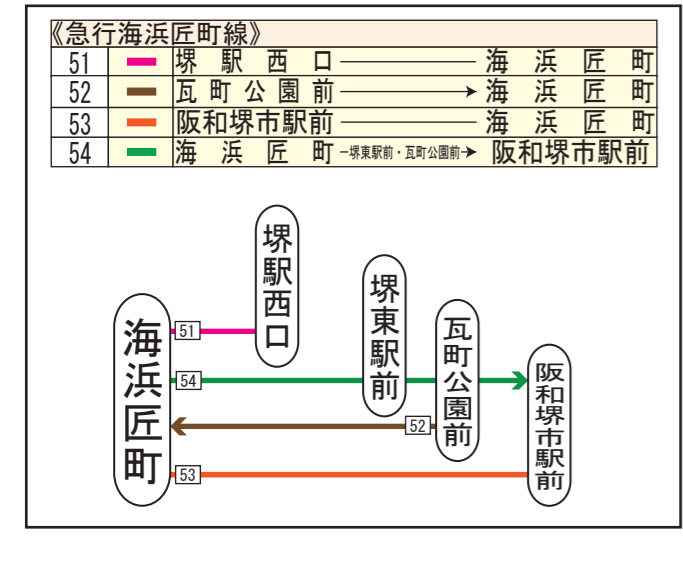

南海バス運行系統図

お問い合わせ
TEL:072-223-8877
FAX:072-222-4859

堺営業所

2026年3月1日現在

お問い合わせ
TEL:072-223-8877
FAX:072-222-4859

北循環線

16	堺東駅前	→	材木町・松屋	→	堺駅前	西口
16C	堺東駅前	→	材木町・松屋	→	八幡町	止
17	堺東駅前	→	錦橋町・海山通四丁	→	堺駅前	西口
18	堺東駅前	→	錦橋町・海山通四丁	→	堺東駅前	

Jグリーン堺線

70	堺東駅前	→	急行 堺駅西口	→	Jグリーン堺クラブハウス前
78	堺東駅前	→	堺駅西口・Jグリーン堺南口	→	堺浜北
71	住之江公園駅前	→	松屋大和川通	→	Jグリーン堺クラブハウス前

堺南港線

41	堺東駅前	→	インテックス大阪東	→	A	T	C
41V	堺東駅前	→	フェリーターミナル	→	A	T	C
42	堺東駅前	→	ATC	→	堺東駅前		
42V	堺東駅前	→	ATCフェリーターミナル	→	堺東駅前		
43	堺東駅前	→	ATC・海遊館	→	堺東駅前		
43V	堺東駅前	→	フェリーターミナル・ATC	→	堺東駅前		

なかもず・美原線

66	中もず駅前	→	初芝駅前	→	美原区役所前
	初芝駅前	→	船戸下	→	美原区役所前

急行海浜匠町線

51	堺駅西口	→	海浜匠町
52	瓦町公園前	→	海浜匠町
53	阪和堺市駅前	→	海浜匠町
54	海浜匠町	→	堺東駅前・瓦町公園前

堺匠町線

81	阪和堺市駅前	→	堺駅前	→	堺駅西口	→	匠町
81L	阪和堺市駅前	→	堺東駅前	→	堺駅西口	→	海浜匠町
83	堺駅西口	→	匠町				
83L	堺駅西口	→	海浜匠町				
84	阪和堺市駅前	→	堺駅西口	→	匠町		
84L	阪和堺市駅前	→	堺駅西口	→	海浜匠町		
85	堺東駅前	→	綾の町電停前	→	匠町		
84L	阪和堺市駅前	→	堺駅西口	→	海浜匠町		
85L	堺東駅前	→	綾の町電停前	→	海浜匠町		
86	阪和堺市駅前	→	綾の町電停前	→	匠町		
86L	阪和堺市駅前	→	綾の町電停前	→	海浜匠町		

住之江匠町線

91	住之江公園駅前	→	松屋大和川通	→	堺浜北	→	匠町

堺匠町線

81	阪和堺市駅前	→	堺駅前	→	堺駅西口	→	匠町
81L	阪和堺市駅前	→	堺東駅前	→	堺駅西口	→	海浜匠町
83	堺駅西口	→	匠町				
83L	堺駅西口	→	海浜匠町				
84	阪和堺市駅前	→	堺駅西口	→	匠町		
84L	阪和堺市駅前	→	堺駅西口	→	海浜匠町		
85	堺東駅前	→	綾の町電停前	→	匠町		
84L	阪和堺市駅前	→	堺駅西口	→	海浜匠町		
85L	堺東駅前	→	綾の町電停前	→	海浜匠町		
86	阪和堺市駅前	→	綾の町電停前	→	匠町		
86L	阪和堺市駅前	→	綾の町電停前	→	海浜匠町		

住之江匠町線

91	住之江公園駅前	→	松屋大和川通	→	堺浜北	→	匠町

河内天美線

9	堺東駅前	→	地下鉄北花田駅前	→	河内天美駅前

金岡線

15	堺東駅前	→	三国ヶ丘駅前	→	白鷺駅前
15V	堺東駅前	→	三国ヶ丘駅前	→	白鷺駅前
15C	白鷺駅前	→	三国ヶ丘駅前	→	三国ヶ丘駅前止

北花田線

29	地下鉄北花田駅前	→	河内松原駅前		
30	地下鉄北花田駅前	→	阪和堺市駅前	→	地下鉄北花田駅前

堺東住之江線

61	堺東駅前	→	イオンモール堺駅前	→	住之江公園駅前	→	堺東駅前

野遠北野田線

34	三国ヶ丘駅前	→	近畿中央呼吸器センター前		
35	堺駅南口	→	三国ヶ丘駅前	→	地下鉄新金岡駅前
35V	堺駅南口	→	三国ヶ丘駅前	→	地下鉄新金岡駅前
36	堺駅南口	→	三国ヶ丘駅前	→	近畿中央呼吸器センター前
36V	堺駅南口	→	三国ヶ丘駅前	→	近畿中央呼吸器センター前
37	堺駅南口	→	三国ヶ丘駅前	→	近畿中央呼吸器センター前
37V	堺駅南口	→	三国ヶ丘駅前	→	近畿中央呼吸器センター前
38V	堺駅南口	→	三国ヶ丘駅前	→	近畿中央呼吸器センター前