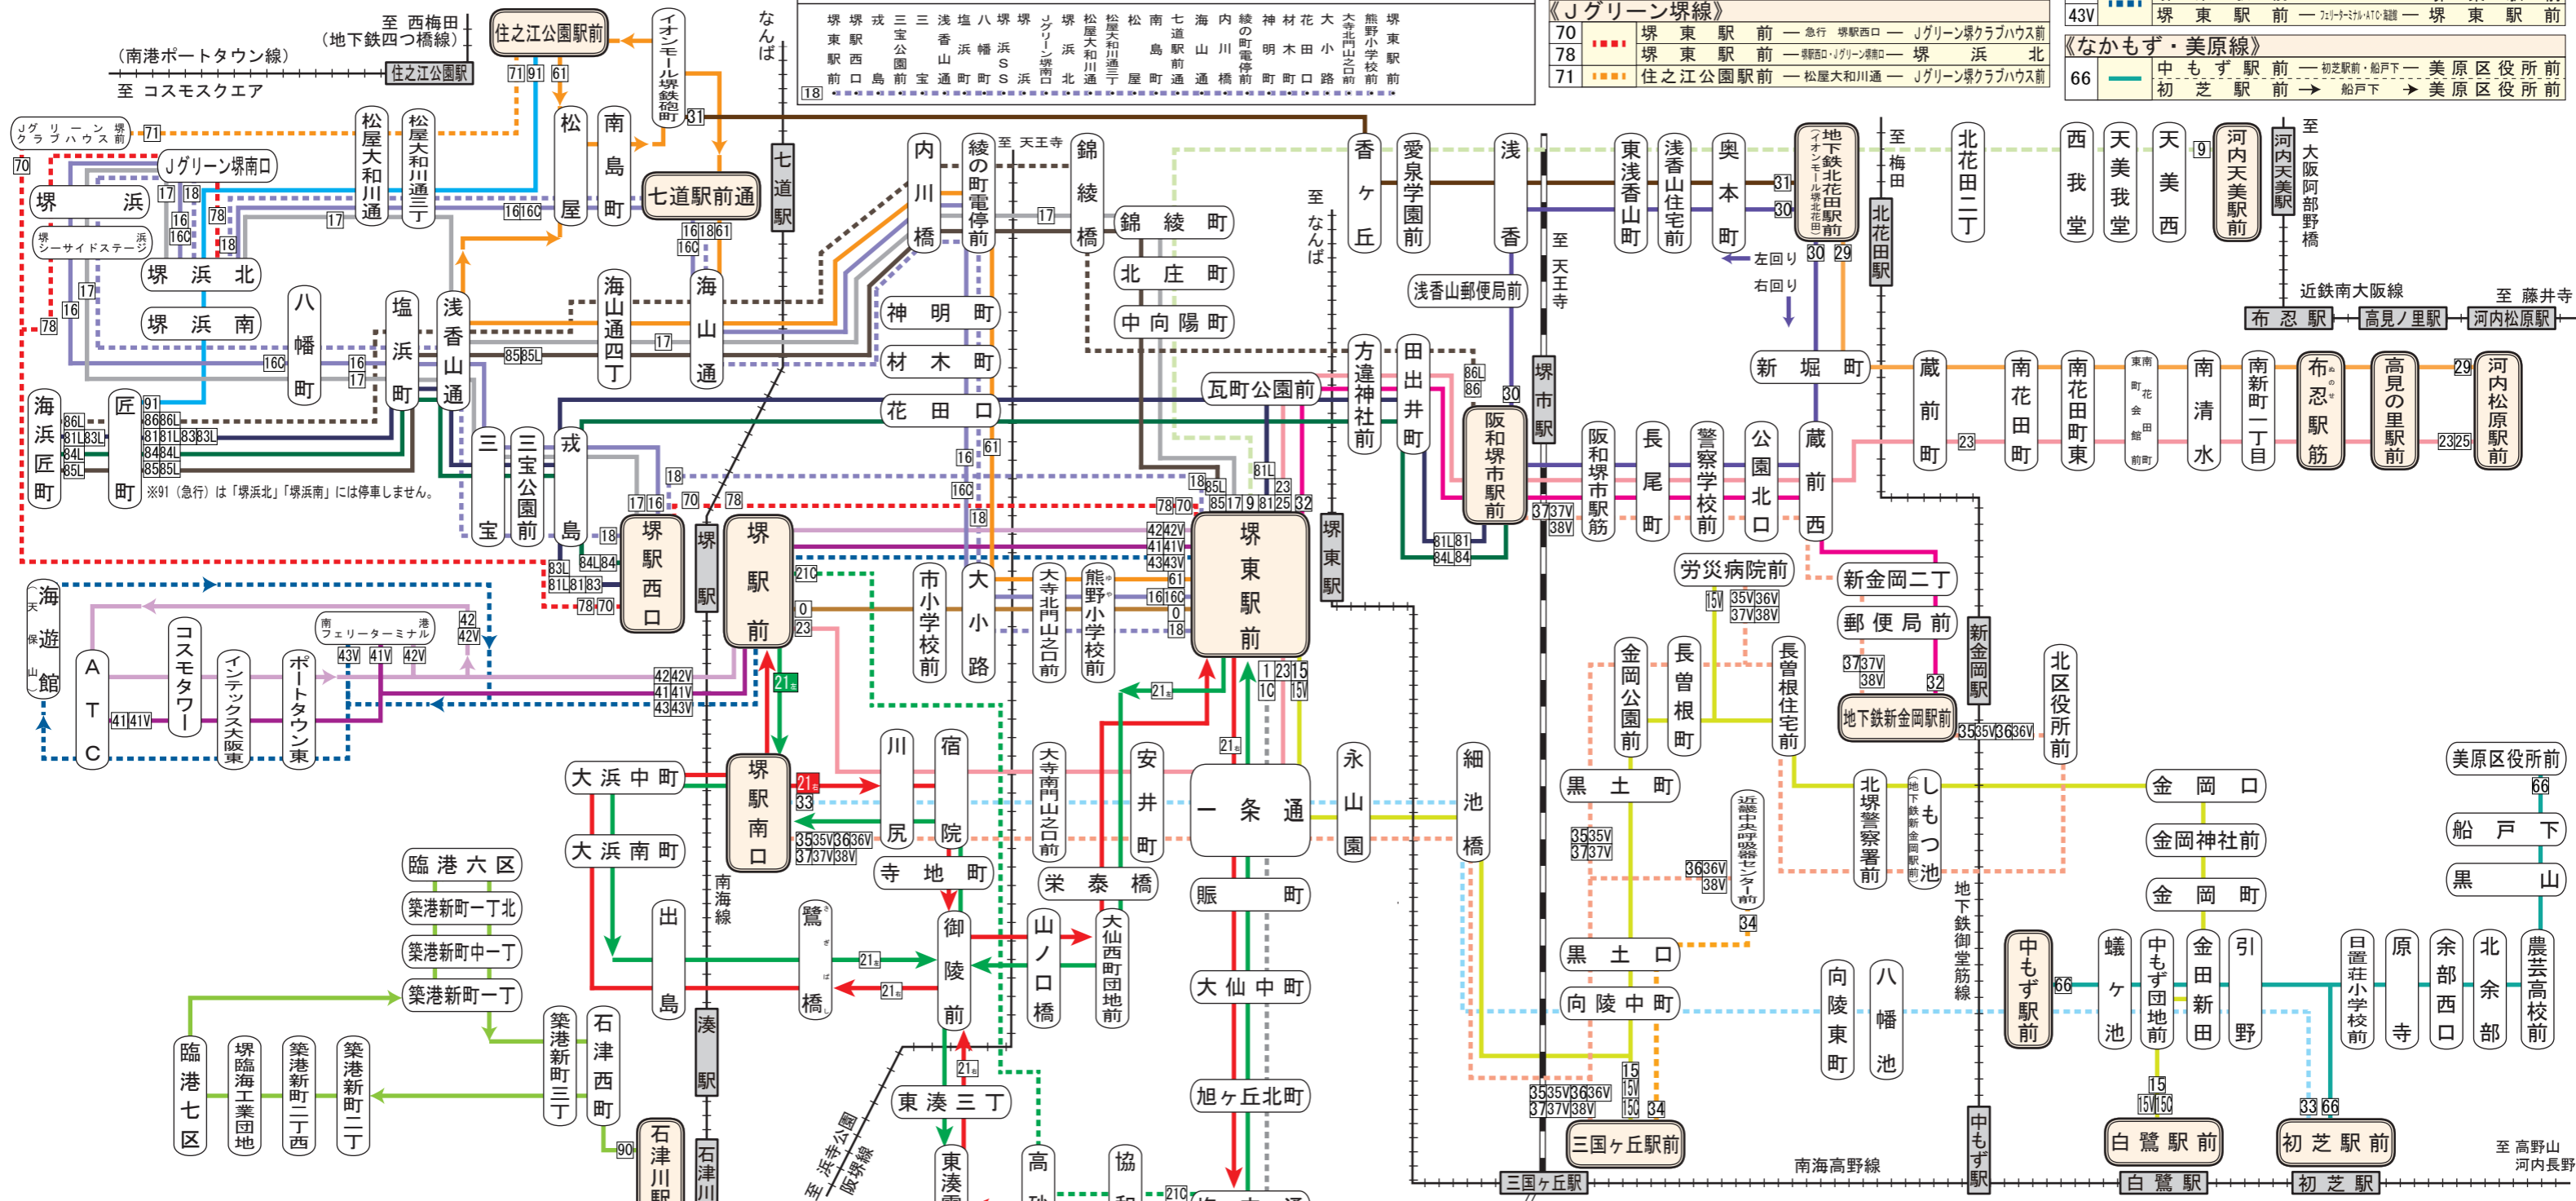

南海バス運行系統図

お問い合わせ
TEL:072-223-8877
FAX:072-222-4859

堺営業所

2026年3月1日現在

お問い合わせ
TEL:072-223-8877
FAX:072-222-4859

北循環線

16	堺東駅前	→	材木町・松屋	→	堺駅前	西口
16C	堺東駅前	→	材木町・松屋	→	八幡町	止
17	堺東駅前	→	錦橋町・海山通四丁	→	堺駅前	西口
18	堺東駅前	→	錦橋町・海山通四丁	→	堺東駅前	

Jグリーン堺線

70	堺東駅前	→	急行 堺駅西口	→	Jグリーン堺クラブハウス前
78	堺東駅前	→	堺駅西口・Jグリーン堺南口	→	堺浜北
71	住之江公園駅前	→	松屋大和川通	→	Jグリーン堺クラブハウス前

堺南港線

41	堺東駅前	→	インテックス大阪東	→	A	T	C
41V	堺東駅前	→	フェリーターミナル	→	A	T	C
42	堺東駅前	→	ATC	→	堺東駅前		
42V	堺東駅前	→	ATCフェリーターミナル	→	堺東駅前		
43	堺東駅前	→	ATC・海遊館	→	堺東駅前		
43V	堺東駅前	→	フェリーターミナル・ATC	→	堺東駅前		

なかもず・美原線

66	中もず駅前	→	初芝駅前	→	美原区役所前
	初芝駅前	→	船戸下	→	美原区役所前

急行海浜匠町線

51	堺駅西口	→	海浜匠町
52	瓦町公園前	→	海浜匠町
53	阪和堺市駅前	→	海浜匠町
54	海浜匠町	→	堺東駅前・瓦町公園前

堺匠町線

81	阪和堺市駅前	→	堺駅前	→	堺駅西口	→	匠町
81L	阪和堺市駅前	→	堺東駅前	→	堺駅西口	→	海浜匠町
83	堺駅西口	→	匠町				
83L	堺駅西口	→	海浜匠町				
84	阪和堺市駅前	→	堺駅西口	→	匠町		
84L	阪和堺市駅前	→	堺駅西口	→	海浜匠町		
85	堺東駅前	→	綾の町電停前	→	匠町		
84L	阪和堺市駅前	→	堺駅西口	→	海浜匠町		
85L	堺東駅前	→	綾の町電停前	→	海浜匠町		
86	阪和堺市駅前	→	綾の町電停前	→	匠町		
86L	阪和堺市駅前	→	綾の町電停前	→	海浜匠町		

住之江匠町線

91	住之江公園駅前	→	松屋大和川通	→	堺浜北	→	匠町
----	---------	---	--------	---	-----	---	----

堺匠町線

81	阪和堺市駅前	→	堺駅前	→	堺駅西口	→	匠町
81L	阪和堺市駅前	→	堺東駅前	→	堺駅西口	→	海浜匠町
83	堺駅西口	→	匠町				
83L	堺駅西口	→	海浜匠町				
84	阪和堺市駅前	→	堺駅西口	→	匠町		
84L	阪和堺市駅前	→	堺駅西口	→	海浜匠町		
85	堺東駅前	→	綾の町電停前	→	匠町		
84L	阪和堺市駅前	→	堺駅西口	→	海浜匠町		
85L	堺東駅前	→	綾の町電停前	→	海浜匠町		
86	阪和堺市駅前	→	綾の町電停前	→	匠町		
86L	阪和堺市駅前	→	綾の町電停前	→	海浜匠町		