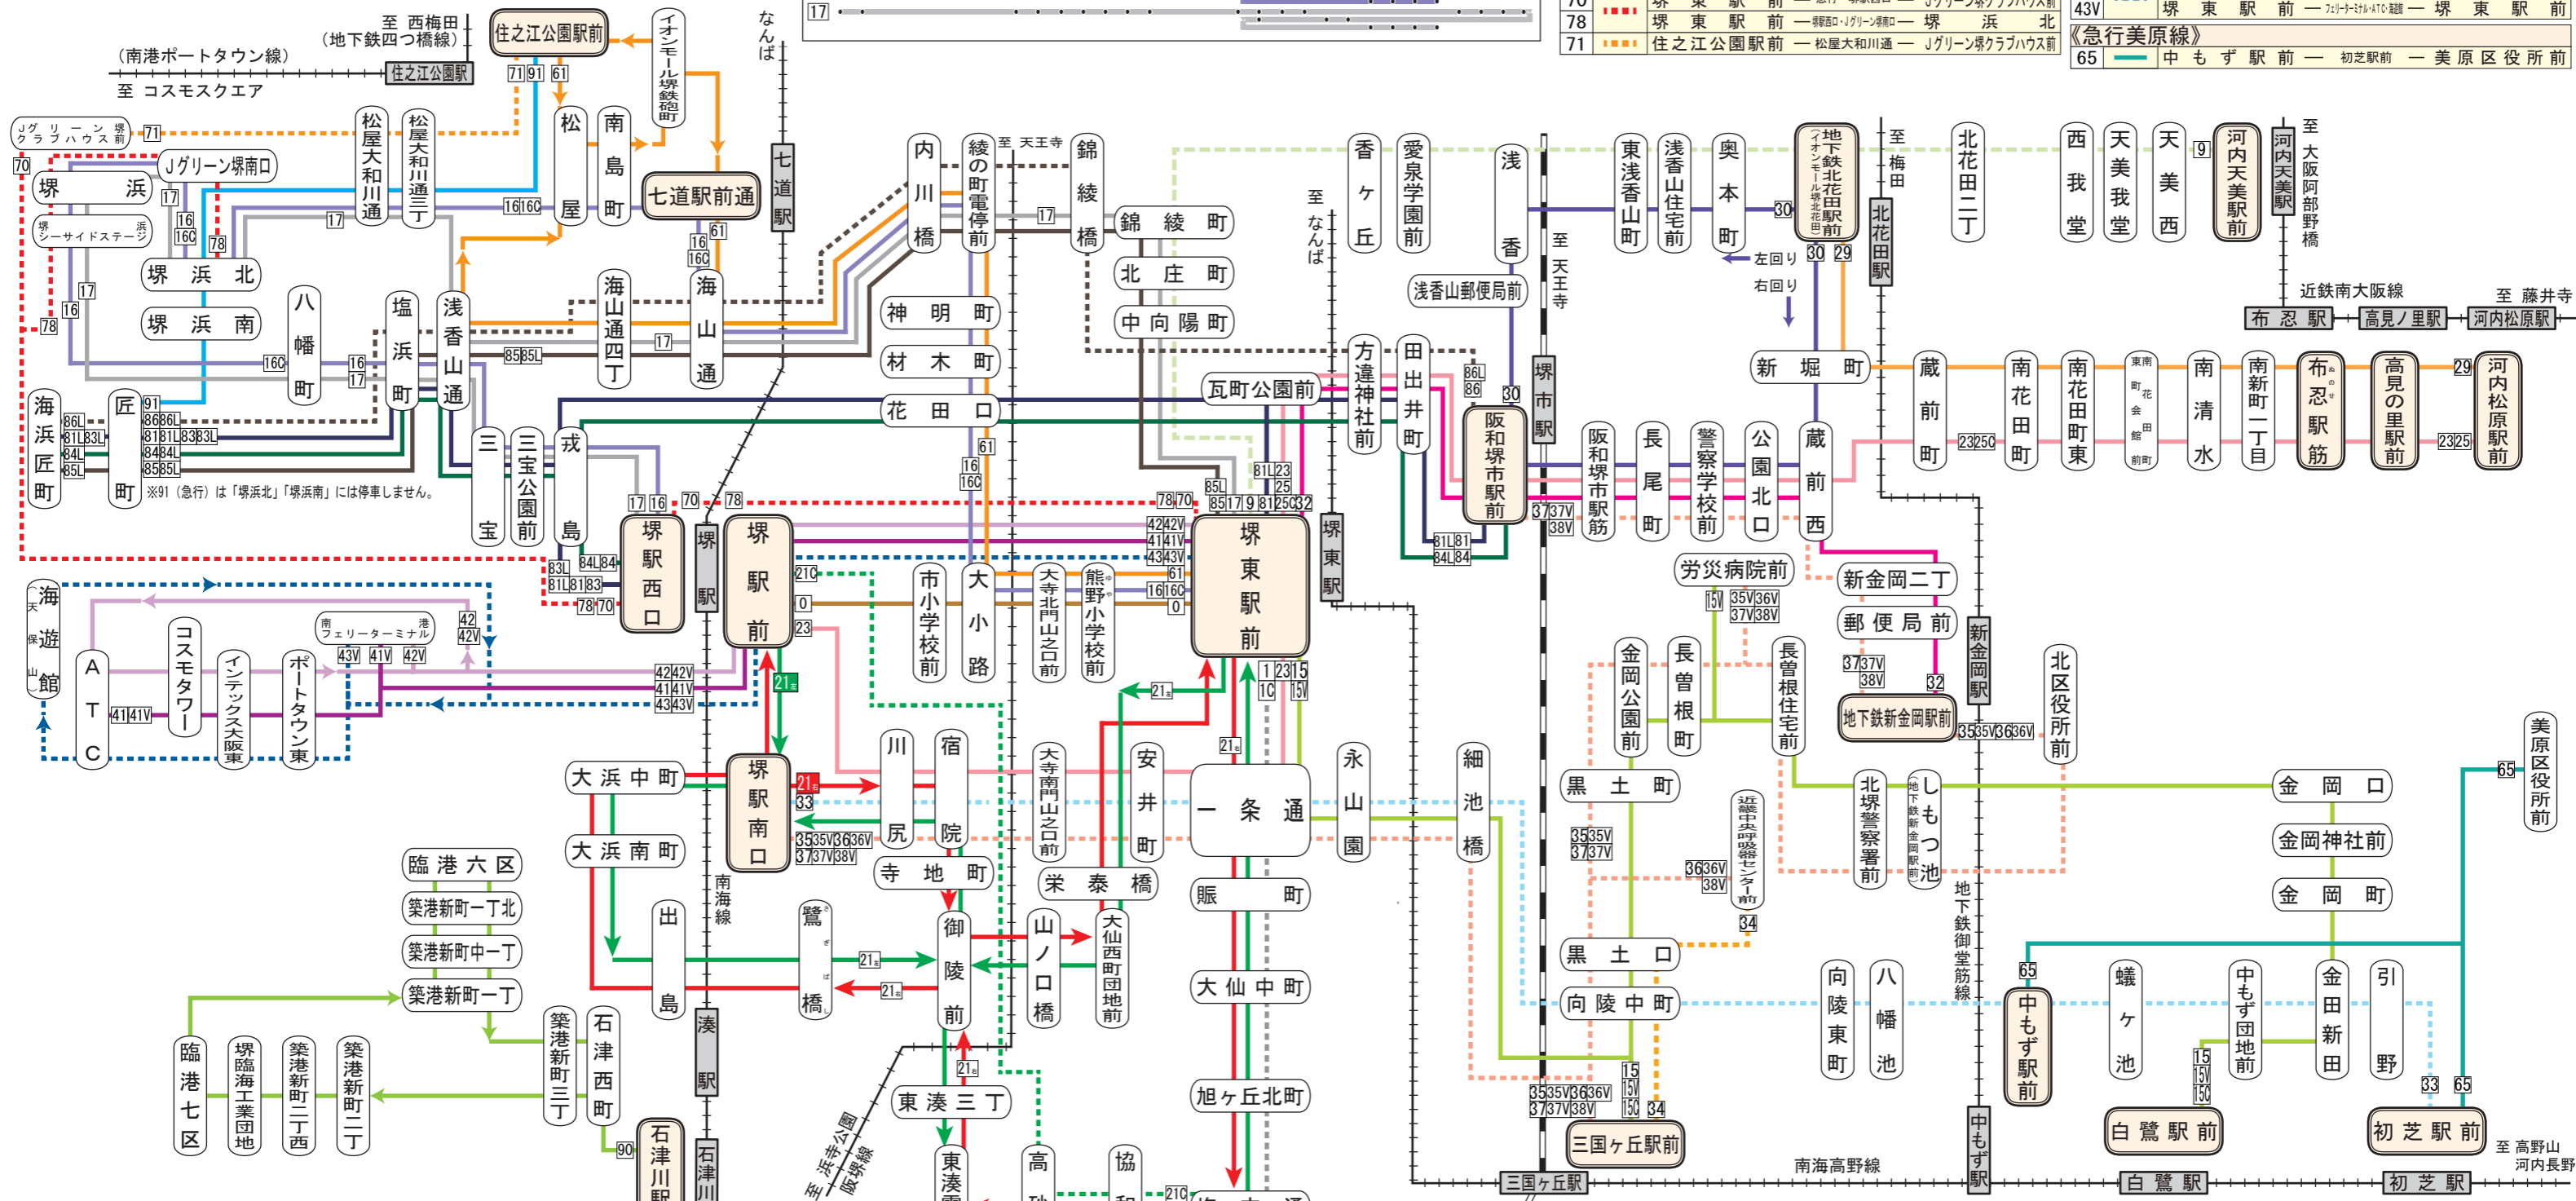

南海バス運行系統図

お問い合わせ
TEL: 072-223-8877
FAX: 072-222-4859

堺営業所

2025年1月14日現在

お問い合わせ
TEL: 072-223-8877
FAX: 072-222-4859

《北循環線》

16	堺東駅前	→	材木町・松屋	→	堺駅西口
16C	堺東駅前	→	材木町・松屋	→	八幡町止
17	堺東駅前	→	錦橋町・海山通四丁	→	堺駅西口

《Jグリーン堺線》

《急行美原線》

65	中もず駅前	→	初芝駅前	→	美原区役所前
----	-------	---	------	---	--------

《急行海浜匠町線》

51	堺駅西口	→	海浜匠町
52	瓦町公園前	→	海浜匠町
53	阪和堺市駅前	→	海浜匠町
54	海浜匠町	→	堺東駅前・瓦町公園前

《堺匠町線》

81	阪和堺市駅前	→	堺駅前・堺駅西口	→	匠町
81L	阪和堺市駅前	→	堺駅前・堺駅西口	→	海浜匠町
83	堺駅西口	→	匠町		
83L	堺駅西口	→	海浜匠町		
84	阪和堺市駅前	→	堺駅西口	→	匠町
84L	阪和堺市駅前	→	堺駅西口	→	海浜匠町
85	堺東駅前	→	綾の町電停前	→	匠町
85L	堺東駅前	→	綾の町電停前	→	海浜匠町
86	堺東駅前	→	綾の町電停前	→	匠町
86L	堺東駅前	→	綾の町電停前	→	海浜匠町

《住之江匠町線》

91	住之江公園駅前	→	松屋大和川通・堺浜北	→	匠町
----	---------	---	------------	---	----

《堺・大小路線》堺シャトルバス

0	堺駅前	→	堺東駅前
---	-----	---	------

《堺東・鳳線》

1	堺東駅前	→	鳳駅前
1C	堺東駅前	→	緑ヶ丘止

《南循環線》

21右	堺駅南口	→	右回り	→	堺駅前
21左	堺駅前	→	左回り	→	堺駅南口
21C	堺駅前	→	高砂町・協和町	→	塩穴通止

《布忍線》

23	堺駅前	→	堺東・阪和堺市駅前	→	河内松原駅前
25	堺東駅前	→	阪和堺市駅前	→	河内松原駅前
25C	堺東駅前	→	阪和堺市駅前	→	南花田町止

《新金岡団地線》

32	地下鉄新金岡駅前	→	阪和堺市駅前	→	堺東駅前
----	----------	---	--------	---	------

《臨港六区線》

90	石津川駅前	→	臨港七区・六区	→	石津川駅前
----	-------	---	---------	---	-------