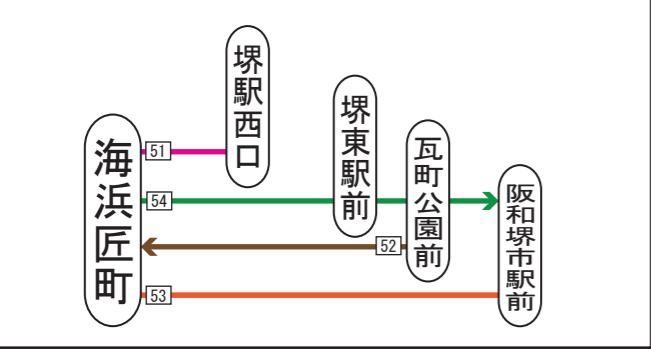

《急行美原線》

65	中もず駅前	→	初芝駅前	→	美原区役所前
----	-------	---	------	---	--------

《急行海浜匠町線》

51	堺駅西口	→	海浜匠町
52	瓦町公園前	→	海浜匠町
53	阪和堺市駅前	→	海浜匠町
54	海浜匠町	→	堺東駅前・瓦町公園前

《堺匠町線》

81	阪和堺市駅前	→	堺駅前・堺駅西口	→	匠町
81L	阪和堺市駅前	→	堺駅前・堺駅西口	→	海浜匠町
83	堺駅西口	→	匠町		
83L	堺駅西口	→	海浜匠町		
84	阪和堺市駅前	→	堺駅西口	→	匠町
84L	阪和堺市駅前	→	堺駅西口	→	海浜匠町
85	堺東駅前	→	綾の町電停前	→	匠町
85L	堺東駅前	→	綾の町電停前	→	海浜匠町
86	堺東駅前	→	綾の町電停前	→	匠町
86L	堺東駅前	→	綾の町電停前	→	海浜匠町