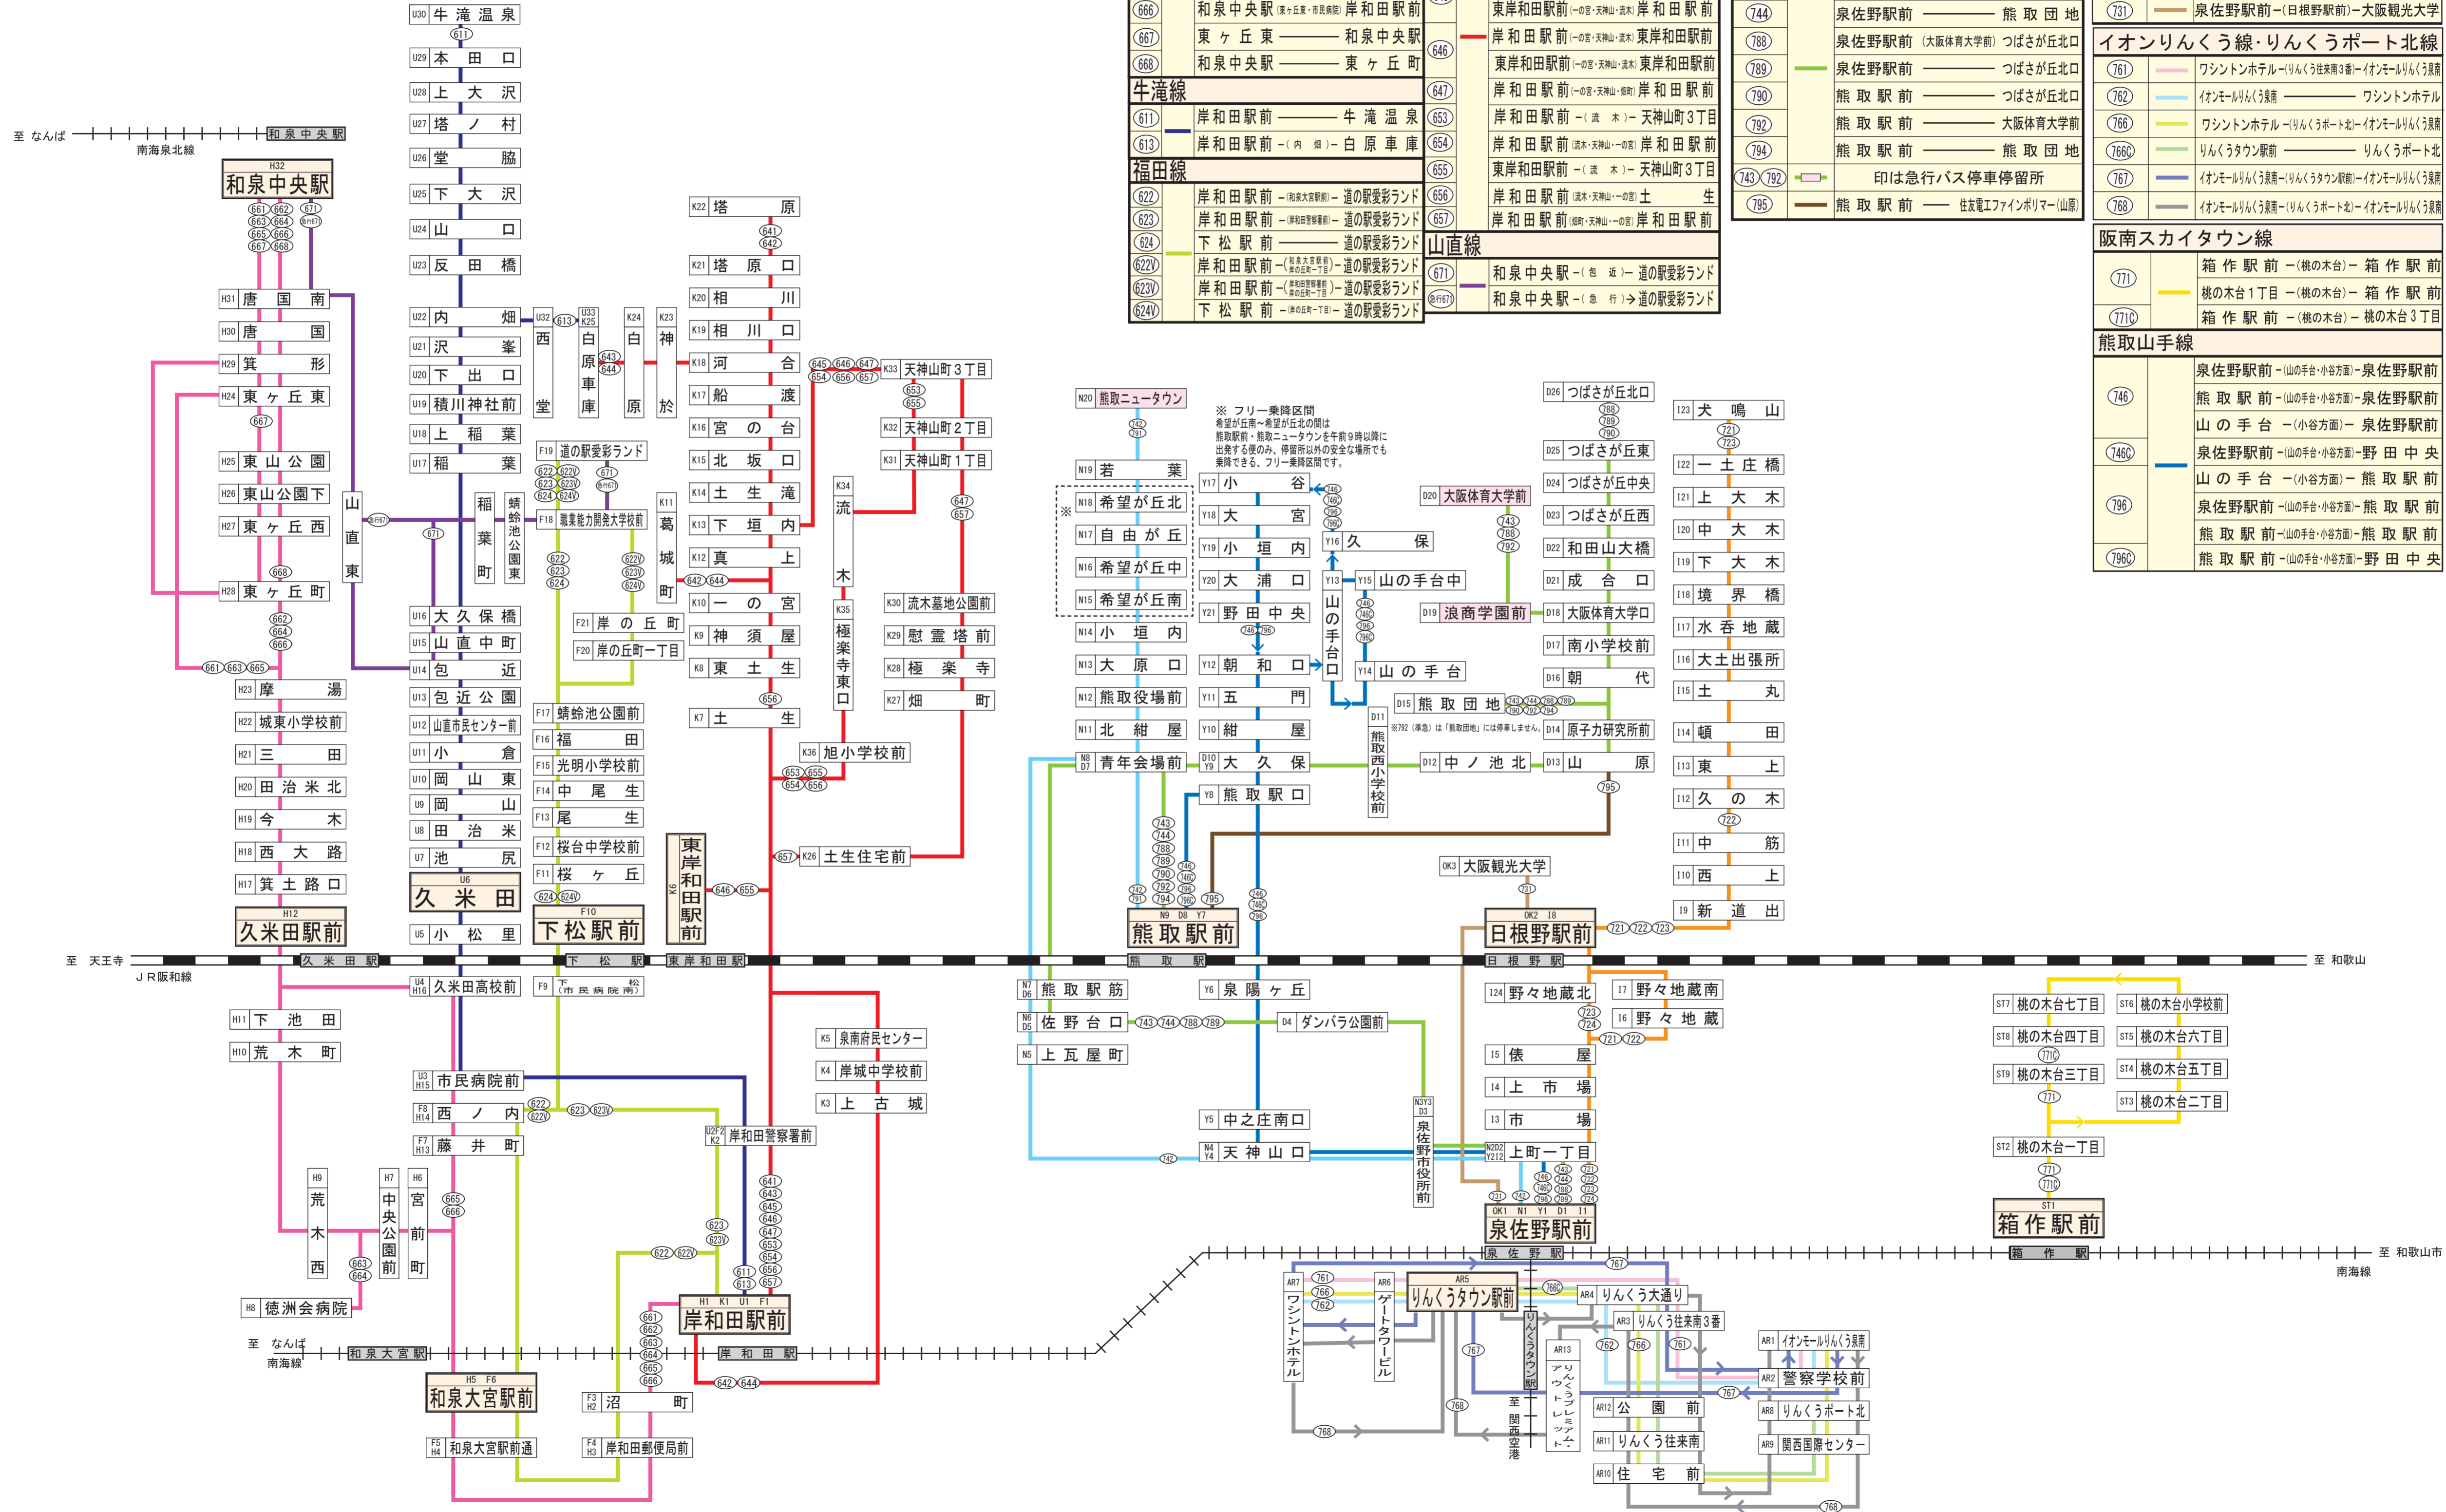

## ■岸和田エリア管内

東ヶ丘線	葛城線
661 岸和田駅前(荒木町・東ヶ丘町) 和泉中央駅	641 岸和田駅前(岸和田警察署前) 塔原
662 和泉中央駅(東ヶ丘東・荒木町) 岸和田駅前	642 岸和田駅前(上古城) 塔原
663 岸和田駅前(徳洲会病院・東ヶ丘町) 和泉中央駅	643 岸和田駅前(岸和田警察署前) 白原車庫
664 和泉中央駅(東ヶ丘東・徳洲会病院) 岸和田駅前	644 岸和田駅前(上古城) 白原車庫
665 岸和田駅前(市民病院・東ヶ丘町) 和泉中央駅	645 岸和田駅前(一の宮・天神山・流木) 岸和田駅前
666 和泉中央駅(東ヶ丘東・市民病院) 岸和田駅前	646 東岸和田駅前(一の宮・天神山・流木) 岸和田駅前
667 東ヶ丘東 和泉中央駅	647 岸和田駅前(一の宮・天神山・流木) 岸和田駅前
668 和泉中央駅 東ヶ丘町	648 岸和田駅前(一の宮・天神山・流木) 岸和田駅前

牛滝線	福田線
611 岸和田駅前 牛滝温泉	622 岸和田駅前(和泉大宮駅前) 道の駅愛彩ランド
613 岸和田駅前(内畑) 白原車庫	623 岸和田駅前(岸和田警察署前) 道の駅愛彩ランド
	624 下松駅前 道の駅愛彩ランド
	622V 岸和田駅前(和泉大宮駅前) 道の駅愛彩ランド
	623V 岸和田駅前(岸和田警察署前) 道の駅愛彩ランド
	624V 下松駅前(一の宮・下目) 道の駅愛彩ランド

至 なんば 南海泉北線

至 天王寺 JR阪和線

至 和歌山 南海線