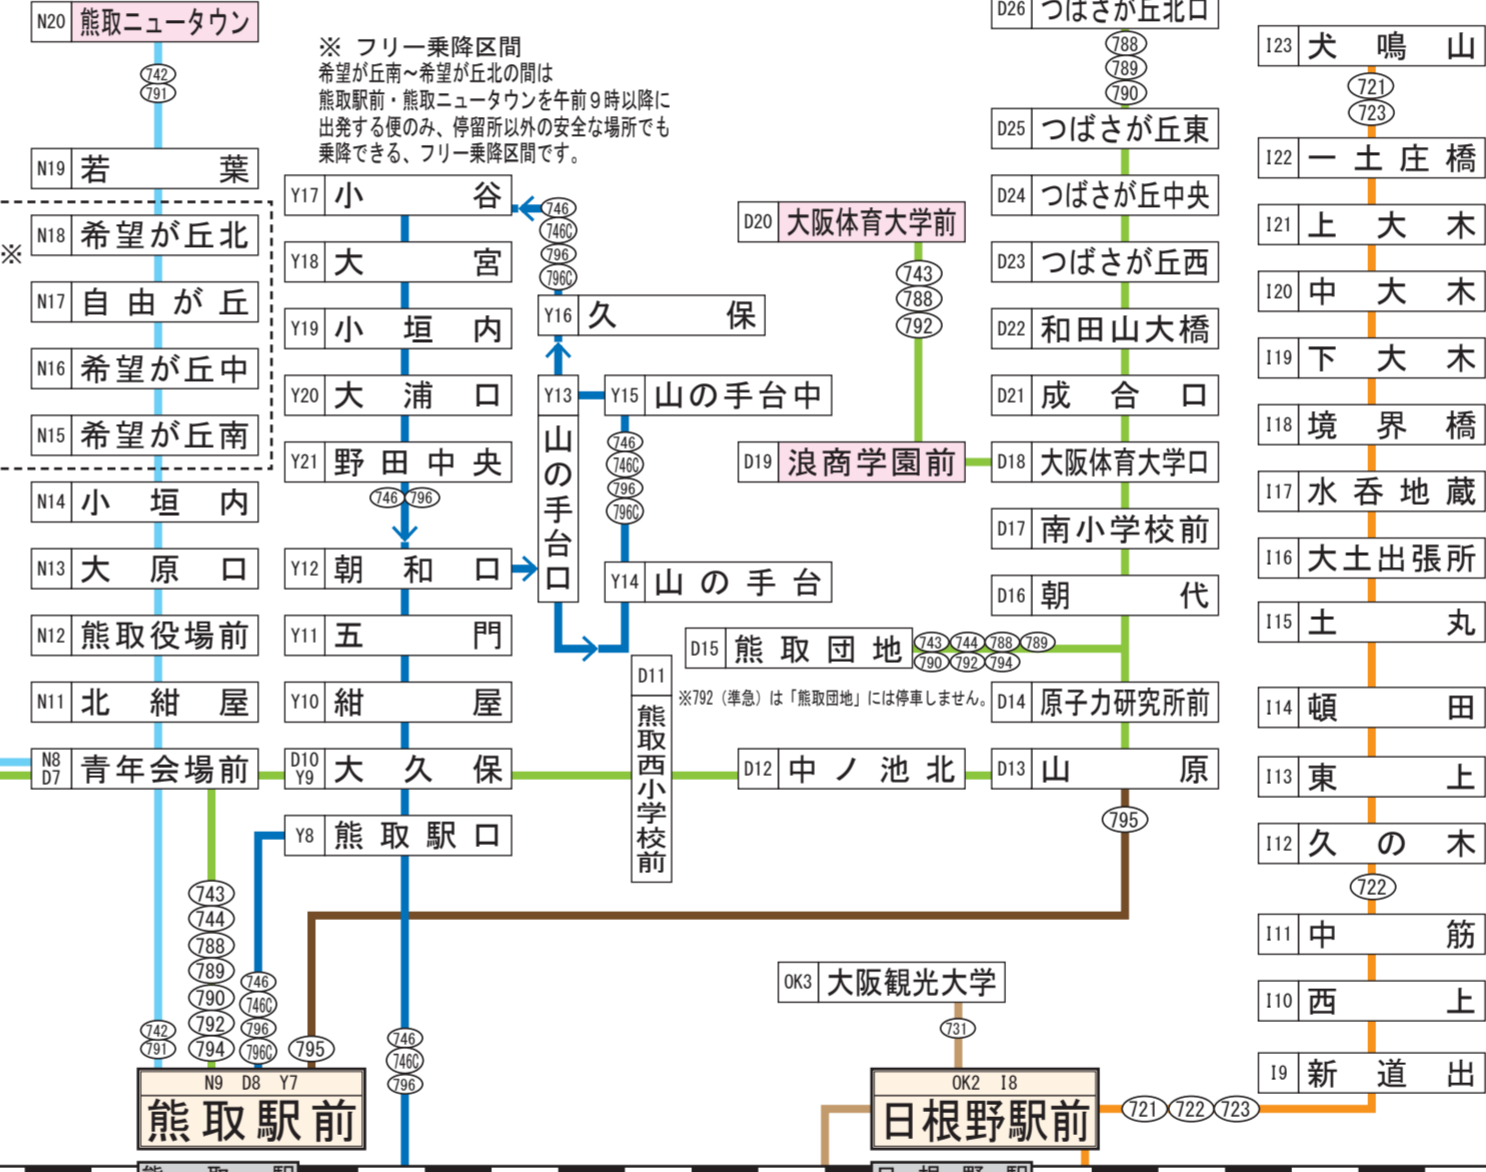

## ■岸和田エリア管内

東ヶ丘線	葛城線
661 岸和田駅前(荒木町・東ヶ丘町) 和泉中央駅	641 岸和田駅前(岸和田警察署前) 塔原
662 和泉中央駅(東ヶ丘東・荒木町) 岸和田駅前	642 岸和田駅前(上古城) 塔原
663 岸和田駅前(徳洲会病院・東ヶ丘町) 和泉中央駅	643 岸和田駅前(岸和田警察署前) 白原車庫
664 和泉中央駅(東ヶ丘東・徳洲会病院) 岸和田駅前	644 岸和田駅前(上古城) 白原車庫
665 岸和田駅前(市民病院・東ヶ丘町) 和泉中央駅	645 岸和田駅前(一の宮・天神山・流木) 岸和田駅前
666 和泉中央駅(東ヶ丘東・市民病院) 岸和田駅前	646 東岸和田駅前(一の宮・天神山・流木) 岸和田駅前
667 東ヶ丘東 和泉中央駅	647 岸和田駅前(一の宮・天神山・流木) 岸和田駅前
668 和泉中央駅 東ヶ丘町	648 岸和田駅前(一の宮・天神山・流木) 岸和田駅前

## ■泉南エリア管内

南海熊取ニュータウン線	府宮熊取団地線
742 泉佐野駅前(上瓦屋町) 熊取ニュータウン	743 泉佐野駅前 大阪体育大学前
791 熊取駅前 熊取ニュータウン	744 泉佐野駅前 熊取団地
742, 791 印は急行バス停車停留所	788 泉佐野駅前(大阪体育大学前) つばさが丘北口
	789 泉佐野駅前 つばさが丘北口
	790 熊取駅前 つばさが丘北口
	792 熊取駅前 大阪体育大学前
	794 熊取駅前 熊取団地
	743, 792 印は急行バス停車停留所
	795 熊取駅前 住友電気ファンボリマー(山原)

犬鳴線
721 泉佐野駅前(野々地蔵) 犬鳴山
722 泉佐野駅前(野々地蔵) 久の木
723 泉佐野駅前(野々地蔵北) 犬鳴山
724 泉佐野駅前(野々地蔵北) 日根野駅前

大阪観光大学線
731 泉佐野駅前(日根野駅前) 大阪観光大学

イオンりんくう線・りんくうポート北線
761 ワンソンホテル-りんくう往来南3番-イオンモールりんくう泉南
762 イオンモールりんくう泉南 ワンソンホテル
766 ワンソンホテル-りんくうポート北-イオンモールりんくう泉南
766C りんくうタウン駅前 りんくうポート北
767 イオンモールりんくう泉南-りんくうタウン駅前-イオンモールりんくう泉南
768 イオンモールりんくう泉南-りんくうポート北-イオンモールりんくう泉南

至 なんば 南海泉北線

至 天王寺 JR阪和線

至 和歌山 南海線