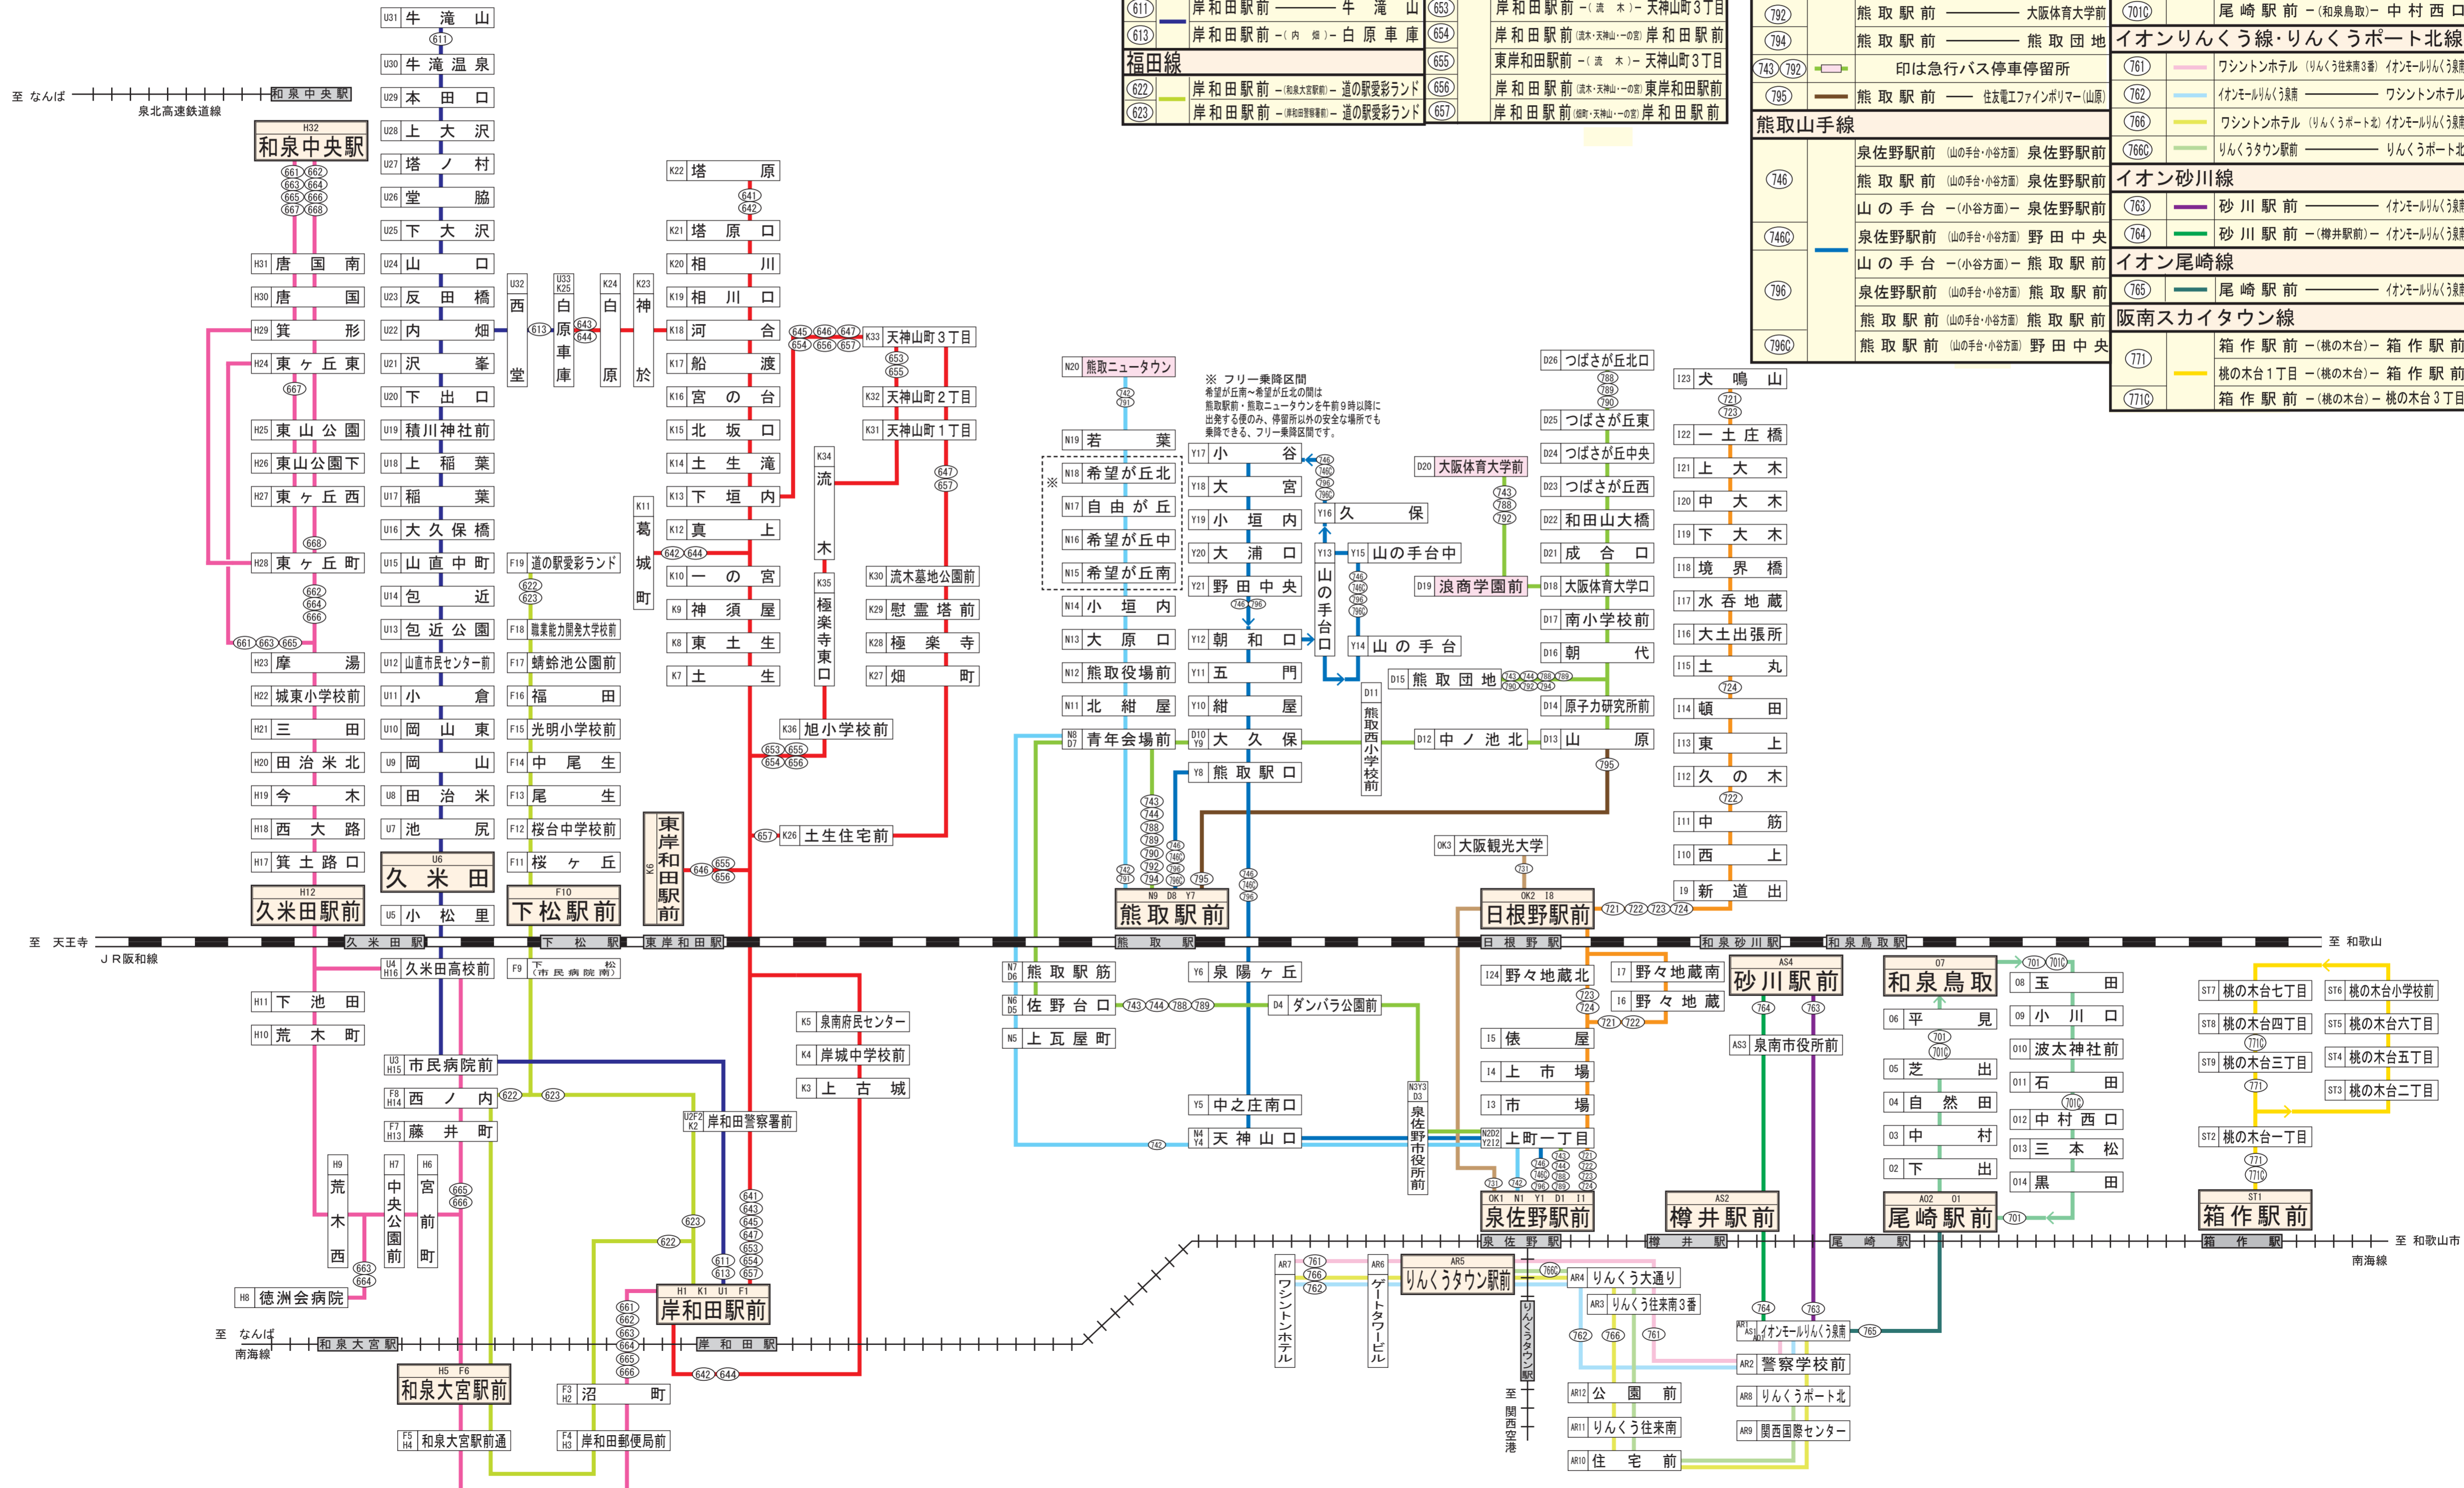

南海ウイングバス南部運行系統図

泉南エリア・岸和田エリア管内

2020年3月1日現在

お問い合わせ
TEL:072-467-0601
FAX:072-467-0971

東ヶ丘線		葛城線	
661	岸和田駅前 (荒木町・東ヶ丘町) 和泉中央駅	641	岸和田駅前 (岸和田警察署前) 塔原
662	和泉中央駅 (東ヶ丘東・荒木町) 岸和田駅前	642	岸和田駅前 - (上古城) - 塔原
663	岸和田駅前 (徳洲会病院・東ヶ丘町) 和泉中央駅	643	岸和田駅前 (岸和田警察署前) 白原車庫
664	和泉中央駅 (東ヶ丘東・徳洲会病院) 岸和田駅前	644	岸和田駅前 - (上古城) - 白原車庫
665	岸和田駅前 (南民病院・東ヶ丘町) 和泉中央駅	645	岸和田駅前 - (一の宮・天神山・流木) 岸和田駅前
666	和泉中央駅 (東ヶ丘東・市民病院) 岸和田駅前	646	東岸和田駅前 - (一の宮・天神山・流木) 岸和田駅前
667	東ヶ丘東 ———— 和泉中央駅	647	岸和田駅前 - (一の宮・天神山・流木) 岸和田駅前
668	和泉中央駅 ———— 東ヶ丘町	648	岸和田駅前 - (流木) - 天神山町3丁目

649	岸和田駅前 (流木・天神山・一の宮) 岸和田駅前
650	岸和田駅前 (流木・天神山・一の宮) 岸和田駅前
651	東岸和田駅前 - (流木) - 天神山町3丁目
652	岸和田駅前 (流木・天神山・一の宮) 東岸和田駅前
653	岸和田駅前 (流木・天神山・一の宮) 岸和田駅前
654	岸和田駅前 (流木・天神山・一の宮) 岸和田駅前
655	東岸和田駅前 - (流木) - 天神山町3丁目
656	岸和田駅前 (流木・天神山・一の宮) 東岸和田駅前
657	岸和田駅前 (流木・天神山・一の宮) 岸和田駅前

南海熊取ニュータウン線		犬鳴線	
742	泉佐野駅前 - (上瓦屋町) - 熊取ニュータウン	721	泉佐野駅前 - (野々地蔵) - 犬鳴山
791	熊取駅前 ———— 熊取ニュータウン	722	泉佐野駅前 - (野々地蔵) - 久の木
742/791	印は急行バス停車停留所	723	泉佐野駅前 - (野々地蔵北) - 犬鳴山
		724	泉佐野駅前 - (野々地蔵北) - 土丸

府営熊取団地線		大阪観光大学線	
743	泉佐野駅前 ———— 大阪体育大学前	731	泉佐野駅前 (日根野駅前) 大阪観光大学
744	泉佐野駅前 ———— 熊取団地		
788	泉佐野駅前 (大阪体育大学前) つばさが丘北口		
789	泉佐野駅前 ———— つばさが丘北口		
790	熊取駅前 ———— つばさが丘北口		
792	熊取駅前 ———— 大阪体育大学前		
794	熊取駅前 ———— 熊取団地		
743/792	印は急行バス停車停留所		
795	熊取駅前 ———— 住友電工フインポリマー(山原)		

牛滝線		福田線	
611	岸和田駅前 ———— 牛滝山	622	岸和田駅前 - (和泉大宮駅前) - 道の駅愛彩ランド
613	岸和田駅前 - (内畑) - 白原車庫	623	岸和田駅前 - (岸和田警察署前) - 道の駅愛彩ランド

熊取山手線	
746	泉佐野駅前 (山の手台・小谷方面) 泉佐野駅前
746C	熊取駅前 (山の手台・小谷方面) 泉佐野駅前
796	山の手台 - (小谷方面) - 泉佐野駅前
796C	泉佐野駅前 (山の手台・小谷方面) 野田中央
796D	山の手台 - (小谷方面) - 熊取駅前
796E	泉佐野駅前 (山の手台・小谷方面) 熊取駅前
796F	熊取駅前 (山の手台・小谷方面) 熊取駅前
796G	熊取駅前 (山の手台・小谷方面) 野田中央