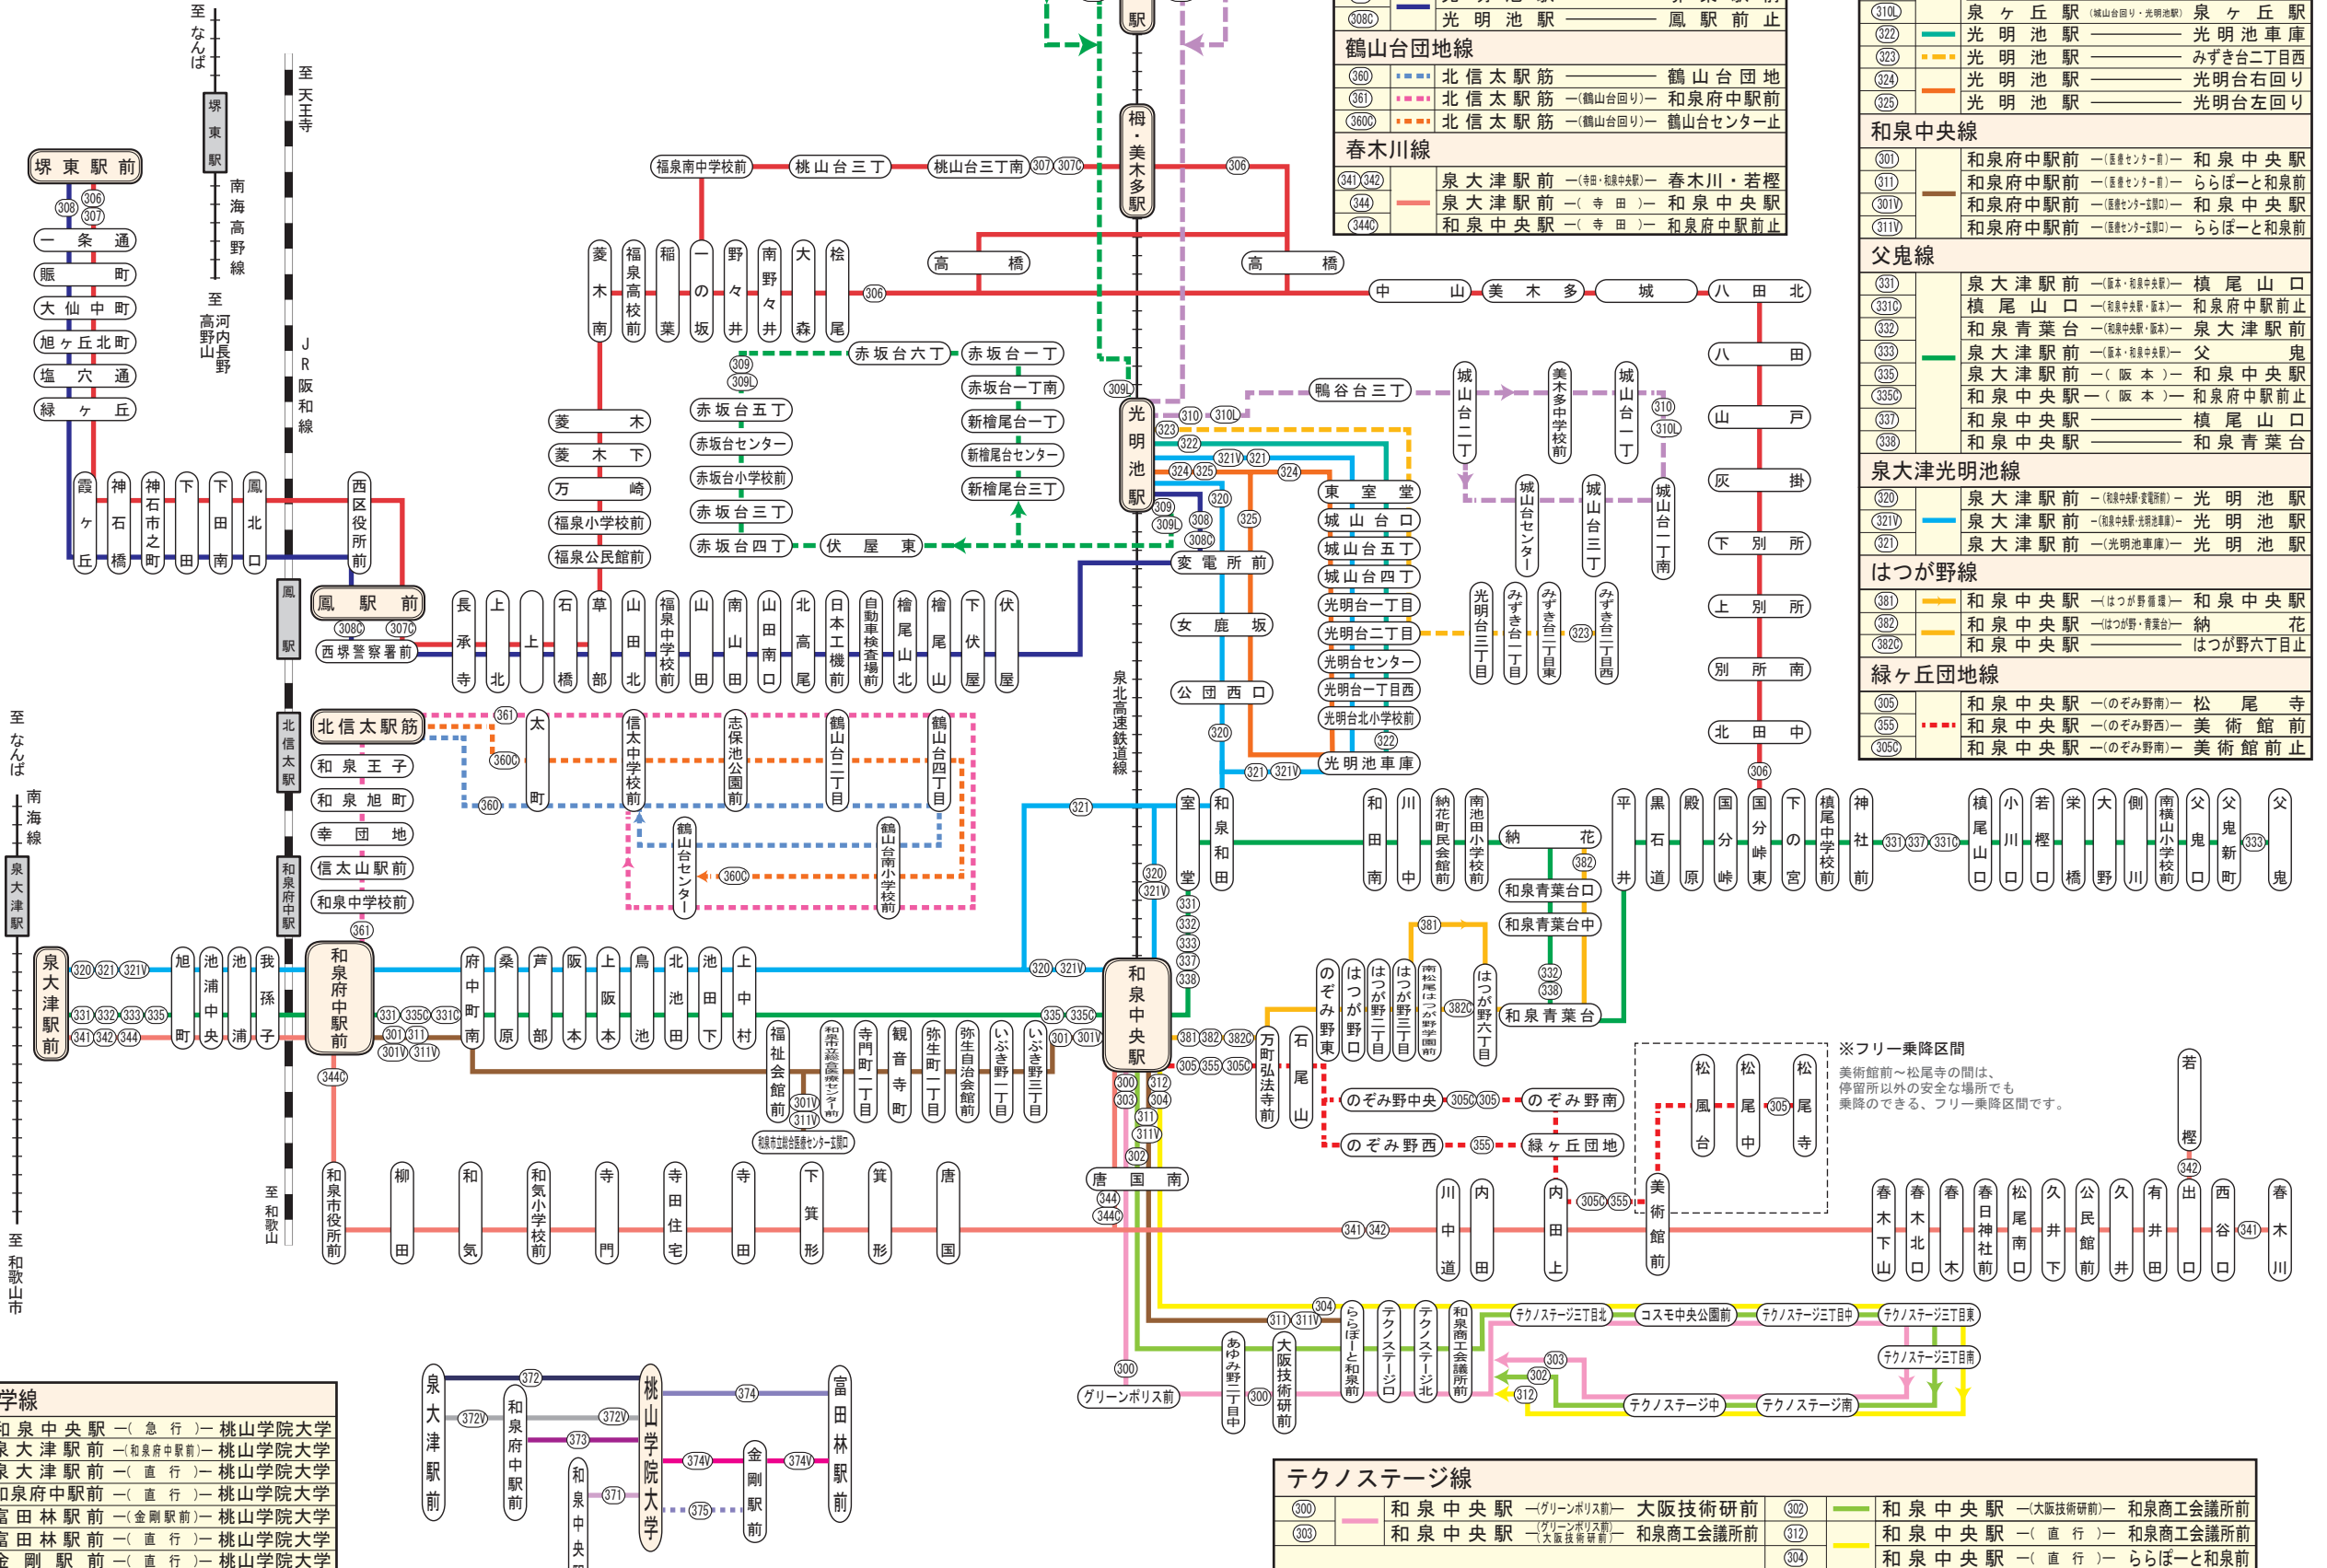

南海バス運行系統図

光明池営業所
2021年4月24日現在

お問い合わせ
TEL:0725-56-3931
FAX:0725-57-0195

美木多線		
③06	国分峠東	堺東駅前
③07	梅・美木多	堺東駅前
③07C	梅・美木多	鳳駅前止
堺東・光明池線		
③08	光明池	堺東駅前
③08C	光明池	鳳駅前止
鶴山台団地線		
③60	北信太	鶴山台団地
③61	北信太	和泉府中駅前
③60C	北信太	鶴山台センター止
春木川線		
③41③42	泉大津駅前	春木川・若樫
③44	泉大津駅前	和泉中央
③44C	和泉中央	和泉府中駅前

泉北光明池地区線		
③09	泉ヶ丘	光明池
③09L	泉ヶ丘	赤坂台回り
③10	泉ヶ丘	光明池
③10L	泉ヶ丘	城山台回り
③22	光明池	光明池車庫
③23	光明池	みずき台二丁目西
③24	光明池	光明台右回り
③25	光明池	光明台左回り

和泉中央線		
③01	和泉府中駅前	和泉中央
③11	和泉府中駅前	ららぽーと和泉
③01V	和泉府中駅前	和泉中央
③11V	和泉府中駅前	ららぽーと和泉

父鬼線		
③31	泉大津駅前	槇尾山口
③31C	槇尾山口	和泉府中駅前
③32	和泉青葉台	泉大津駅前
③33	泉大津駅前	父鬼
③35	泉大津駅前	和泉中央
③35C	和泉中央	和泉府中駅前
③37	和泉中央	槇尾山口
③38	和泉中央	和泉青葉台

泉大津光明池線		
③20	泉大津駅前	光明池
③21V	泉大津駅前	光明池
③21	泉大津駅前	光明池

はつが野線		
③81	和泉中央	和泉中央
③82	和泉中央	納花
③82C	和泉中央	はつが野六丁目止

緑ヶ丘団地線		
③05	和泉中央	松尾寺
③55	和泉中央	美術館前
③05C	和泉中央	美術館前止

※フリー乗降区間
美術館前～松尾寺の間は、
停留所以外の安全な場所でも
乗降のできる、フリー乗降区間です。

桃山学院大学線		
③71	和泉中央	桃山学院大学
③72V	泉大津駅前	桃山学院大学
③72	泉大津駅前	桃山学院大学
③73	和泉府中駅前	桃山学院大学
③74V	富田林駅前	桃山学院大学
③74	富田林駅前	桃山学院大学
③75	金剛駅前	桃山学院大学