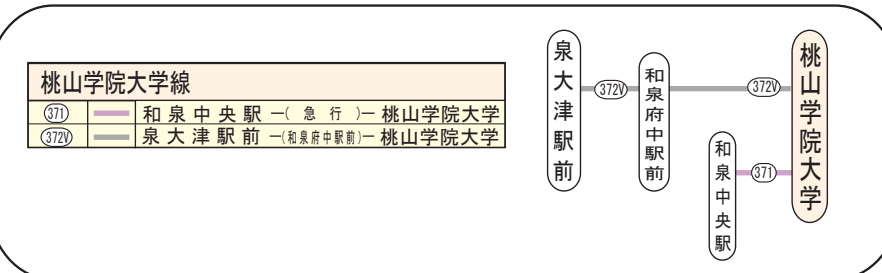

泉大津光明池線

320	泉大津駅前	—(和泉中央・変電所前)—	光明池 駅
321V	泉大津駅前	—(和泉中央・光明池車庫)—	光明池 駅
321	泉大津駅前	—(光明池車庫)—	光明池 駅

はつが野線

381	和泉中央 駅	—(はつが野循環)—	和泉中央 駅
382	和泉中央 駅	—(はつが野・青葉台)—	納花
382C	和泉中央 駅	—	はつが野六丁目止
383	和泉中央 駅	—(2回往復)—	和泉中央 駅

緑ヶ丘団地線

305	和泉中央 駅	—(のぞみ野南)—	美術館前
-----	--------	-----------	------

美術多線

306	国分峠 東	—(徳・泉大津・大南)—	堺東 駅前
307	和泉中央 駅	—(桃山台三丁)—	堺東 駅前
307C	和泉中央 駅	—(桃山台三丁)—	鳳 駅前 止

堺東・光明池線

308	光明池 駅	—	堺東 駅前
308C	光明池 駅	—	鳳 駅前 止

鶴山台団地線

360	北信太 駅筋	—	鶴山台 団地
361	北信太 駅筋	—(鶴山台回り)—	和泉府中 駅前
360C	北信太 駅筋	—(鶴山台回り)—	鶴山台 センター止

寺門線

344	泉大津駅前	—(寺門)—	和泉中央 駅
344C	和泉中央 駅	—(寺門)—	和泉府中 駅前 止

テクノステージ線

300	和泉中央 駅	—(グリーンボリス前)—	大阪技術 研前
303	和泉中央 駅	—(グリーンボリス前)—	和泉商工 会議所前
		—(大阪技術 研前)—	
302	和泉中央 駅	—(大阪技術 研前)—	和泉商工 会議所前
312	和泉中央 駅	—(直行)—	和泉商工 会議所前
304	和泉中央 駅	—(直行)—	ららぽーと和泉前