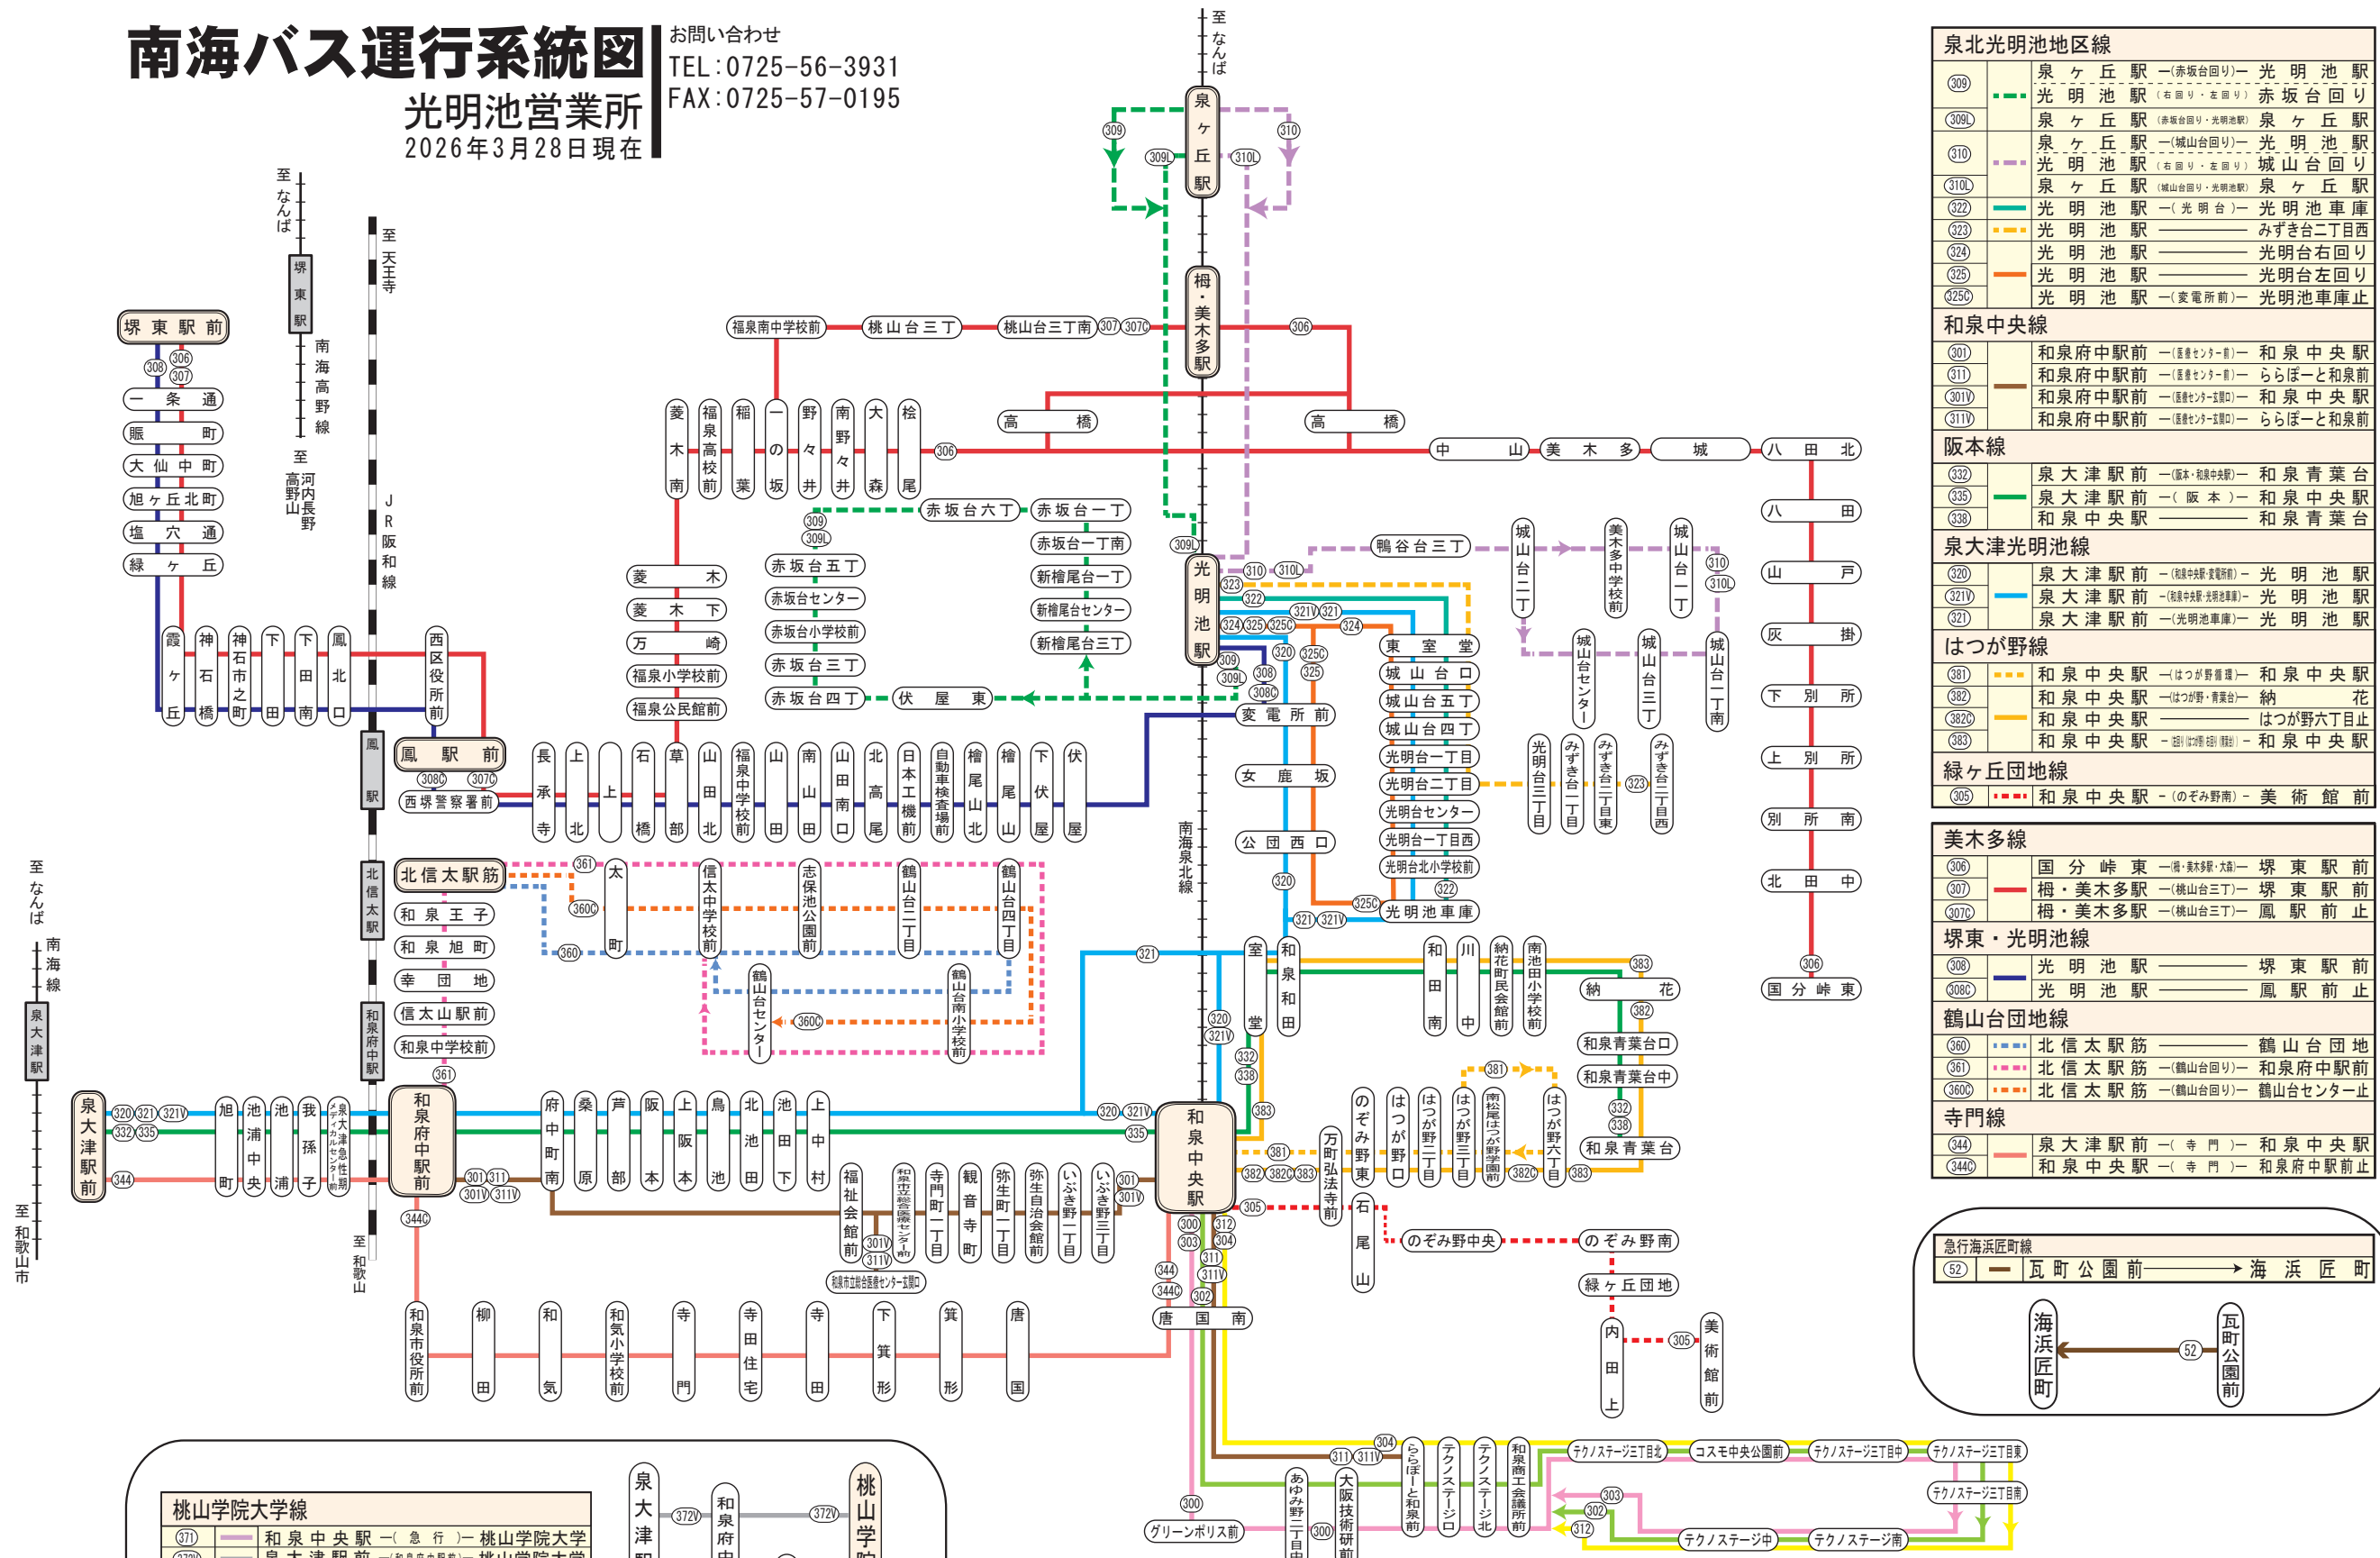

南海バス運行系統図

光明池営業所
2026年3月28日現在

お問い合わせ
TEL: 0725-56-3931
FAX: 0725-57-0195

泉北光明池地区線

309	泉ヶ丘 駅	—(赤坂台回り)—	光明池 駅
	光明池 駅	(右回り・左回り)	赤坂台 回り
309L	泉ヶ丘 駅	(赤坂台回り・光明池駅)	泉ヶ丘 駅
310	泉ヶ丘 駅	—(城山台回り)—	光明池 駅
	光明池 駅	(右回り・左回り)	城山台 回り
310L	泉ヶ丘 駅	(城山台回り・光明池駅)	泉ヶ丘 駅
322	光明池 駅	—(光明台)—	光明池 車庫
323	光明池 駅	—	みずき台二丁目西
324	光明池 駅	—	光明池右回り
325	光明池 駅	—	光明池左回り
325C	光明池 駅	—(変電所前)—	光明池 車庫止

和泉中央線

301	和泉府中駅前	—(番屋センター前)—	和泉中央 駅
311	和泉府中駅前	—(番屋センター前)—	ららぽーと和泉前
301V	和泉府中駅前	—(番屋センター支線口)—	和泉中央 駅
311V	和泉府中駅前	—(番屋センター支線口)—	ららぽーと和泉前

阪本線

332	泉大津駅前	—(阪本・和泉中央)—	和泉青葉台
335	泉大津駅前	—(阪本)—	和泉中央 駅
338	和泉中央 駅	—	和泉青葉台

泉大津光明池線

320	泉大津駅前	—(和泉中央・変電所前)—	光明池 駅
321V	泉大津駅前	—(和泉中央・光明池車庫)—	光明池 駅
321	泉大津駅前	—(光明池車庫)—	光明池 駅

はつが野線

381	和泉中央 駅	—(はつが野循環)—	和泉中央 駅
382	和泉中央 駅	—(はつが野・青葉台)—	納花
382C	和泉中央 駅	—	はつが野六丁目止
383	和泉中央 駅	—(2回往復)—	和泉中央 駅

緑ヶ丘団地線

305	和泉中央 駅	—(のぞみ野南)—	美術館前
-----	--------	-----------	------

美術多線

306	国分峠 東	—(徳・泉大津・大南)—	堺東 駅前
307	和泉中央 駅	—(桃山台三丁)—	堺東 駅前
307C	和泉中央 駅	—(桃山台三丁)—	鳳 駅前 止

堺東・光明池線

308	光明池 駅	—	堺東 駅前
308C	光明池 駅	—	鳳 駅前 止

鶴山台団地線