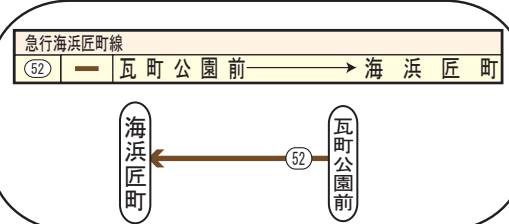

緑ヶ丘団地線

305	和泉中央 駅	—(のぞみ野南)—	美術館前
-----	--------	-----------	------

美術多線

306	国分峠 東	—(徳・泉大津・大南)—	堺東 駅前
307	和泉中央 駅	—(桃山台三丁)—	堺東 駅前
307C	和泉中央 駅	—(桃山台三丁)—	鳳 駅前 止

堺東・光明池線

308	光明池 駅	—	堺東 駅前
308C	光明池 駅	—	鳳 駅前 止

鶴山台団地線

360	北信太 駅筋	—	鶴山台 団地
361	北信太 駅筋	—(鶴山台回り)—	和泉府中 駅前
360C	北信太 駅筋	—(鶴山台回り)—	鶴山台 センター止

寺門線

344	泉大津駅前	—(寺門)—	和泉中央 駅
344C	和泉中央 駅	—(寺門)—	和泉府中 駅前 止

テクノステージ線

300	和泉中央 駅	—(グリーンボリス前)—	大阪技術 研前
303	和泉中央 駅	—(グリーンボリス前)—	和泉商工 会議所前
		—(大阪技術 研前)—	
302	和泉中央 駅	—(大阪技術 研前)—	和泉商工 会議所前
312	和泉中央 駅	—(直行)—	和泉商工 会議所前
304	和泉中央 駅	—(直行)—	ららぽーと和泉前