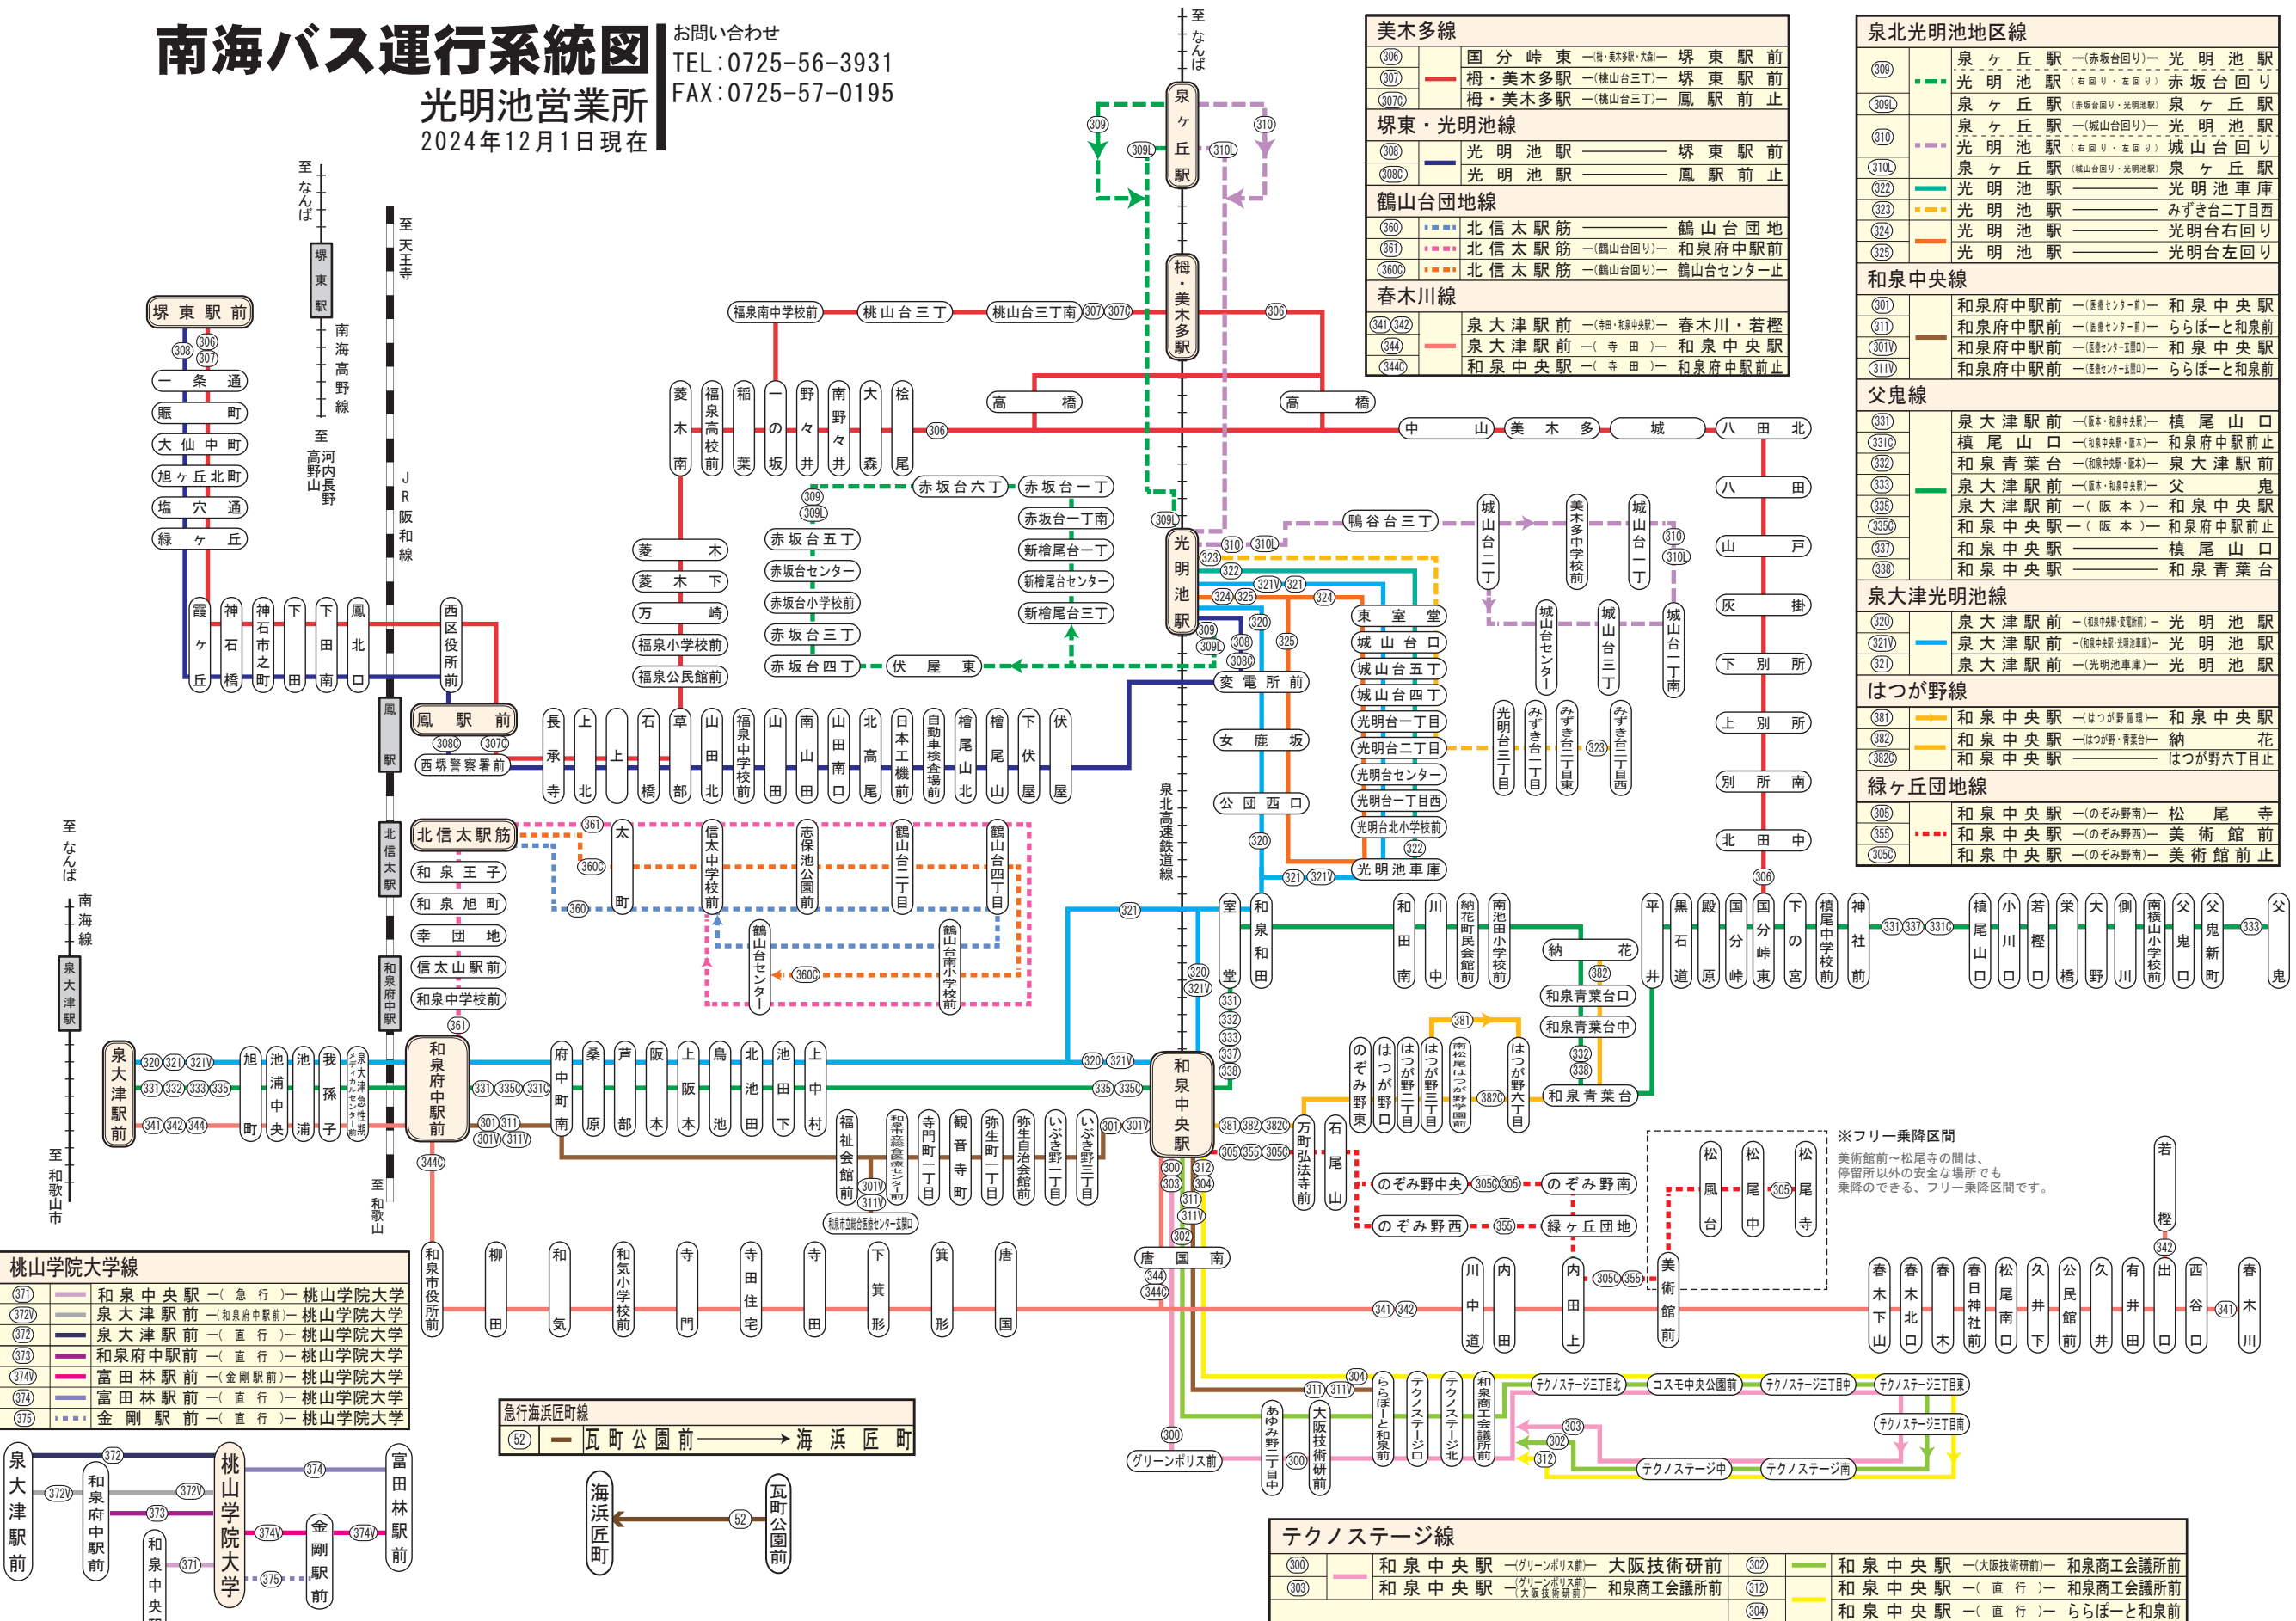

南海バス運行系統図

お問い合わせ
TEL: 0725-56-3931
FAX: 0725-57-0195

光明池営業所
2024年12月1日現在

美木多線		
306	国分峠東	堺東駅前
307	梅・美木多	堺東駅前
307C	梅・美木多	鳳駅前止
堺東・光明池線		
308	光明池	堺東駅前
308C	光明池	鳳駅前止
鶴山台団地線		
360	北信太	鶴山台団地
361	北信太	和泉府中駅前
360C	北信太	鶴山台センター止
春木川線		
341/342	泉大津駅前	春木川・若樫
344	泉大津駅前	和泉中央駅前
344C	和泉中央駅前	和泉府中駅前止

泉北光明池地区線		
309	泉ヶ丘	光明池
309L	泉ヶ丘	赤坂台回り
310	泉ヶ丘	光明池
310L	泉ヶ丘	城山台回り
322	光明池	光明池車庫
323	光明池	みずき台二丁目西
324	光明池	光明台右回り
325	光明池	光明台左回り

和泉中央線		
301	和泉府中駅前	和泉中央駅前
311	和泉府中駅前	ららぽーと和泉前
301V	和泉府中駅前	和泉中央駅前
311V	和泉府中駅前	ららぽーと和泉前

父鬼線		
331	泉大津駅前	榎尾山口
331C	榎尾山口	和泉府中駅前止
332	和泉青葉台	泉大津駅前
333	泉大津駅前	父鬼
335	泉大津駅前	和泉中央駅前
335C	和泉中央駅前	和泉府中駅前止
337	和泉中央駅前	榎尾山口
338	和泉中央駅前	和泉青葉台

泉大津光明池線		
320	泉大津駅前	光明池
321V	泉大津駅前	光明池
321	泉大津駅前	光明池車庫

はつが野線		
381	和泉中央駅前	和泉中央駅前
382	和泉中央駅前	納花
382C	和泉中央駅前	はつが野六丁目止

テクノステージ線		
300	和泉中央駅前	大阪技術研前
303	和泉中央駅前	和泉商工会議所前
302	和泉中央駅前	和泉商工会議所前
312	和泉中央駅前	和泉商工会議所前
304	和泉中央駅前	ららぽーと和泉前

※フリー乗降区間
美術館前～松尾寺の間は、
停留所以外の安全な場所でも
乗降のできる、フリー乗降区間です。