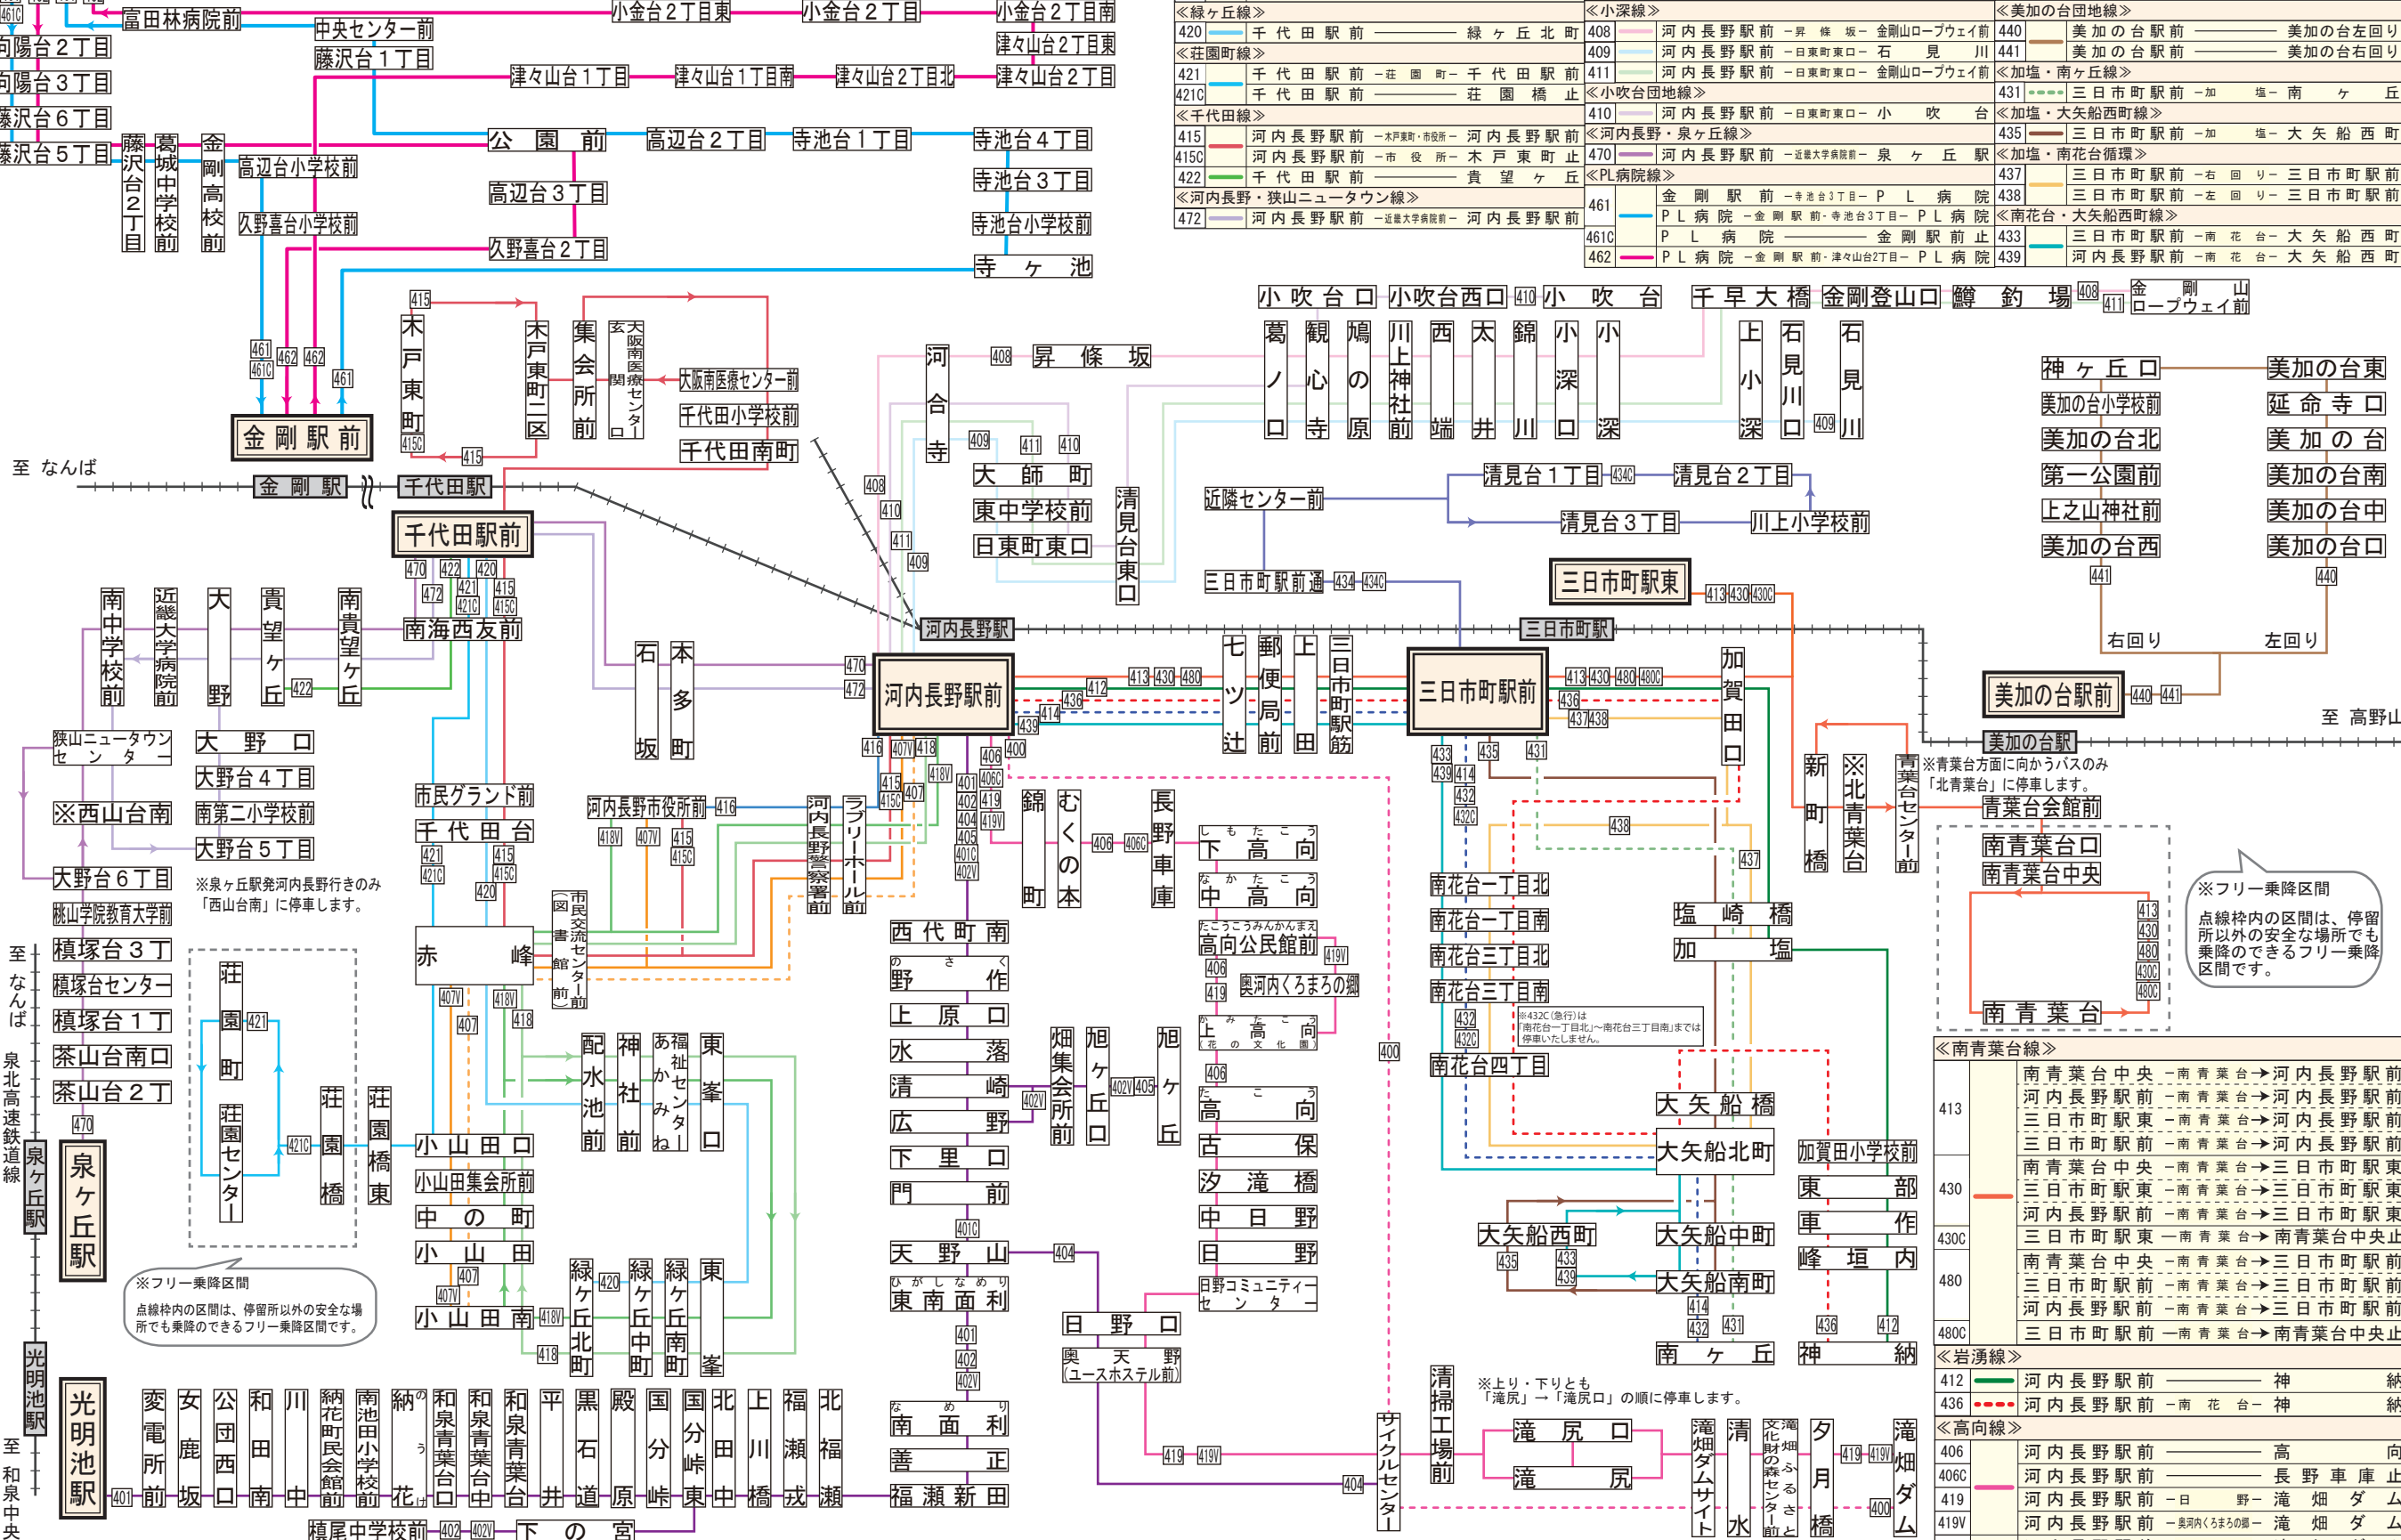

南海バス運行系統図

河内長野営業所

2021年3月31日現在

お問い合わせ
TEL:0721-53-9043
FAX:0721-55-0419

407	河内長野駅前	小山田南		
407V	河内長野駅前	市役所	小山田南	
418	河内長野駅前	小山田南	河内長野駅前	
418V	河内長野駅前	市役所	小山田南	河内長野駅前
416	河内長野駅前	河内長野市役所前		
420	千代田駅前	緑ヶ丘北町		
421	千代田駅前	荘園町	千代田駅前	
421C	千代田駅前	荘園橋止		
415	河内長野駅前	木戸東町	河内長野駅前	
415C	河内長野駅前	市役所	木戸東町止	
422	千代田駅前	貴望ヶ丘		
472	河内長野駅前	近畿大学病院前	河内長野駅前	

401	河内長野駅前	光明池駅		
402	河内長野駅前	横尾中学校前		
402V	河内長野駅前	旭ヶ丘	横尾中学校前	
404	河内長野駅前	サイクルセンター		
401C	河内長野駅前	天野山止		
405	河内長野駅前	旭ヶ丘		
408	河内長野駅前	昇條坂	金剛山ロープウェイ前	
409	河内長野駅前	日東町東口	石見川	
411	河内長野駅前	日東町東口	金剛山ロープウェイ前	
410	河内長野駅前	日東町東口	小吹台	
470	河内長野駅前	近畿大学病院前	泉ヶ丘駅	
461	金剛駅前	寺池台3丁目	P.L.病院	
461C	P.L.病院	金剛駅前	寺池台3丁目	P.L.病院
462	P.L.病院	金剛駅前	津々山台2丁目	P.L.病院

414	河内長野駅前	南花台	南ヶ丘
432	三日市町駅前	南花台	南ヶ丘
432C	三日市町駅前	南花台	四丁目止
434	三日市町駅前	清見台	回り
434C	三日市町駅前	清見台	一丁目止
440	美加の台駅前	美加の台	左回り
441	美加の台駅前	美加の台	右回り
431	三日市町駅前	加塩	南ヶ丘
435	三日市町駅前	加塩	大矢船西町
437	三日市町駅前	右回り	三日市町駅前
438	三日市町駅前	左回り	三日市町駅前
433	三日市町駅前	南花台	大矢船西町
439	河内長野駅前	南花台	大矢船西町

※フリー乗降区間
点線枠内の区間は、停留所以外の安全な場所でも乗降のできるフリー乗降区間です。

413	南青葉台中央	南青葉台	河内長野駅前
430	河内長野駅前	南青葉台	河内長野駅前
430C	三日市町駅前	南青葉台	河内長野駅前
480	南青葉台中央	南青葉台	三日市町駅前
480C	三日市町駅前	南青葉台	三日市町駅前
480C	河内長野駅前	南青葉台	三日市町駅前
480C	三日市町駅前	南青葉台	南青葉台中央止

412	河内長野駅前	神納	
436	河内長野駅前	南花台	神納
406	河内長野駅前	高向	
419	河内長野駅前	日野	滝畑ダム
419V	河内長野駅前	奥河内くろまろの郷	滝畑ダム
400	河内長野駅前	サイクルセンター	滝畑ダム