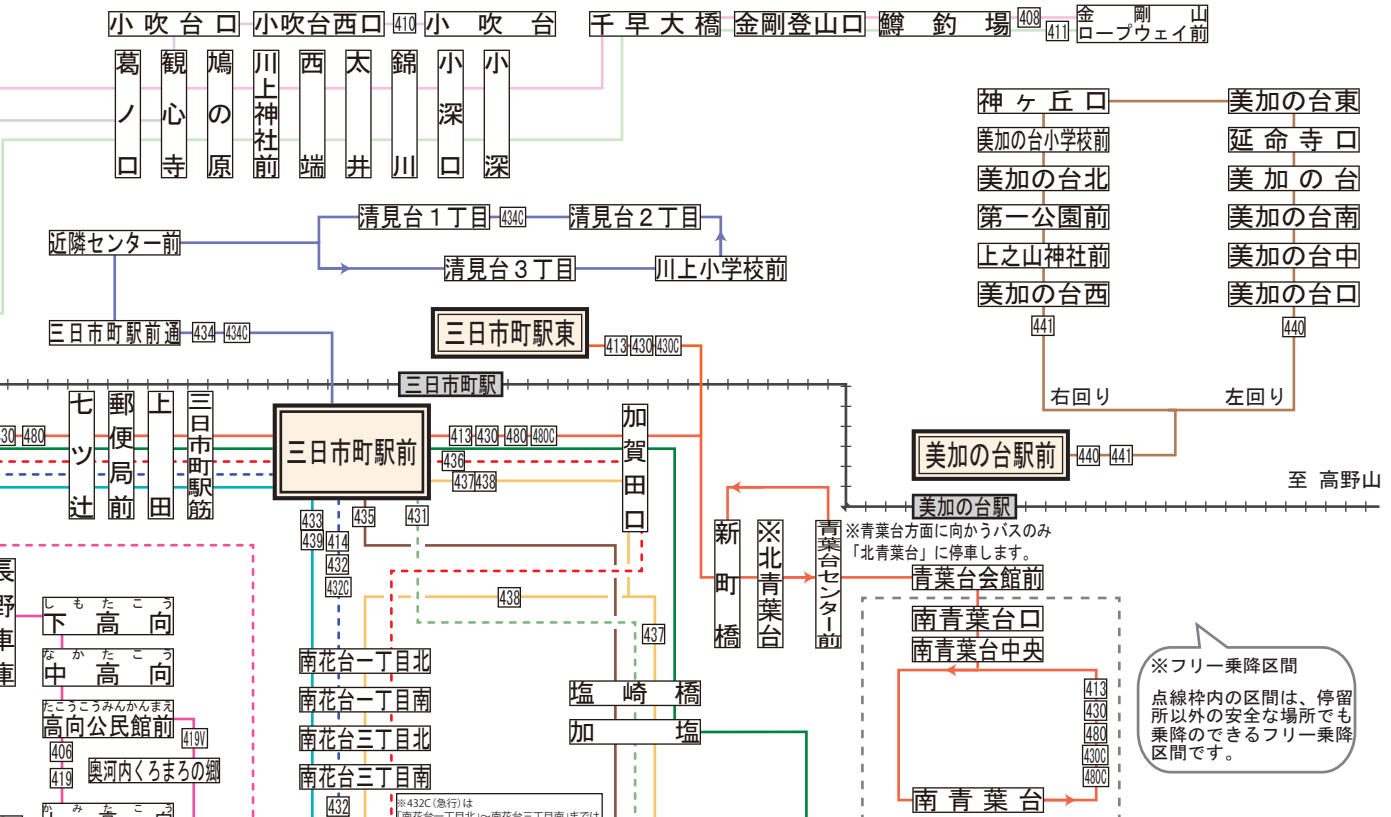

南海バス運行系統図

河内長野営業所

2023年12月16日現在

お問い合わせ
TEL:0721-53-9043
FAX:0721-55-0419

≪小山田線≫	407 河内長野駅前 - 小山田南
407V 河内長野駅前 - 市役所 - 小山田南	
418 河内長野駅前 - 小山田南 - 河内長野駅前	
418V 河内長野駅前 - 市役所 - 小山田南 - 河内長野駅前	
≪河内長野庁舎線≫	416 河内長野駅前 - 河内長野市役所前
≪緑ヶ丘線≫	420 千代田駅前 - 緑ヶ丘北町
≪荘園町線≫	421 千代田駅前 - 荘園町 - 千代田駅前
421C 千代田駅前 - 荘園橋止	
≪千代田線≫	415 河内長野駅前 - 大戸東町・市役所 - 河内長野駅前
415C 河内長野駅前 - 市役所 - 木戸東町止	
422 千代田駅前 - 貴望ヶ丘	
≪河内長野・狭山ニュータウン線≫	472 河内長野駅前 - 近畿大学病院前 - 河内長野駅前
≪こんごう福祉センター線≫	450 河内長野駅前 - 府立こんごう福祉センター - かんなぎのさくら前

≪天野山線≫	401 河内長野駅前 - 光明池駅
402 河内長野駅前 - 横尾中学校前	
402V 河内長野駅前 - 旭ヶ丘 - 横尾中学校前	
403 河内長野駅前 - 旭ヶ丘 - 天野山止	
404 河内長野駅前 - サイクルセンター	
405 河内長野駅前 - 旭ヶ丘	
≪小深線≫	408 河内長野駅前 - 昇ヶ坂 - 金剛山ロープウェイ前
411 河内長野駅前 - 日東町東口 - 金剛山ロープウェイ前	
≪小吹台団地線≫	410 河内長野駅前 - 日東町東口 - 小吹台
≪河内長野・泉ヶ丘線≫	470 河内長野駅前 - 近畿大学病院前 - 泉ヶ丘駅
≪PL病院線≫	461 金剛駅前 - 寺池台3丁目 - PL病院
461C PL病院 - 金剛駅前 - 寺池台3丁目 - PL病院	
462 PL病院 - 金剛駅前 - 津々山2丁目 - PL病院	

≪南花台・南ヶ丘線≫	414 河内長野駅前 - 南花台 - 南ヶ丘
432 三日月町駅前 - 南花台 - 南ヶ丘	
432C 三日月町駅前 - 南花台四丁目止	
≪清見台団地線≫	434 三日月町駅前 - 清見台回り
434C 三日月町駅前 - 清見台一丁目止	
≪美加の台団地線≫	440 美加の台駅前 - 美加の台左回り
441 美加の台駅前 - 美加の台右回り	
≪加塩・南ヶ丘線≫	431 三日月町駅前 - 加塩 - 南ヶ丘
≪加塩・大矢船西町線≫	435 三日月町駅前 - 加塩 - 大矢船西町
≪加塩・南花台循環≫	437 三日月町駅前 - 右回り - 三日月町駅前
438 三日月町駅前 - 左回り - 三日月町駅前	
≪南花台・大矢船西町線≫	433 三日月町駅前 - 南花台 - 大矢船西町
439 河内長野駅前 - 南花台 - 大矢船西町	