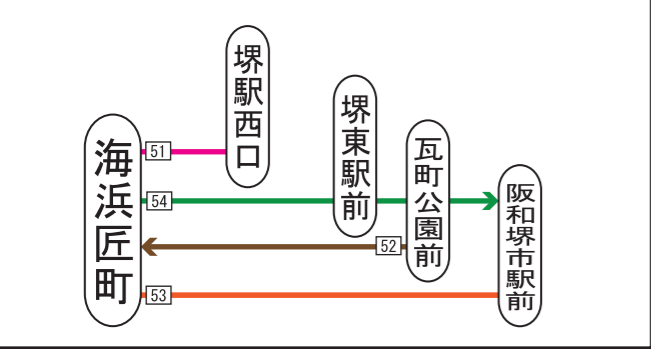

《堺南港線》

| | | | | | |
|-----|------|---|-----------------|---|-------|
| 41 | 堺東駅前 | → | インテックス大阪東 | → | A T C |
| 41V | 堺東駅前 | → | フェリーターミナル | → | A T C |
| 42 | 堺東駅前 | → | A T C | → | 堺東駅前 |
| 42V | 堺東駅前 | → | A T C・フェリーターミナル | → | 堺東駅前 |
| 43 | 堺東駅前 | → | A T C・海遊館 | → | 堺東駅前 |
| 43V | 堺東駅前 | → | フェリーターミナル・A T C | → | 堺東駅前 |

《急行美原線》

| | | | | | |
|----|-------|---|------|---|--------|
| 65 | 中もず駅前 | → | 初芝駅前 | → | 美原区役所前 |
|----|-------|---|------|---|--------|

《急行海浜匠町線》

| | | | |
|----|--------|---|------------|
| 51 | 堺駅西口 | → | 海浜匠町 |
| 52 | 瓦町公園前 | → | 海浜匠町 |
| 53 | 阪和堺市駅前 | → | 海浜匠町 |
| 54 | 海浜匠町 | → | 堺東駅前・瓦町公園前 |