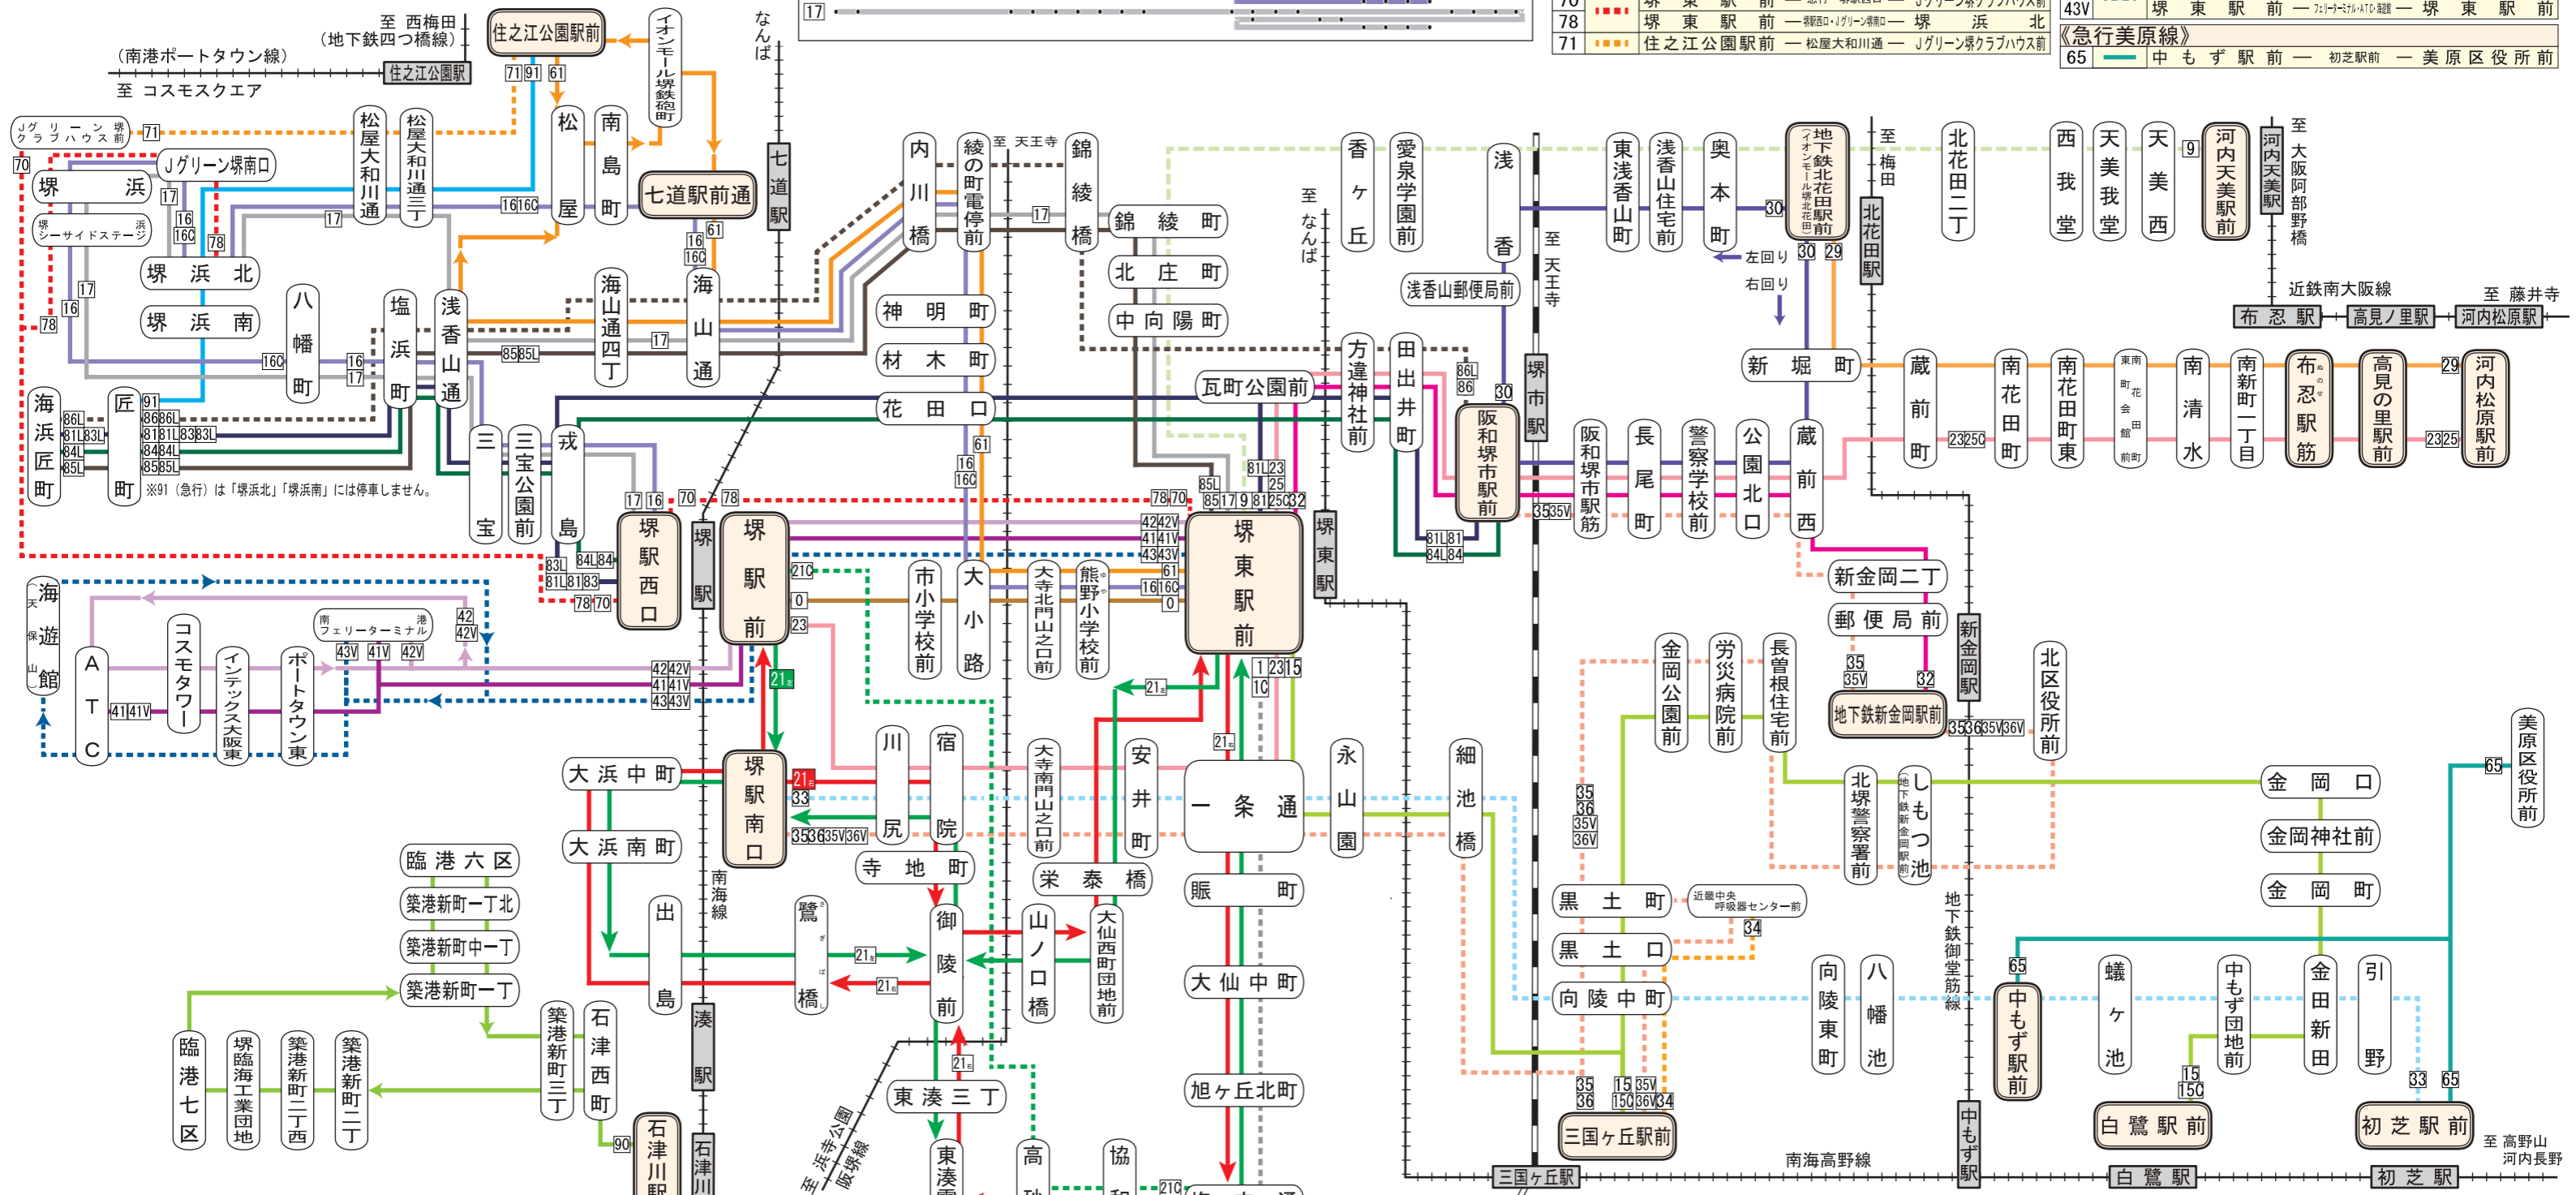

南海バス運行系統図

お問い合わせ
TEL: 072-223-8877
FAX: 072-222-4859

堺営業所

2023年 12月 16日現在

お問い合わせ
TEL: 072-223-8877
FAX: 072-222-4859

《北循環線》

16	堺東駅前	→	材木町・松屋	→	堺駅西口
16C	堺東駅前	→	材木町・松屋	→	八幡町止
17	堺東駅前	→	錦橋町・海山通四丁	→	堺駅西口

《Jグリーン堺線》

70	堺東駅前	→	急行 堺駅西口	→	Jグリーン堺クラブハウス前
78	堺東駅前	→	新金岡・Jグリーン通廊口	→	堺浜北
71	住之江公園駅前	→	松屋大和川通	→	Jグリーン堺クラブハウス前

《堺南港線》

41	堺東駅前	→	インテックス大阪東	→	A T C
41V	堺東駅前	→	フェリーターミナル	→	A T C
42	堺東駅前	→	A T C	→	堺東駅前
42V	堺東駅前	→	A T C・フェリーターミナル	→	堺東駅前
43	堺東駅前	→	A T C・海遊館	→	堺東駅前
43V	堺東駅前	→	フェリーターミナル・A T C	→	堺東駅前

《急行美原線》

65	中もず駅前	→	初芝駅前	→	美原区役所前

《急行海浜匠町線》

51	堺駅西口	→	海浜匠町
52	瓦町公園前	→	海浜匠町
53	阪和堺市駅前	→	海浜匠町
54	海浜匠町	→	堺東駅前・瓦町公園前