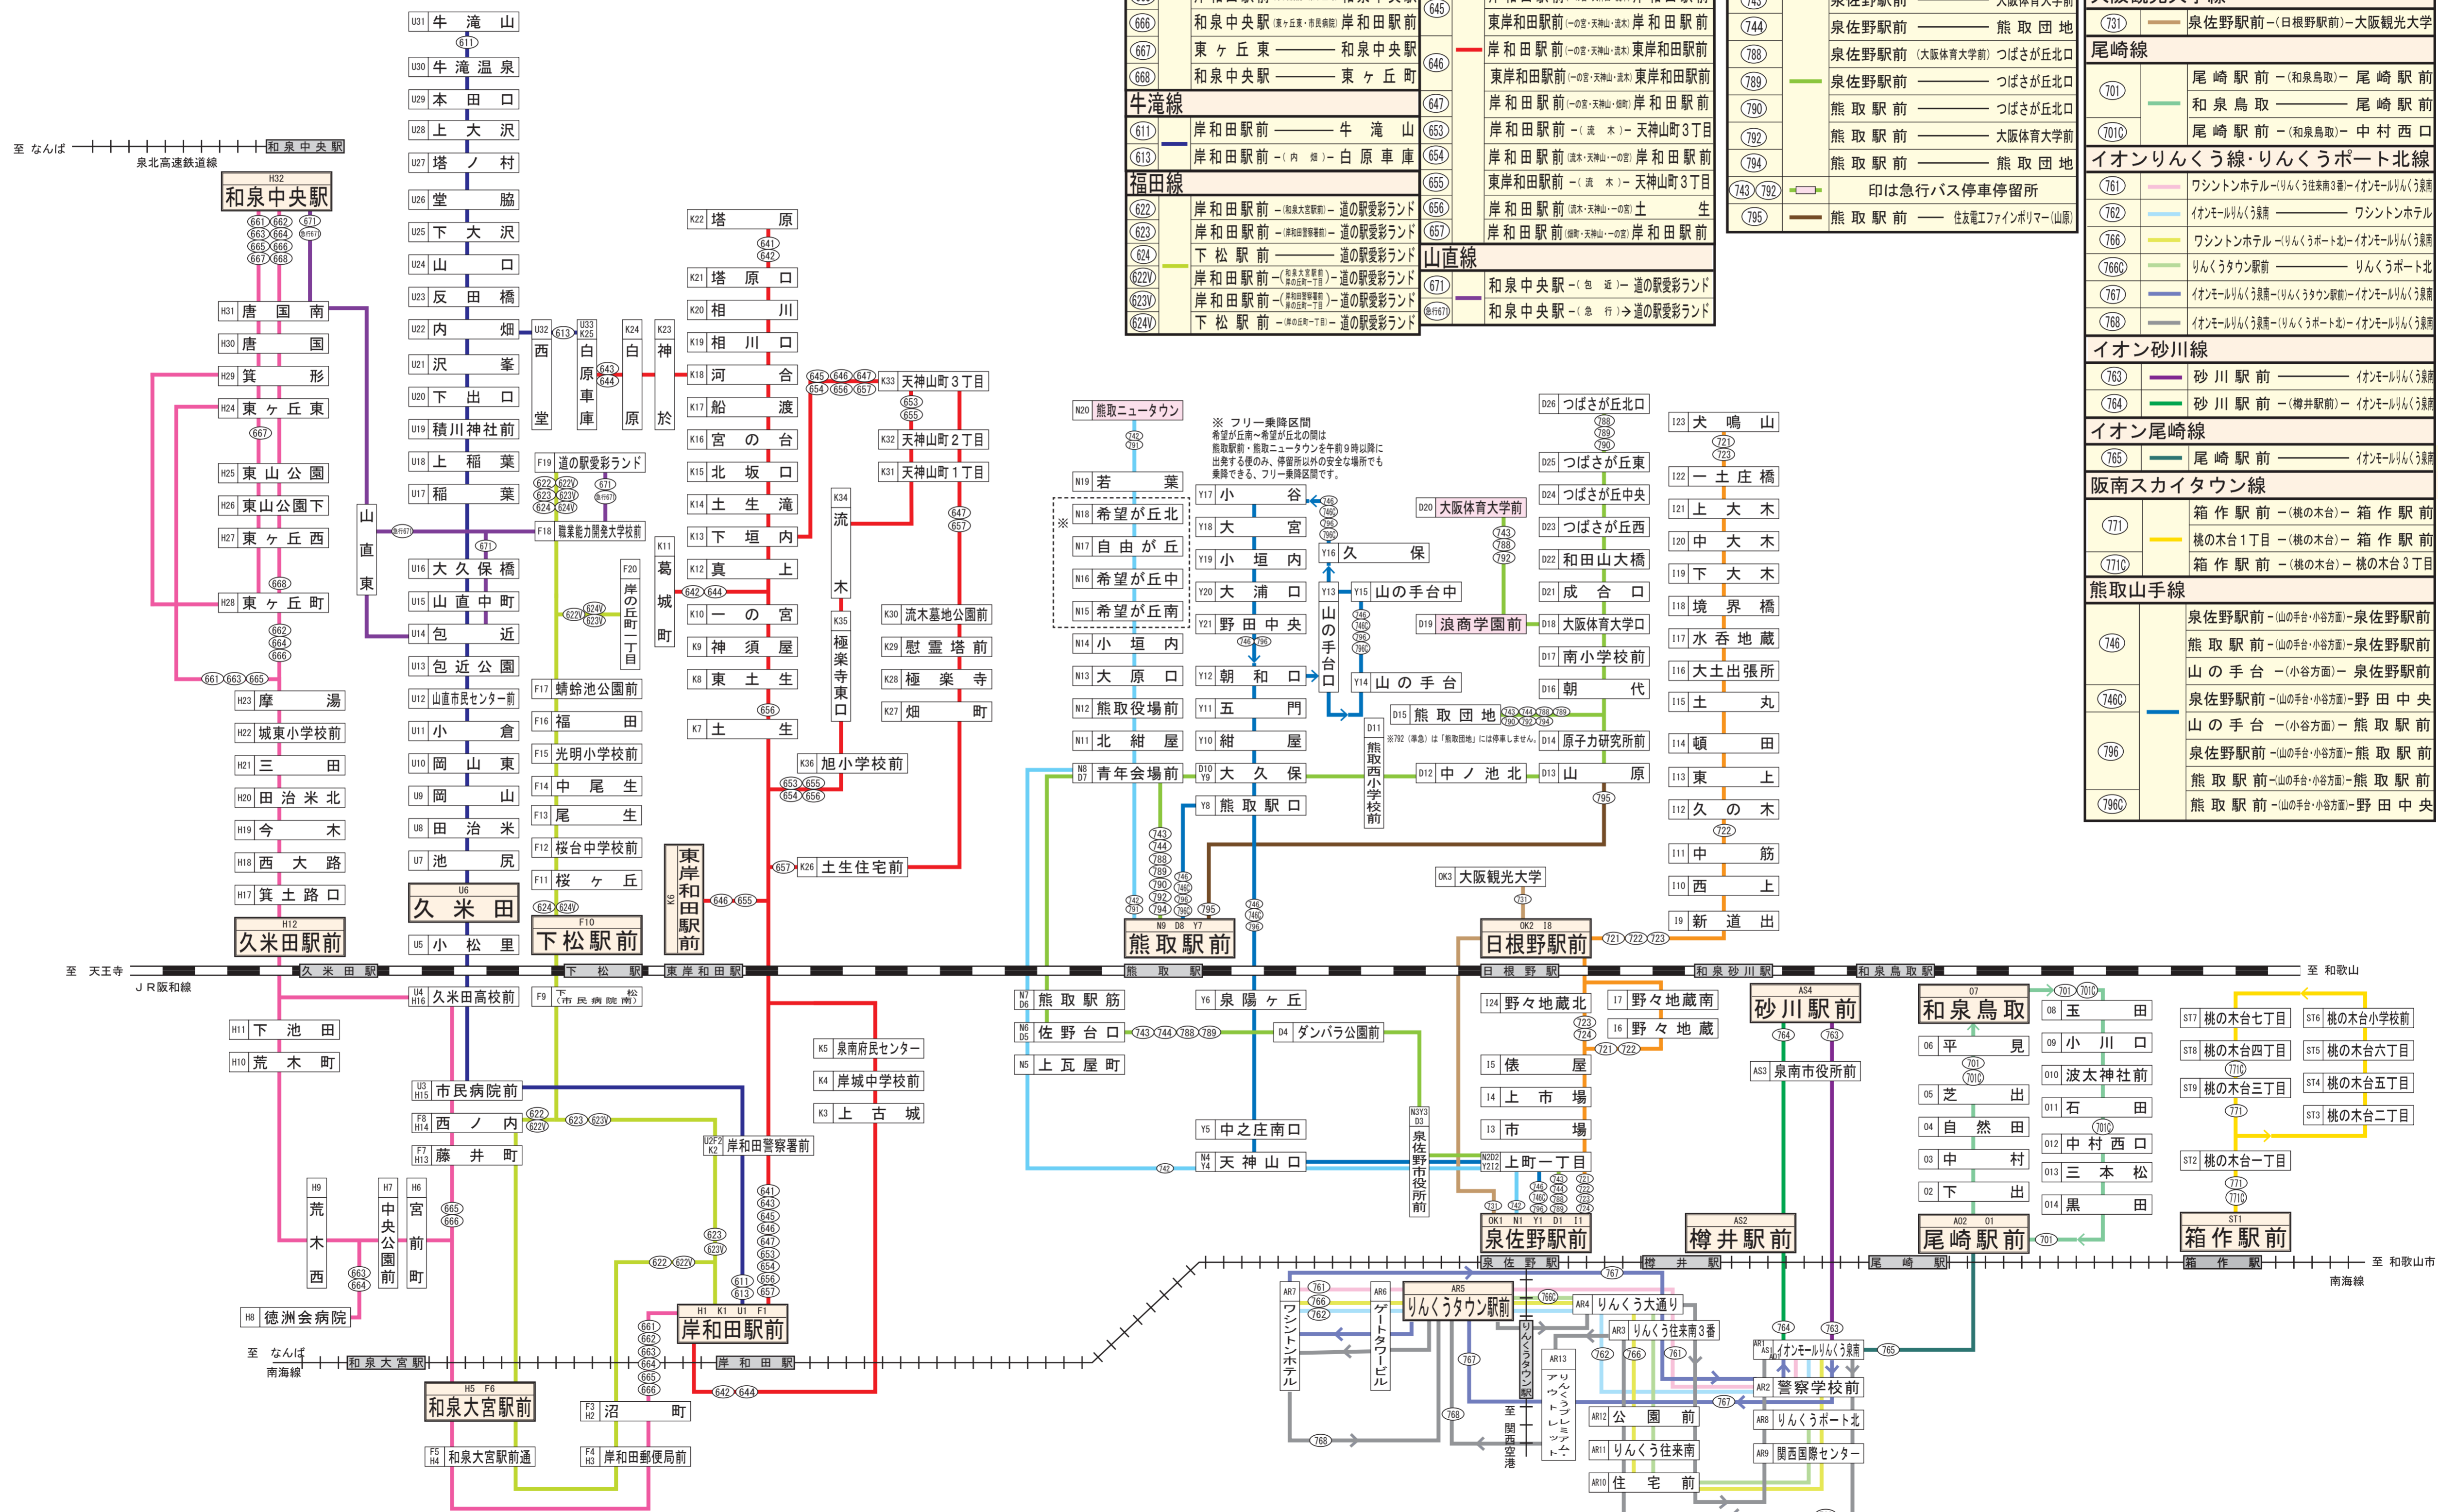

## ■岸和田エリア管内

東ヶ丘線	葛城線
661 岸和田駅前(荒木町・東ヶ丘町)和泉中央駅	641 岸和田駅前(岸和田警察署前)塔原
662 和泉中央駅(東ヶ丘東・荒木町)岸和田駅前	642 岸和田駅前-(上古城)-塔原
663 岸和田駅前(徳洲会病院・東ヶ丘町)和泉中央駅	643 岸和田駅前(岸和田警察署前)白原車庫
664 和泉中央駅(東ヶ丘東・徳洲会病院)岸和田駅前	644 岸和田駅前-(上古城)-白原車庫
665 岸和田駅前(市民病院・東ヶ丘町)和泉中央駅	645 岸和田駅前-(の宮・天神山・流木)岸和田駅前
666 和泉中央駅(東ヶ丘東・市民病院)岸和田駅前	646 東岸和田駅前-(の宮・天神山・流木)岸和田駅前
667 東ヶ丘東-和泉中央駅	647 岸和田駅前-(の宮・天神山・流木)岸和田駅前
668 和泉中央駅-東ヶ丘町	648 岸和田駅前-(の宮・天神山・流木)岸和田駅前

牛滝線	福田線
611 岸和田駅前-牛滝山	622 岸和田駅前-(和泉大宮駅前)-道の駅愛彩ランド
613 岸和田駅前-(内畑)-白原車庫	623 岸和田駅前-(岸和田警察署前)-道の駅愛彩ランド
	624 下松駅前-道の駅愛彩ランド
	622V 岸和田駅前-(和泉大宮駅前)-道の駅愛彩ランド
	623V 岸和田駅前-(岸和田警察署前)-道の駅愛彩ランド
	624V 下松駅前-(岸和田警察署前)-道の駅愛彩ランド

※フリー乗降区間  
希望が丘前~希望が丘北の間は  
熊取駅前・熊取ニュータウンを午前9時以降に  
出発する便のみ、停留所以外の安全な場所でも  
乗降できる、フリー乗降区間です。

※  
希望が丘北  
希望が丘中  
希望が丘南

※  
熊取団地  
熊取西小学校前

※792(準急)は「熊取団地」には停車しません。D14 原子力研究所前

※792(準急)は「熊取団地」には停車しません。D14 原子力研究所前