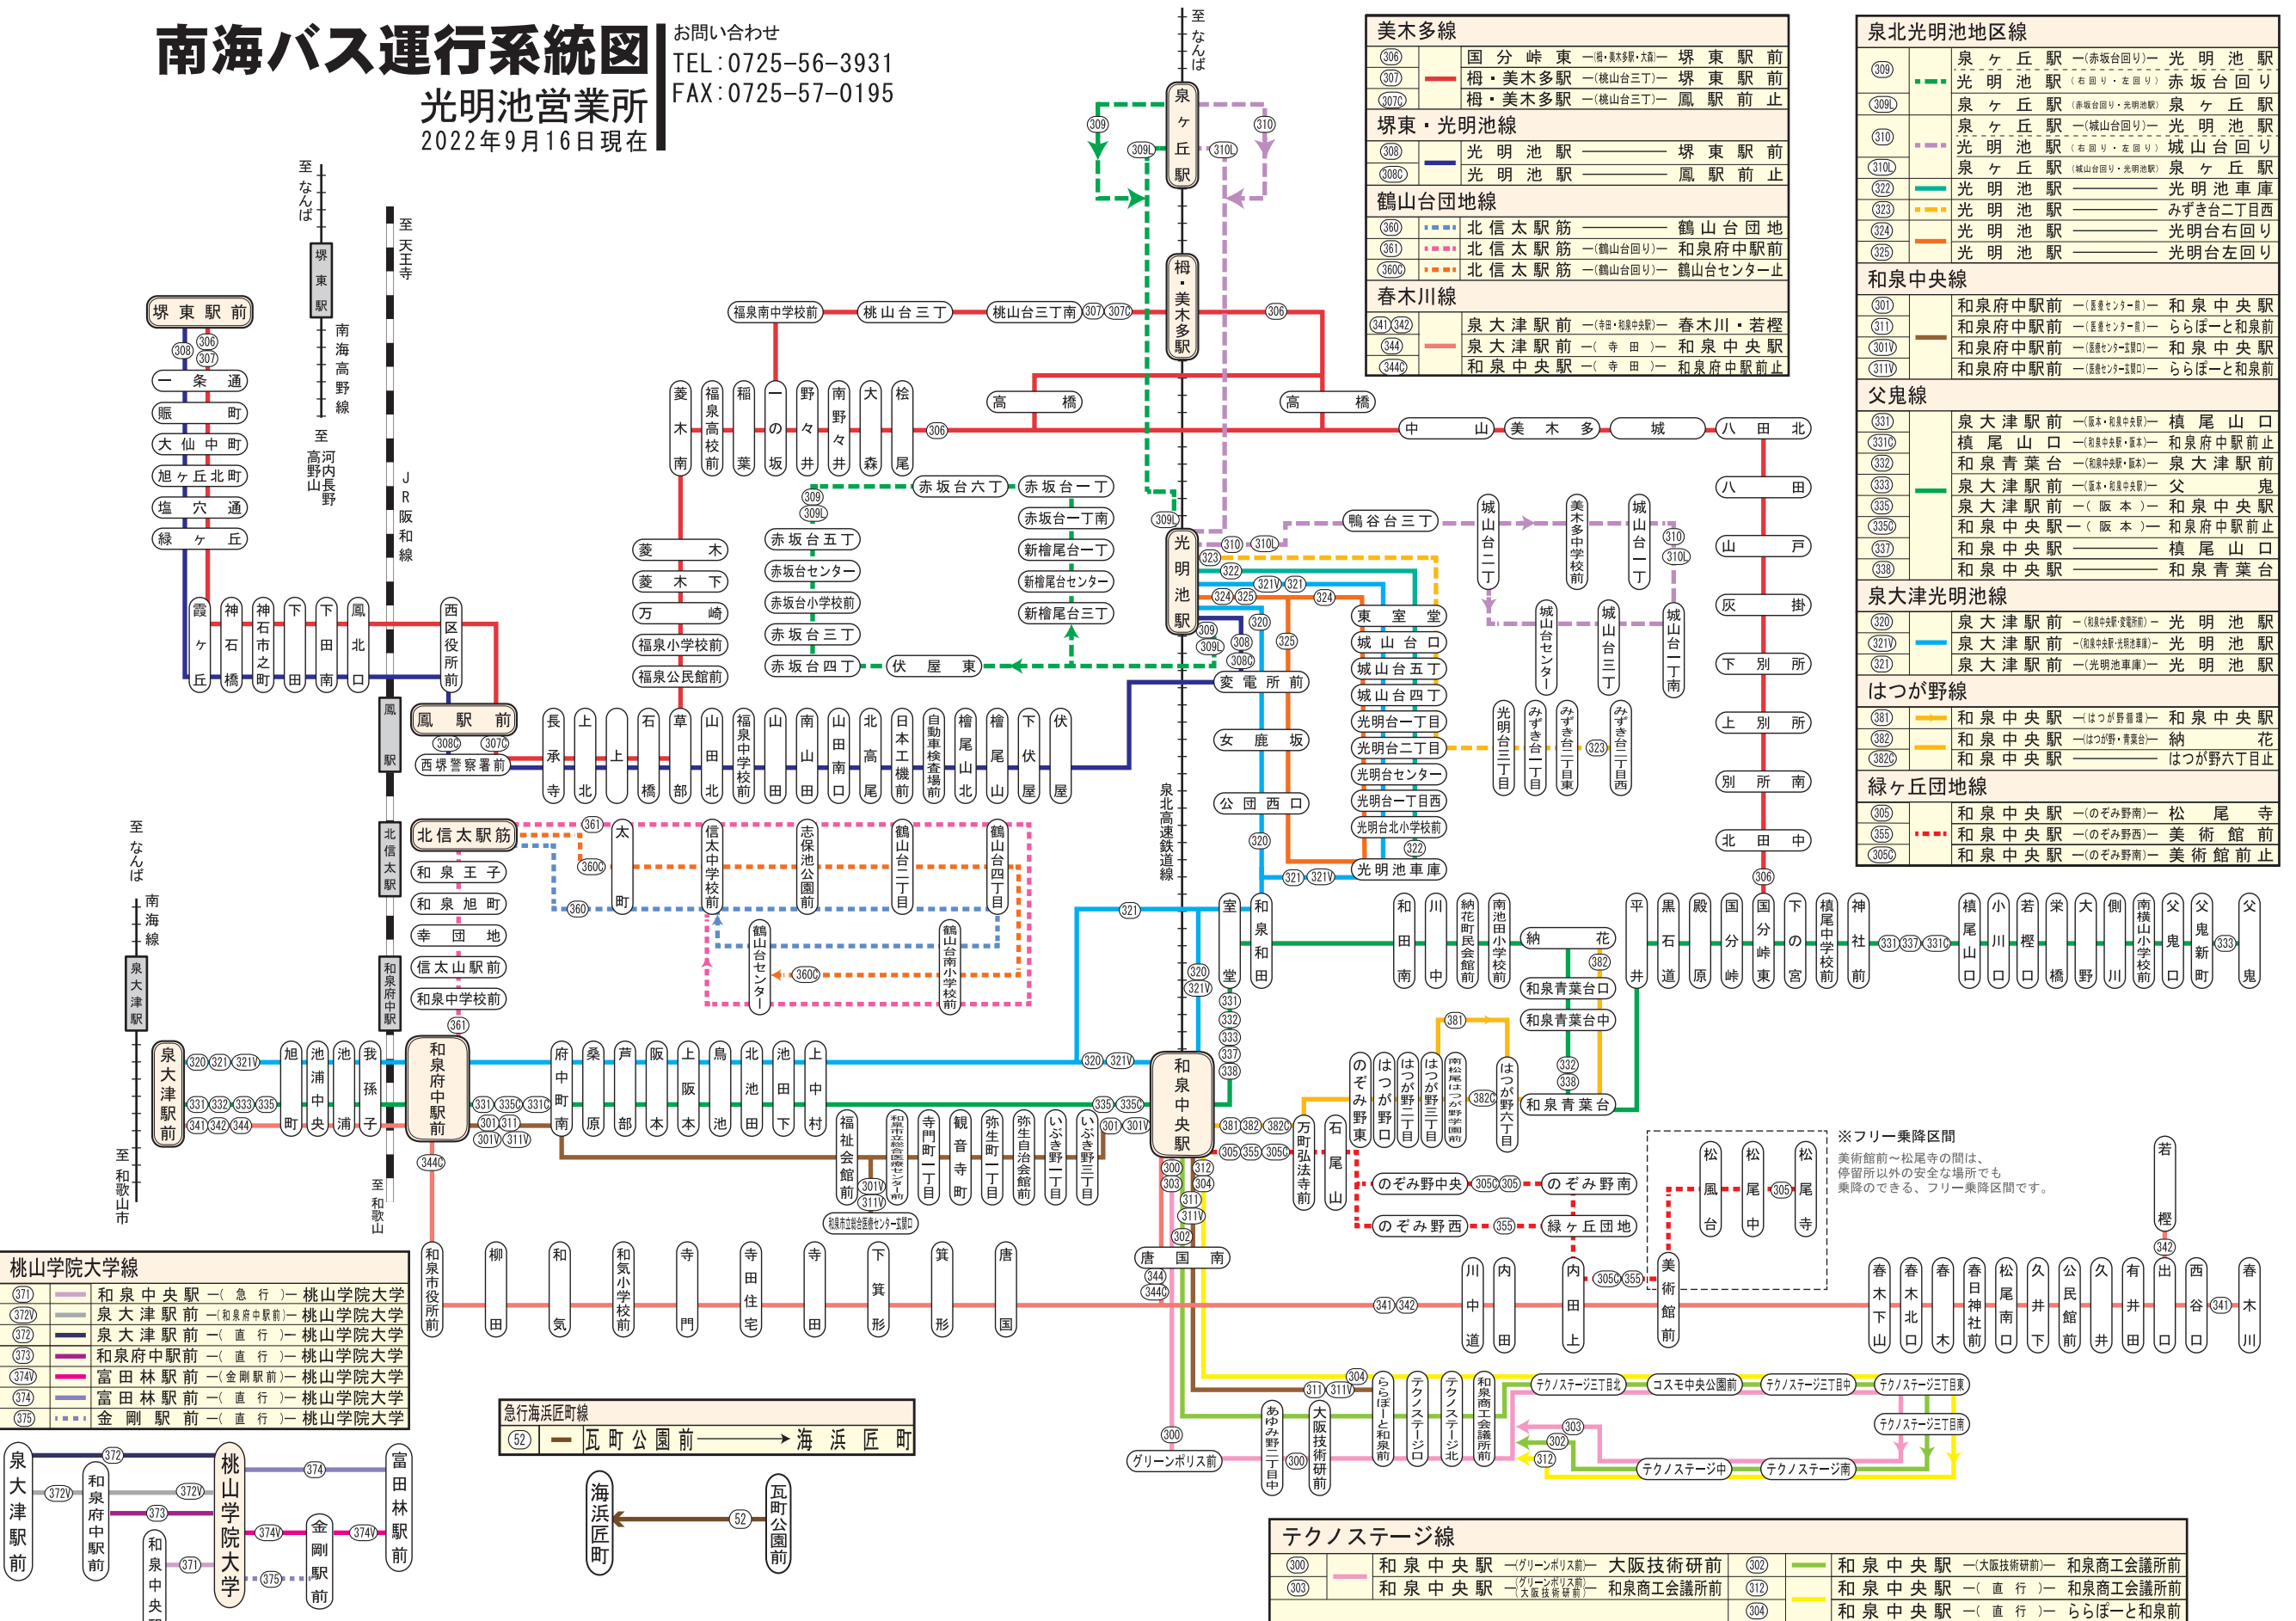

南海バス運行系統図

光明池営業所
2022年9月16日現在

お問い合わせ
TEL: 0725-56-3931
FAX: 0725-57-0195

美木多線		
③06	国分峠東	堺東駅前
③07	梅・美木多	堺東駅前
③07C	梅・美木多	鳳駅前止
堺東・光明池線		
③08	光明池	堺東駅前
③08C	光明池	鳳駅前止
鶴山台団地線		
③60	北信太	鶴山台団地
③61	北信太	和泉府中駅前
③60C	北信太	鶴山台センター止
春木川線		
③41③42	泉大津駅前	春木川・若櫻
③44	泉大津駅前	和泉中央駅前
③44C	和泉中央駅前	和泉府中駅前止

泉北光明池地区線		
③09	泉ヶ丘	光明池
③09L	泉ヶ丘	赤坂台回り
③10	泉ヶ丘	光明池
③10L	泉ヶ丘	城山台回り
③10R	泉ヶ丘	城山台回り
③22	光明池	光明池車庫
③23	光明池	みずき台二丁目西
③24	光明池	光明台右回り
③25	光明池	光明台左回り

和泉中央線		
③01	和泉府中駅前	和泉中央駅前
③11	和泉府中駅前	ららぽーと和泉前
③01V	和泉府中駅前	和泉中央駅前
③11V	和泉府中駅前	ららぽーと和泉前

父鬼線		
③31	泉大津駅前	横尾山口
③31C	横尾山口	和泉府中駅前止
③32	和泉青葉台	泉大津駅前
③33	泉大津駅前	父鬼
③35	泉大津駅前	和泉中央駅前
③35C	和泉中央駅前	和泉府中駅前止
③37	和泉中央駅前	横尾山口
③38	和泉中央駅前	和泉青葉台

泉大津光明池線		
③20	泉大津駅前	光明池
③21V	泉大津駅前	光明池
③21	泉大津駅前	光明池

はつが野線		
③81	和泉中央駅前	和泉中央駅前
③82	和泉中央駅前	納花
③82C	和泉中央駅前	はつが野六丁目止

テクノステージ線		
③00	和泉中央駅前	大阪技術研前
③03	和泉中央駅前	和泉商工会議所前
③02	和泉中央駅前	和泉商工会議所前
③12	和泉中央駅前	和泉商工会議所前
③04	和泉中央駅前	ららぽーと和泉前

※フリー乗降区間
美術館前～松尾寺の間は、
停留所以外の安全な場所でも
乗降のできる、フリー乗降区間です。