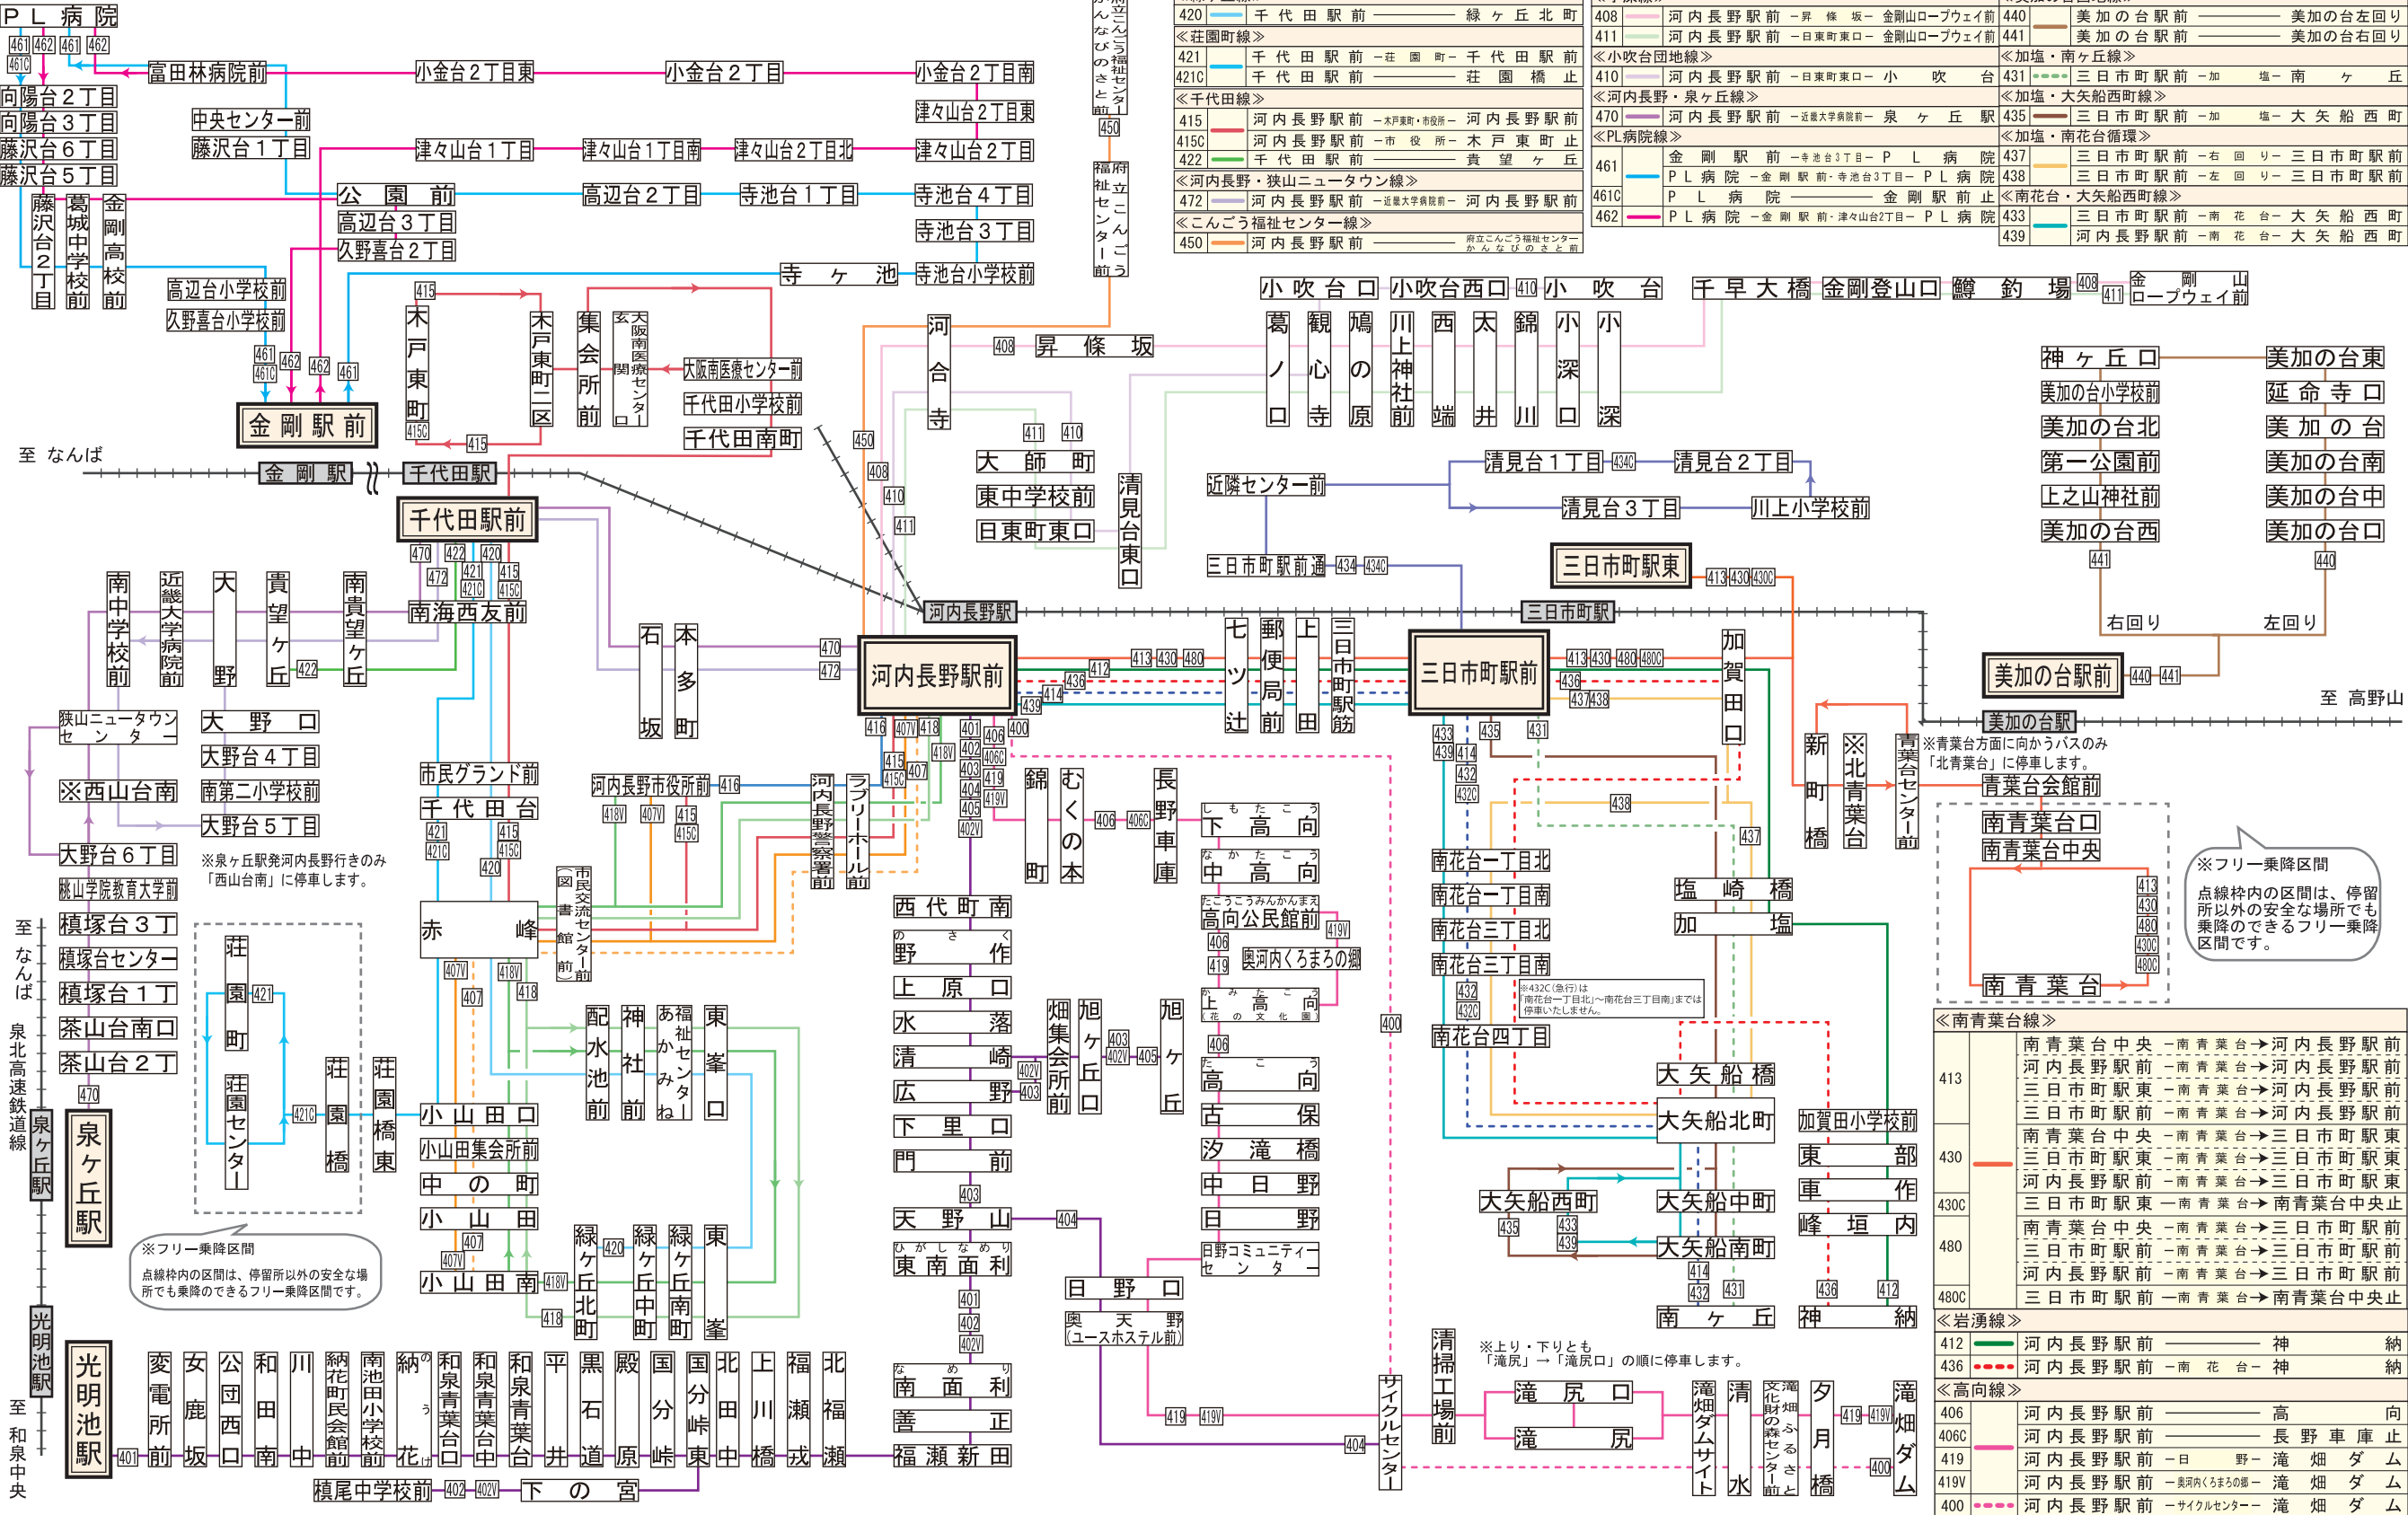

南海バス運行系統図

河内長野営業所

2023年12月16日現在

お問い合わせ

TEL:0721-53-9043

FAX:0721-55-0419

小山田線	407 河内長野駅前 - 小山田南
407V 河内長野駅前 - 市役所 - 小山田南	
418 河内長野駅前 - 小山田南 - 河内長野駅前	
418V 河内長野駅前 - 市役所 - 小山田南 - 河内長野駅前	
河内長野庁舎線	416 河内長野駅前 - 河内長野市役所前
緑ヶ丘線	420 千代田駅前 - 緑ヶ丘北町
荘園町線	421 千代田駅前 - 荘園町 - 千代田駅前
421C 千代田駅前 - 荘園橋止	
千代田線	415 河内長野駅前 - 大戸東町・市役所 - 河内長野駅前
415C 河内長野駅前 - 市役所 - 木戸東町止	
422 千代田駅前 - 貴望ヶ丘	
河内長野・狭山ニュータウン線	472 河内長野駅前 - 近畿大学病院前 - 河内長野駅前
こんごう福祉センター線	450 河内長野駅前 - 南立こんごう福祉センター前

天野山線	401 河内長野駅前 - 光明池駅
402 河内長野駅前 - 槇尾中学校前	
402V 河内長野駅前 - 旭ヶ丘 - 槇尾中学校前	
403 河内長野駅前 - 旭ヶ丘 - 天野山止	
404 河内長野駅前 - サイクルセンター	
405 河内長野駅前 - 旭ヶ丘	
小深線	408 河内長野駅前 - 昇條坂 - 金剛山ロープウェイ前
411 河内長野駅前 - 日東町東口 - 金剛山ロープウェイ前	
小吹台団地線	410 河内長野駅前 - 日東町東口 - 小吹台
河内長野・泉ヶ丘線	470 河内長野駅前 - 近畿大学病院前 - 泉ヶ丘駅
PL病院線	461 金剛駅前 - 寺池台3丁目 - PL病院
461C PL病院 - 金剛駅前 - 寺池台3丁目 - PL病院	
462 PL病院 - 金剛駅前 - 津々山2丁目 - PL病院	

南花台・南ヶ丘線	414 河内長野駅前 - 南花台 - 南ヶ丘
432 三日月町駅前 - 南花台 - 南ヶ丘	
432C 三日月町駅前 - 南花台四丁目止	
清見台団地線	434 三日月町駅前 - 清見台回り
434C 三日月町駅前 - 清見台一丁目止	
美加の台団地線	440 美加の台駅前 - 美加の台左回り
441 美加の台駅前 - 美加の台右回り	
加塩・南ヶ丘線	431 三日月町駅前 - 加塩 - 南ヶ丘
加塩・大矢船西町線	435 三日月町駅前 - 加塩 - 大矢船西町
加塩・南花台循環	437 三日月町駅前 - 右回り - 三日月町駅前
438 三日月町駅前 - 左回り - 三日月町駅前	
南花台・大矢船西町線	433 三日月町駅前 - 南花台 - 大矢船西町
439 河内長野駅前 - 南花台 - 大矢船西町	

※青葉台方面に向かうバスのみ「北青葉台」に停車します。

※フリー乗降区間
点線枠内の区間は、停留所以外の安全な場所でも乗降のできるフリー乗降区間です。

※432C(急行)は南花台一丁目北~南花台三丁目南までは停車いたしません。

※上り・下りとも「滝尻」→「滝尻口」の順に停車します。

南青葉台線	413 南青葉台中央 - 南青葉台 - 河内長野駅前
430 河内長野駅前 - 南青葉台 - 河内長野駅前	
430C 三日月町駅前 - 南青葉台 - 河内長野駅前	
480 南青葉台中央 - 南青葉台 - 三日月町駅前	
480C 三日月町駅前 - 南青葉台 - 三日月町駅前	
480C 河内長野駅前 - 南青葉台 - 三日月町駅前	
480C 三日月町駅前 - 南青葉台 - 三日月町駅前	
480C 三日月町駅前 - 南青葉台 - 三日月町駅前	
480C 三日月町駅前 - 南青葉台 - 三日月町駅前	
480C 三日月町駅前 - 南青葉台 - 三日月町駅前	
岩湧線	412 河内長野駅前 - 神納
436 河内長野駅前 - 南花台 - 神納	
高向線	406 河内長野駅前 - 高向
406C 河内長野駅前 - 長野車庫止	
419 河内長野駅前 - 日野 - 滝畑ダム	
419V 河内長野駅前 - 奥河内くろまろの郷 - 滝畑ダム	
400 河内長野駅前 - サイクルセンター - 滝畑ダム	