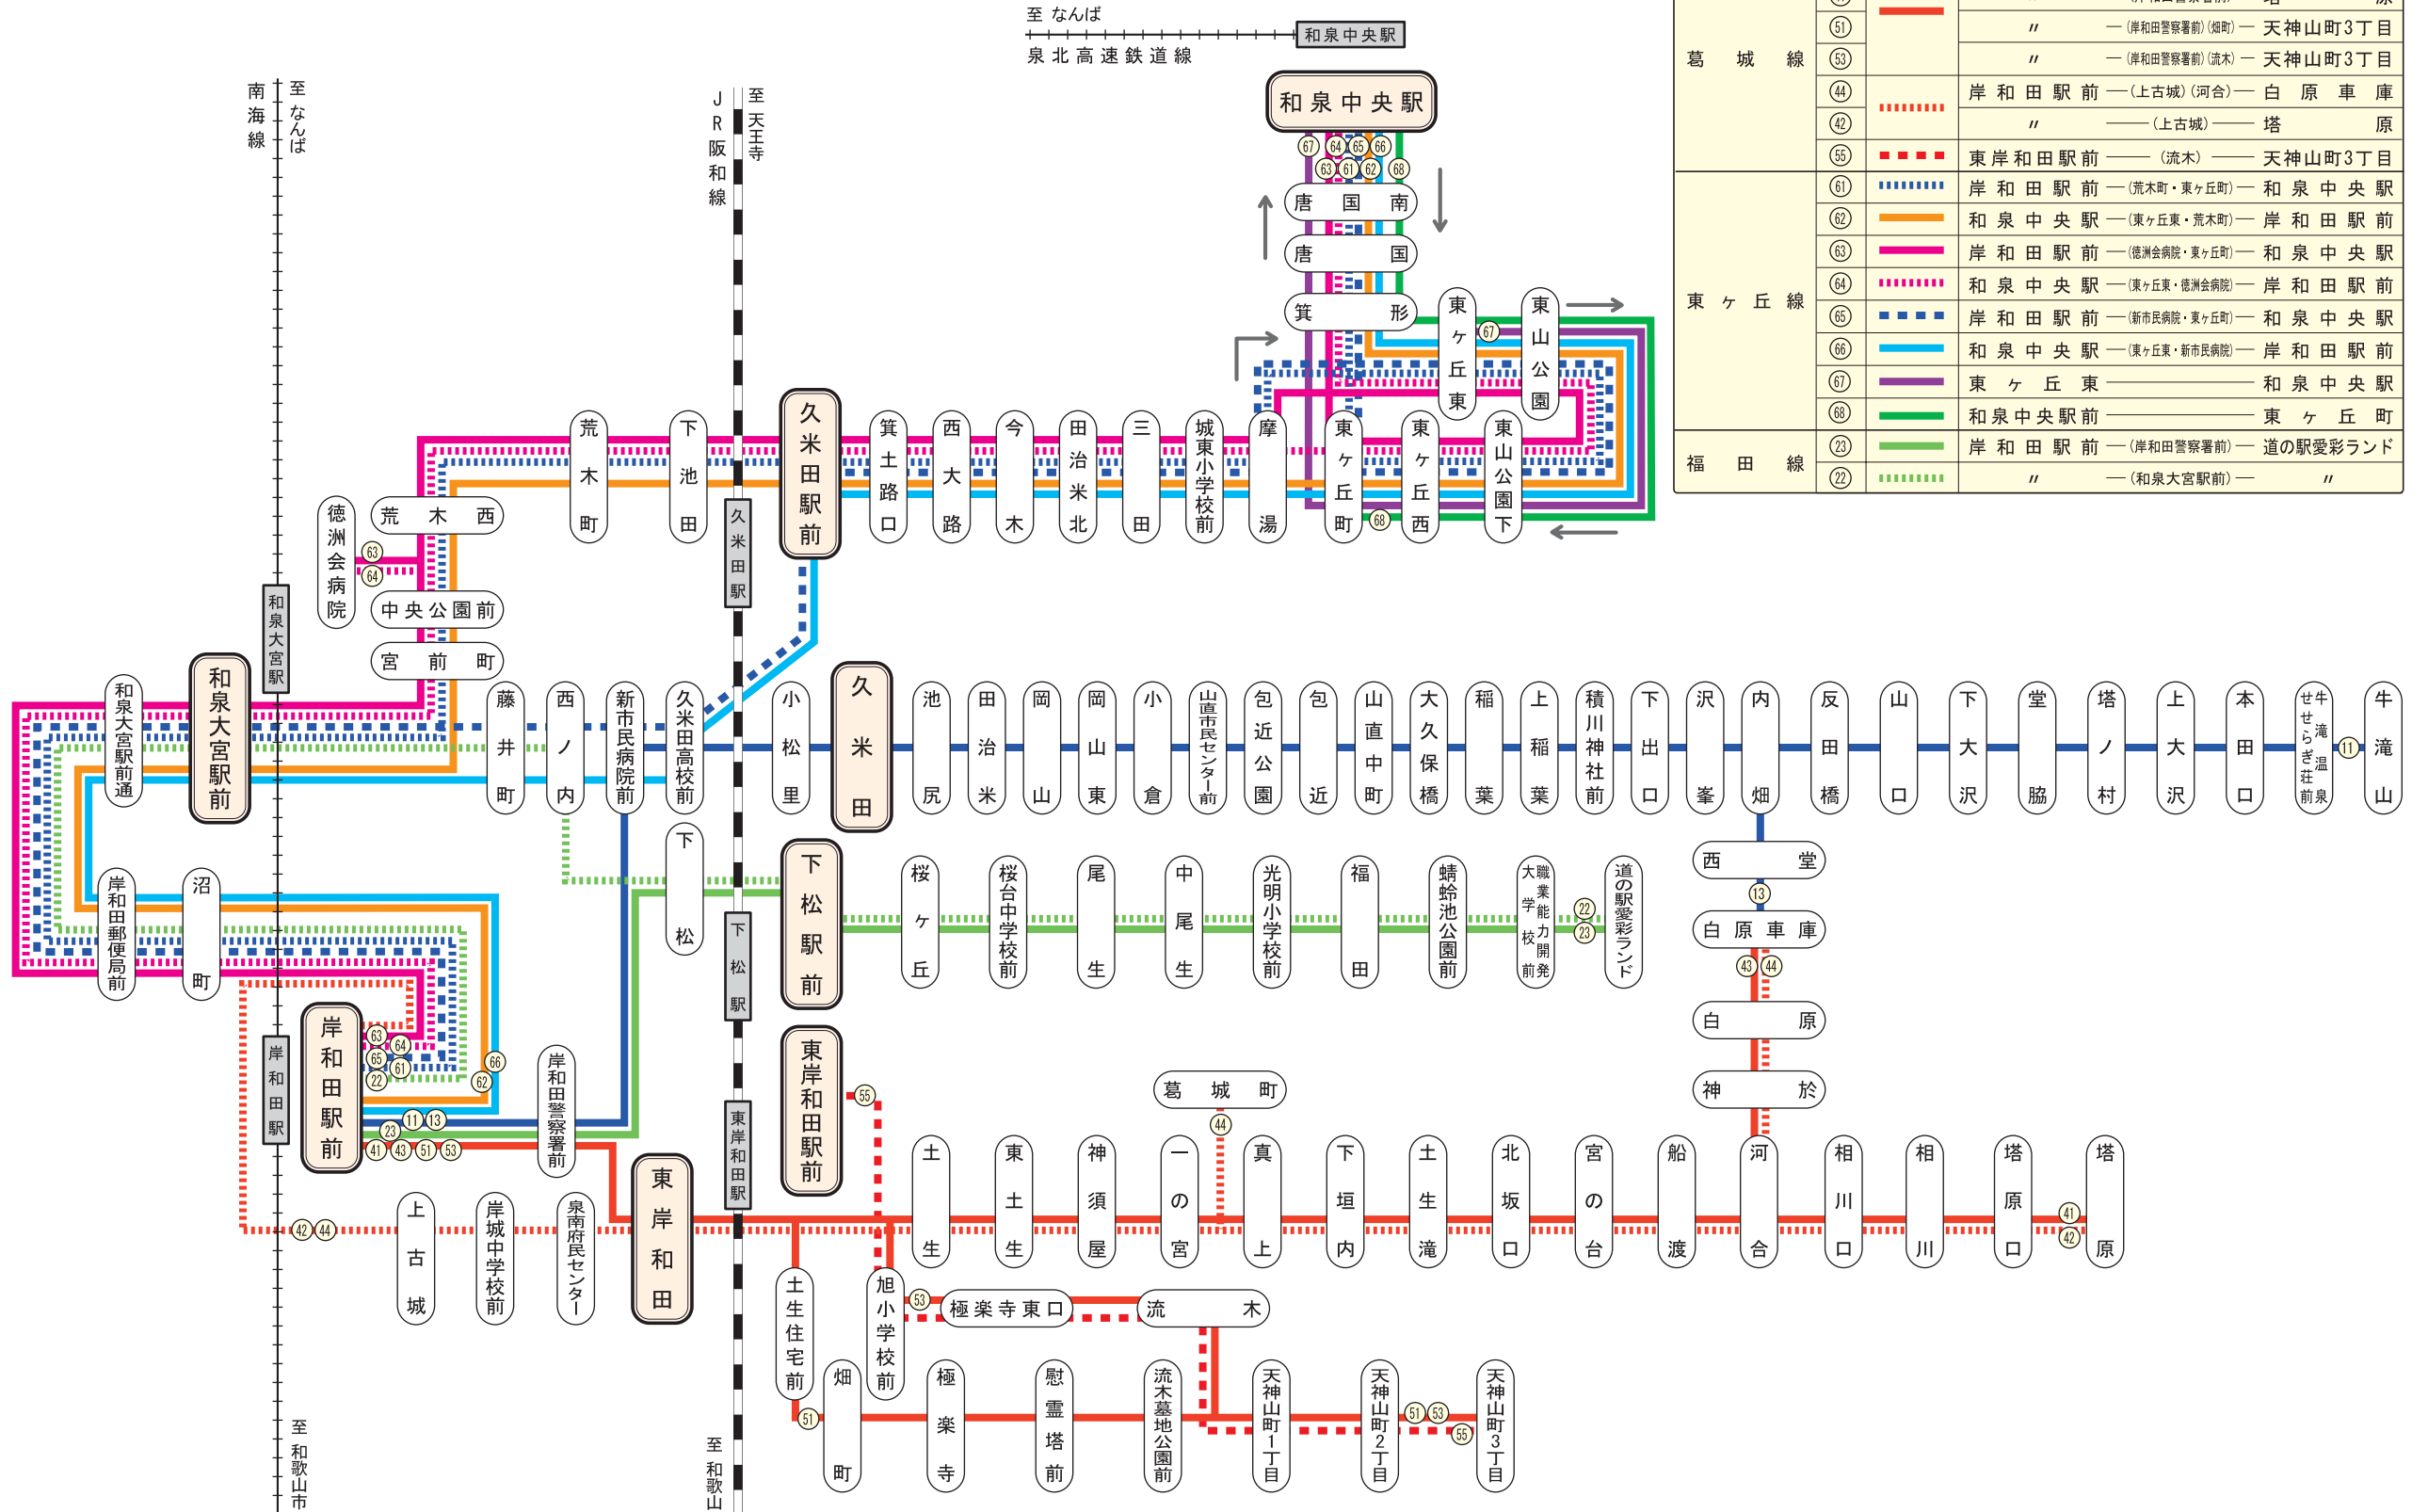

南海ウイングバス南部運行系統図

岸和田営業所
平成23年4月15日現在

お問い合わせ
TEL: 072-479-0881
FAX: 072-479-0513

至 なんば
泉北高速鉄道線

路線名	系統番号	色別	起終点	
			起点	終点
牛滝線	11	—	岸和田駅前	牛滝山
	13		岸和田駅前	(内畑) 白原車庫
葛城線	43	—	岸和田駅前	(岸和田警察署前) (河合) 白原車庫
	41		岸和田駅前	(岸和田警察署前) 塔原
	51		岸和田駅前	(岸和田警察署前) (畑町) 天神山町3丁目
	53		岸和田駅前	(岸和田警察署前) (流木) 天神山町3丁目
	44		岸和田駅前	(上古城) (河合) 白原車庫
	42		岸和田駅前	(上古城) 塔原
東ヶ丘線	55	—	東岸和田駅前	(流木) 天神山町3丁目
	61		岸和田駅前	(荒木町・東ヶ丘町) 和泉中央駅
	62		和泉中央駅	(東ヶ丘東・荒木町) 岸和田駅前
	63		岸和田駅前	(徳洲会病院・東ヶ丘町) 和泉中央駅
	64		和泉中央駅	(東ヶ丘東・徳洲会病院) 岸和田駅前
	65		岸和田駅前	(新市民病院・東ヶ丘町) 和泉中央駅
	66		和泉中央駅	(東ヶ丘東・新市民病院) 岸和田駅前
	67		東ヶ丘東	和泉中央駅
福田線	23	—	岸和田駅前	(岸和田警察署前) 道の駅愛彩ランド
	22		岸和田駅前	(和泉大宮駅前) 道の駅愛彩ランド