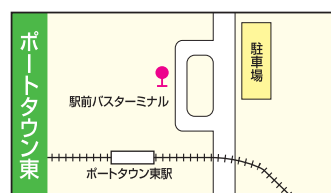

1月16日より

さらに便利に!

朝ラッシュ時増便!
南港フェリーターミナル停留所新設!

南港線時刻表

堺東駅～ATCまで最短約30分!!

※フェリー接続便のみ停車いたします。
※平日の6～8時台(堺東駅-堺駅発)は循環ルートとなります

■運行予定時刻表

平日 往路便

ATC方面行き							
朝ラッシュ時間帯	南海堺東駅前	南海堺駅前	ATC	コスモタワー	インテックス大阪	ポートタウン東	南港フェリーターミナル
	6:30	6:38	7:00	7:03	7:05	7:10	7:17
	7:00	7:08	7:30	7:33	7:35	7:40	
	7:30	7:38	8:00	8:03	8:05	8:10	
	7:45	7:53	8:15	8:18	8:20	8:25	
	8:00	8:08	8:30	8:33	8:35	8:40	8:47
	8:15	8:23	8:45	8:48	8:50	8:55	
	8:30	8:38	9:00	9:03	9:05	9:10	
	8:45	8:53	9:15	9:18	9:20	9:25	
通常時間帯	南海堺東駅前	南海堺駅前	南港フェリーターミナル	ポートタウン東	インテックス大阪	ATC	
	9:15	9:23		9:42	9:45	9:49	
	9:45	9:53		10:12	10:15	10:19	
	10:15	10:23		10:42	10:45	10:49	
	10:45	10:53		11:12	11:15	11:19	
	11:15	11:23		11:42	11:45	11:49	
	11:45	11:53	12:10	12:16	12:19	12:23	
	12:15	12:23		12:42	12:45	12:49	
	12:45	12:53		13:12	13:15	13:19	
	13:15	13:23		13:42	13:45	13:49	
	13:45	13:53		14:12	14:15	14:19	
	14:15	14:23		14:42	14:45	14:49	
	14:45	14:53		15:12	15:15	15:19	
	15:15	15:23		15:42	15:45	15:49	
	15:45	15:53	16:10	16:16	16:19	16:23	
	16:15	16:23		16:42	16:45	16:49	
	16:45	16:53		17:12	17:15	17:19	
	17:15	17:23		17:42	17:45	17:49	
	17:45	17:53		18:12	18:15	18:19	
	18:35	18:43	19:00	19:06	19:09	19:13	
	19:05	19:13		19:32	19:35	19:39	
	19:35	19:43		20:02	20:05	20:09	
	20:05	20:13		20:32	20:35	20:39	
	20:35	20:43		21:02	21:05	21:09	
	21:05	21:13		21:36	21:39	21:43	

※南港フェリーターミナル停留所はフェリー接続便のみ停車いたします。

平日 復路便