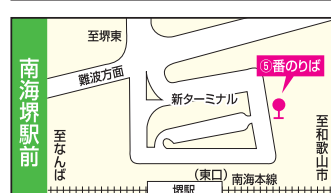

1月16日より

さらに便利に!

朝ラッシュ時増便!
南港フェリーターミナル停留所新設!

南港線時刻表

堺東駅～ATCまで最短約30分!!

※フェリー接続便のみ停車いたします。
※平日の6～8時台(堺東駅-堺駅発)は循環ルートとなります

■運行予定時刻表

平日 往路便

ATC方面行き							
朝ラッシュ時間帯	南海堺東駅前	南海堺駅前	ATC	コスモタワー	インテックス大阪	ポートタウン東	南港フェリーターミナル
	6:30	6:38	7:00	7:03	7:05	7:10	7:17
	7:00	7:08	7:30	7:33	7:35	7:40	
	7:30	7:38	8:00	8:03	8:05	8:10	
	7:45	7:53	8:15	8:18	8:20	8:25	
	8:00	8:08	8:30	8:33	8:35	8:40	8:47
	8:15	8:23	8:45	8:48	8:50	8:55	
	8:30	8:38	9:00	9:03	9:05	9:10	
	8:45	8:53	9:15	9:18	9:20	9:25	
通常時間帯	南海堺東駅前	南海堺駅前	南港フェリーターミナル	ポートタウン東	インテックス大阪	ATC	
	9:15	9:23		9:42	9:45	9:49	
	9:45	9:53		10:12	10:15	10:19	
	10:15	10:23		10:42	10:45	10:49	
	10:45	10:53		11:12	11:15	11:19	
	11:15	11:23		11:42	11:45	11:49	
	11:45	11:53	12:10	12:16	12:19	12:23	
	12:15	12:23		12:42	12:45	12:49	
	12:45	12:53		13:12	13:15	13:19	
	13:15	13:23		13:42	13:45	13:49	
	13:45	13:53		14:12	14:15	14:19	
	14:15	14:23		14:42	14:45	14:49	
	14:45	14:53		15:12	15:15	15:19	
	15:15	15:23		15:42	15:45	15:49	
	15:45	15:53	16:10	16:16	16:19	16:23	
	16:15	16:23		16:42	16:45	16:49	
	16:45	16:53		17:12	17:15	17:19	
	17:15	17:23		17:42	17:45	17:49	
	17:45	17:53		18:12	18:15	18:19	
	18:35	18:43	19:00	19:06	19:09	19:13	
	19:05	19:13		19:32	19:35	19:39	
	19:35	19:43		20:02	20:05	20:09	
	20:05	20:13		20:32	20:35	20:39	
	20:35	20:43		21:02	21:05	21:09	
	21:05	21:13		21:36	21:39	21:43	

※南港フェリーターミナル停留所はフェリー接続便のみ停車いたします。

平日 復路便