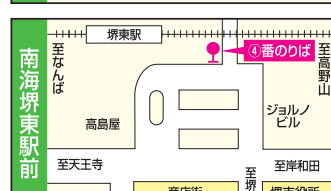

1月16日より

さらに便利に!

朝ラッシュ時増便!
南港フェリーターミナル停留所新設!

南港線時刻表

堺東駅～ATCまで最短約30分!!

※フェリー接続便のみ停車いたします。
※平日の6～8時台(堺東駅-堺駅発)は循環ルートとなります

■運行予定時刻表

平日 往路便

ATC方面行き							
朝ラッシュ時間帯	南海堺東駅前	南海堺駅前	ATC	コスモタワー	インテックス大阪	ポートタウン東	南港フェリーターミナル
	6:30	6:38	7:00	7:03	7:05	7:10	7:17
	7:00	7:08	7:30	7:33	7:35	7:40	
	7:30	7:38	8:00	8:03	8:05	8:10	
	7:45	7:53	8:15	8:18	8:20	8:25	
	8:00	8:08	8:30	8:33	8:35	8:40	8:47
	8:15	8:23	8:45	8:48	8:50	8:55	
	8:30	8:38	9:00	9:03	9:05	9:10	
	8:45	8:53	9:15	9:18	9:20	9:25	
通常時間帯	南海堺東駅前	南海堺駅前	南港フェリーターミナル	ポートタウン東	インテックス大阪	ATC	
	9:15	9:23		9:42	9:45	9:49	
	9:45	9:53		10:12	10:15	10:19	
	10:15	10:23		10:42	10:45	10:49	
	10:45	10:53		11:12	11:15	11:19	
	11:15	11:23		11:42	11:45	11:49	
	11:45	11:53	12:10	12:16	12:19	12:23	
	12:15	12:23		12:42	12:45	12:49	
	12:45	12:53		13:12	13:15	13:19	
	13:15	13:23		13:42	13:45	13:49	
	13:45	13:53		14:12	14:15	14:19	
	14:15	14:23		14:42	14:45	14:49	
	14:45	14:53		15:12	15:15	15:19	
	15:15	15:23		15:42	15:45	15:49	
	15:45	15:53	16:10	16:16	16:19	16:23	
	16:15	16:23		16:42	16:45	16:49	
	16:45	16:53		17:12	17:15	17:19	
	17:15	17:23		17:42	17:45	17:49	
	17:45	17:53		18:12	18:15	18:19	
	18:35	18:43	19:00	19:06	19:09	19:13	
	19:05	19:13		19:32	19:35	19:39	
	19:35	19:43		20:02	20:05	20:09	
	20:05	20:13		20:32	20:35	20:39	
	20:35	20:43		21:02	21:05	21:09	
	21:05	21:13		21:36	21:39	21:43	

※南港フェリーターミナル停留所はフェリー接続便のみ停車いたします。

平日 復路便