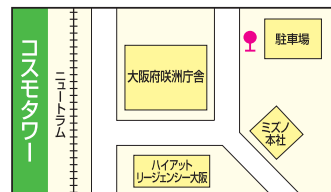

1月16日より

さらに便利に!

朝ラッシュ時増便!
南港フェリーターミナル停留所新設!

南港線時刻表

堺東駅～ATCまで最短約30分!!

※フェリー接続便のみ停車いたします。
※平日の6～8時台(堺東駅-堺駅発)は循環ルートとなります

■運行予定時刻表

平日 往路便

ATC方面行き							
朝ラッシュ時間帯	南海堺東駅前	南海堺駅前	ATC	コスモタワー	インテックス大阪	ポートタウン東	南港フェリーターミナル
	6:30	6:38	7:00	7:03	7:05	7:10	7:17
	7:00	7:08	7:30	7:33	7:35	7:40	
	7:30	7:38	8:00	8:03	8:05	8:10	
	7:45	7:53	8:15	8:18	8:20	8:25	
	8:00	8:08	8:30	8:33	8:35	8:40	8:47
	8:15	8:23	8:45	8:48	8:50	8:55	
	8:30	8:38	9:00	9:03	9:05	9:10	
	8:45	8:53	9:15	9:18	9:20	9:25	
通常時間帯	南海堺東駅前	南海堺駅前	南港フェリーターミナル	ポートタウン東	インテックス大阪	ATC	
	9:15	9:23		9:42	9:45	9:49	
	9:45	9:53		10:12	10:15	10:19	
	10:15	10:23		10:42	10:45	10:49	
	10:45	10:53		11:12	11:15	11:19	
	11:15	11:23		11:42	11:45	11:49	
	11:45	11:53	12:10	12:16	12:19	12:23	
	12:15	12:23		12:42	12:45	12:49	
	12:45	12:53		13:12	13:15	13:19	
	13:15	13:23		13:42	13:45	13:49	
	13:45	13:53		14:12	14:15	14:19	
	14:15	14:23		14:42	14:45	14:49	
	14:45	14:53		15:12	15:15	15:19	
	15:15	15:23		15:42	15:45	15:49	
	15:45	15:53	16:10	16:16	16:19	16:23	
	16:15	16:23		16:42	16:45	16:49	
	16:45	16:53		17:12	17:15	17:19	
	17:15	17:23		17:42	17:45	17:49	
	17:45	17:53		18:12	18:15	18:19	
	18:35	18:43	19:00	19:06	19:09	19:13	
	19:05	19:13		19:32	19:35	19:39	
	19:35	19:43		20:02	20:05	20:09	
	20:05	20:13		20:32	20:35	20:39	
	20:35	20:43		21:02	21:05	21:09	
	21:05	21:13		21:36	21:39	21:43	

※南港フェリーターミナル停留所はフェリー接続便のみ停車いたします。

平日 復路便