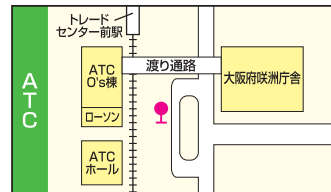

1月16日より

さらに便利に!

朝ラッシュ時増便!
南港フェリーターミナル停留所新設!

南港線時刻表

堺東駅～ATCまで最短約30分!!

※フェリー接続便のみ停車いたします。
※平日の6～8時台(堺東駅-堺駅発)は循環ルートとなります

■運行予定時刻表

平日 往路便

ATC方面行き							
朝ラッシュ時間帯	南海堺東駅前	南海堺駅前	ATC	コスモタワー	インテックス大阪	ポートタウン東	南港フェリーターミナル
	6:30	6:38	7:00	7:03	7:05	7:10	7:17
	7:00	7:08	7:30	7:33	7:35	7:40	
	7:30	7:38	8:00	8:03	8:05	8:10	
	7:45	7:53	8:15	8:18	8:20	8:25	
	8:00	8:08	8:30	8:33	8:35	8:40	8:47
	8:15	8:23	8:45	8:48	8:50	8:55	
	8:30	8:38	9:00	9:03	9:05	9:10	
	8:45	8:53	9:15	9:18	9:20	9:25	
通常時間帯	南海堺東駅前	南海堺駅前	南港フェリーターミナル	ポートタウン東	インテックス大阪	ATC	
	9:15	9:23		9:42	9:45	9:49	
	9:45	9:53		10:12	10:15	10:19	
	10:15	10:23		10:42	10:45	10:49	
	10:45	10:53		11:12	11:15	11:19	
	11:15	11:23		11:42	11:45	11:49	
	11:45	11:53	12:10	12:16	12:19	12:23	
	12:15	12:23		12:42	12:45	12:49	
	12:45	12:53		13:12	13:15	13:19	
	13:15	13:23		13:42	13:45	13:49	
	13:45	13:53		14:12	14:15	14:19	
	14:15	14:23		14:42	14:45	14:49	
	14:45	14:53		15:12	15:15	15:19	
	15:15	15:23		15:42	15:45	15:49	
	15:45	15:53	16:10	16:16	16:19	16:23	
	16:15	16:23		16:42	16:45	16:49	
	16:45	16:53		17:12	17:15	17:19	
	17:15	17:23		17:42	17:45	17:49	
	17:45	17:53		18:12	18:15	18:19	
	18:35	18:43	19:00	19:06	19:09	19:13	
	19:05	19:13		19:32	19:35	19:39	
	19:35	19:43		20:02	20:05	20:09	
	20:05	20:13		20:32	20:35	20:39	
	20:35	20:43		21:02	21:05	21:09	
	21:05	21:13		21:36	21:39	21:43	

※南港フェリーターミナル停留所はフェリー接続便のみ停車いたします。

平日 復路便