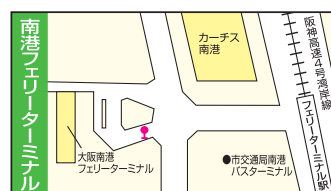

1月16日より

さらに便利に!

朝ラッシュ時増便!
南港フェリーターミナル停留所新設!

南港線時刻表

堺東駅～ATCまで最短約30分!!

※フェリー接続便のみ停車いたします。
※平日の6～8時台(堺東駅-堺駅発)は循環ルートとなります

■運行予定時刻表

平日 往路便

ATC方面行き							
朝ラッシュ時間帯	南海堺東駅前	南海堺駅前	ATC	コスモタワー	インテックス大阪	ポートタウン東	南港フェリーターミナル
	6:30	6:38	7:00	7:03	7:05	7:10	7:17
	7:00	7:08	7:30	7:33	7:35	7:40	
	7:30	7:38	8:00	8:03	8:05	8:10	
	7:45	7:53	8:15	8:18	8:20	8:25	
	8:00	8:08	8:30	8:33	8:35	8:40	8:47
	8:15	8:23	8:45	8:48	8:50	8:55	
	8:30	8:38	9:00	9:03	9:05	9:10	
	8:45	8:53	9:15	9:18	9:20	9:25	
通常時間帯	南海堺東駅前	南海堺駅前	南港フェリーターミナル	ポートタウン東	インテックス大阪	ATC	
	9:15	9:23		9:42	9:45	9:49	
	9:45	9:53		10:12	10:15	10:19	
	10:15	10:23		10:42	10:45	10:49	
	10:45	10:53		11:12	11:15	11:19	
	11:15	11:23		11:42	11:45	11:49	
	11:45	11:53	12:10	12:16	12:19	12:23	
	12:15	12:23		12:42	12:45	12:49	
	12:45	12:53		13:12	13:15	13:19	
	13:15	13:23		13:42	13:45	13:49	
	13:45	13:53		14:12	14:15	14:19	
	14:15	14:23		14:42	14:45	14:49	
	14:45	14:53		15:12	15:15	15:19	
	15:15	15:23		15:42	15:45	15:49	
	15:45	15:53	16:10	16:16	16:19	16:23	
	16:15	16:23		16:42	16:45	16:49	
	16:45	16:53		17:12	17:15	17:19	
	17:15	17:23		17:42	17:45	17:49	
	17:45	17:53		18:12	18:15	18:19	
	18:35	18:43	19:00	19:06	19:09	19:13	
	19:05	19:13		19:32	19:35	19:39	
	19:35	19:43		20:02	20:05	20:09	
	20:05	20:13		20:32	20:35	20:39	
	20:35	20:43		21:02	21:05	21:09	
	21:05	21:13		21:36	21:39	21:43	

※南港フェリーターミナル停留所はフェリー接続便のみ停車いたします。

平日 復路便